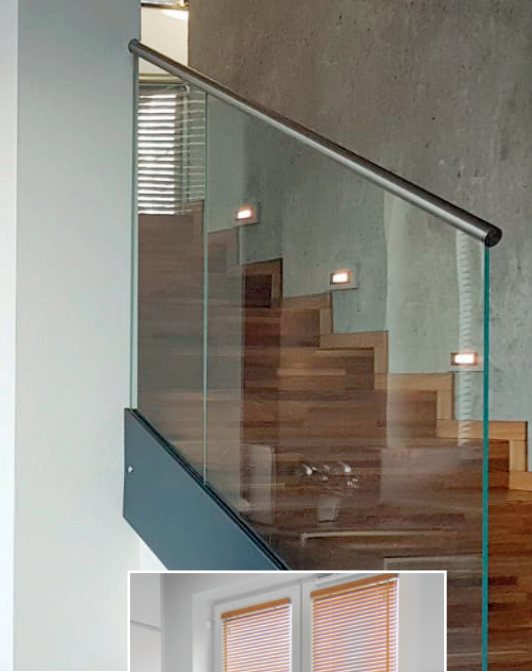

WIELOFUNKCYJNOŚĆ

Możliwość dowolnego ustawienia kąta nachylenia lameli, pozwala na sterowanie ilością światła wpadającego do pomieszczenia.

Żaluzje to typ osłon, które można dopasować do niemal każdego wnętrza. Wygodne sposoby sterowania osłonami zapewniają komfort codziennego użytkowania.

MOCOWANIE

BEZINWAZYJNE - nakładane na ramę okna

INWAZYJNE - przykręcane do ramy okna, ściany lub do sufitu

RODZAJE ŻALUZJI

POZIOME

Żaluzja Aluminiowa

Żaluzja Drewniana

PIONOWE

Wertikal

ŻALUZJE DREWNIANE

System wewnętrznych osłon okiennych będący w ostatnich latach ulubionym rozwiązaniem projektantów wnętrz. Ruchome lamele pozwalają dowolnie sterować ilością wpadającego światła, co pozwala wykreować w pomieszczeniu określony klimat. Dostępne są żaluzje drewniane z lipy syberyjskiej, drewna abachi i bambusa. Do wyboru są trzy szerokości lameli 25 mm, 50 mm i 65 mm.

drewniane 25 mm
laminowane 25 mm
bambusowe 25 mm

drewniane 50 mm
laminowane 50 mm
bambusowe 50 mm

drewniane 65 mm

ŻALUZJE ALUMINIOWE

Oslony okienne dające wiele możliwości zasłonięcia przestrzeni okiennej. Ruchome lamele z aluminium można ustawić pod dowolnym kątem, co pozwala kontrolować ilość światła, które wpada do pomieszczenia. Lamele dostępne są w różnych wersjach kolorystycznych. Dostępne są szerokości lameli to 16 mm, 25 mm i 50 mm. Oferujemy także żaluzje w wersji z perforowanymi lamelami. Taka opcja pozwala na wpuszczenie do wnętrza większej ilości światła dziennego.