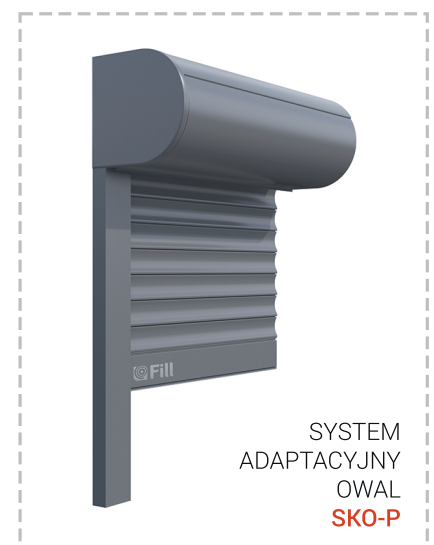

SYSTEMY ROLET ADAPTACYJNYCH

SK / SKP / SKO-P

Rolety w systemach adaptacyjnych odnajdują zastosowanie głównie w obiektach już istniejących. Montaż niniejszych systemów nie wymaga ingerencji w konstrukcję budynku. Działanie to wiąże się bezpośrednio z brakiem specjalnych wytycznych względem powierzchni montażowej. System rolet adaptacyjnych nie jest zintegrowany z oknem oraz nie wymaga przygotowania nadproża. Montaż produktu najczęściej odbywa się we wnęce, w której rolety montowane są bezpośrednio do stolarki okiennej. Niemniej jednak, popularnym rozwiązaniem jest montaż rolet na fasadzie budynku (montaż poza wnęką okienną). Decyzję o posiadaniu rolet w systemie adaptacyjnym klient finalny może podjąć w dowolnym momencie.

Specyfikacja

- wykonane z wysokogatunkowej blachy elementy składowe systemu rolet adaptacyjnych charakteryzują się zwiększoną odpornością na działanie niekorzystnych czynników zewnętrznych takich jak wiatr, śnieg czy deszcz,
- komponenty do produkcji rolet pochodzą od światowego lidera aluminium firmy ALUPROF,
- poprawa bilansu energetycznego budynku: rolety tworzą znaczącą izolację termiczną, która w okresie wyższych temperatur ogranicza działanie urządzeń chłodniczych (klimatyzatorów) zapewniając ochronę pomieszczenia przed nadmiernym nagrzaniem,
- kompatybilność z systemem MOSKITO zapewnia dodatkową barierę w zabezpieczeniu budynku przed insektami, zachowując pełny dostęp zarówno światła, jak i powietrza,
- bezpieczny dom: dostępność wariantu antywłamaniowego charakteryzującego się zwiększoną sztywnością oraz stabilnością profilu wykonanego z ekstrudowanego aluminium,
- komfortowa obsługa rolet w sposób manualny, automatyczny, jak również z wykorzystaniem energii słonecznej (automatyka solarna),
- dostępność wariantu sterowania z poziomu smartfona oraz centrali inteligentnego domu,
- możliwość lakierowania i okleinowania poszczególnych elementów systemu względem wytycznych klienta.