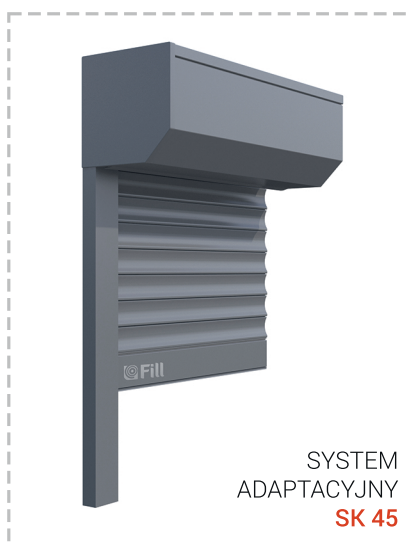

SYSTEMY ROLET ADAPTACYJNYCH

SK / SKP / SKO-P

Rolety w systemach adaptacyjnych odnajdują zastosowanie głównie w obiektach już istniejących. Montaż niniejszych systemów nie wymaga ingerencji w konstrukcję budynku. Działanie to wiąże się bezpośrednio z brakiem specjalnych wytycznych względem powierzchni montażowej. System rolet adaptacyjnych nie jest zintegrowany z oknem oraz nie wymaga przygotowania nadproża. Montaż produktu najczęściej odbywa się we wnęce, w której rolety montowane są bezpośrednio do stolarki okiennej. Niemniej jednak, popularnym rozwiązaniem jest montaż rolet na fasadzie budynku (montaż poza wnęką okienną). Decyzję o posiadaniu rolet w systemie adaptacyjnym klient finalny może podjąć w dowolnym momencie.

Specyfikacja

- wykonane z wysokogatunkowej blachy elementy składowe systemu rolet adaptacyjnych charakteryzują się zwiększoną odpornością na działanie niekorzystnych czynników zewnętrznych takich jak wiatr, śnieg czy deszcz,
- komponenty do produkcji rolet pochodzą od światowego lidera aluminium firmy ALUPROF,
- poprawa bilansu energetycznego budynku: rolety tworzą znaczącą izolację termiczną, która w okresie wyższych temperatur ogranicza działanie urządzeń chłodniczych (klimatyzatorów) zapewniając ochronę pomieszczenia przed nadmiernym nagrzaniem,
- kompatybilność z systemem MOSKITO zapewnia dodatkową barierę w zabezpieczeniu budynku przed insektami, zachowując pełny dostęp zarówno światła, jak i powietrza,
- bezpieczny dom: dostępność wariantu antywłamaniowego charakteryzującego się zwiększoną sztywnością oraz stabilnością profilu wykonanego z ekstrudowanego aluminium,
- komfortowa obsługa rolet w sposób manualny, automatyczny, jak również z wykorzystaniem energii słonecznej (automatyka solarna),
- dostępność wariantu sterowania z poziomu smartfona oraz centrali inteligentnego domu,
- możliwość lakierowania i okleinowania poszczególnych elementów systemu względem wytycznych klienta.