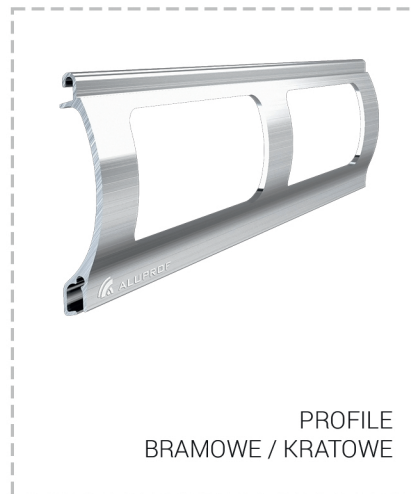

Specyfikacja

- wykonane z wysokogatunkowej blachy elementy składowe systemu rolet adaptacyjnych charakteryzują się zwiększoną odpornością na działanie niekorzystnych czynników zewnętrznych takich jak wiatr, śnieg czy deszcz,
- komponenty do produkcji rolet pochodzą od światowego lidera aluminium firmy ALUPROF,
- poprawa bilansu energetycznego budynku: rolety tworzą znaczącą izolację termiczną, która w okresie wyższych temperatur ogranicza działanie urządzeń chłodniczych (klimatyzatorów) zapewniając ochronę pomieszczenia przed nadmiernym nagrzaniem,
- kompatybilność z systemem MOSKITO zapewnia dodatkową barierę w zabezpieczeniu budynku przed insektami, zachowując pełny dostęp zarówno światła, jak i powietrza,
- bezpieczny dom: dostępność wariantu antywłamaniowego charakteryzującego się zwiększoną sztywnością oraz stabilnością profilu wykonanego z ekstrudowanego aluminium,
- komfortowa obsługa rolet w sposób manualny, automatyczny, jak również z wykorzystaniem energii słonecznej (automatyka solarna),
- dostępność wariantu sterowania z poziomu smartfona oraz centrali inteligentnego domu,
- możliwość lakierowania i okleinowania poszczególnych elementów systemu względem wytycznych klienta.