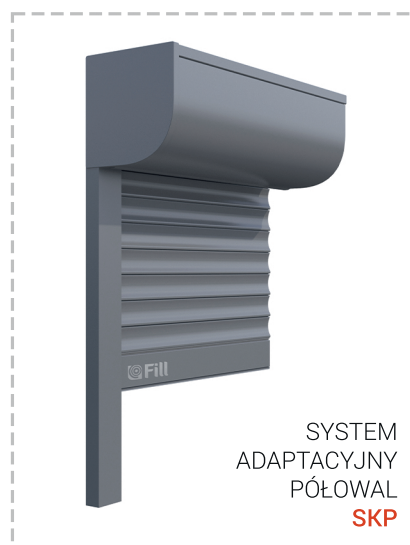

SYSTEMY ROLET ADAPTACYJNYCH

SK / SKP / SKO-P

Rolety w systemach adaptacyjnych odnajdują zastosowanie głównie w obiektach już istniejących. Montaż niniejszych systemów nie wymaga ingerencji w konstrukcję budynku. Działanie to wiąże się bezpośrednio z brakiem specjalnych wytycznych względem powierzchni montażowej. System rolet adaptacyjnych nie jest zintegrowany z oknem oraz nie wymaga przygotowania nadproża. Montaż produktu najczęściej odbywa się we wnęce, w której rolety montowane są bezpośrednio do stolarki okiennej. Niemniej jednak, popularnym rozwiązaniem jest montaż rolet na fasadzie budynku (montaż poza wnęką okienną). Decyzję o posiadaniu rolet w systemie adaptacyjnym klient finalny może podjąć w dowolnym momencie.

Specyfikacja

- wykonane z wysokogatunkowej blachy elementy składowe systemu rolet adaptacyjnych charakteryzują się zwiększoną odpornością na działanie niekorzystnych czynników zewnętrznych takich jak wiatr, śnieg czy deszcz,
- komponenty do produkcji rolet pochodzą od światowego lidera aluminium firmy ALUPROF,
- poprawa bilansu energetycznego budynku: rolety tworzą znaczącą izolację termiczną, która w okresie wyższych temperatur ogranicza działanie urządzeń chłodniczych (klimatyzatorów) zapewniając ochronę pomieszczenia przed nadmiernym nagrzaniem,
- kompatybilność z systemem MOSKITO zapewnia dodatkową barierę w zabezpieczeniu budynku przed insektami, zachowując pełny dostęp zarówno światła, jak i powietrza,
- bezpieczny dom: dostępność wariantu antywłamaniowego charakteryzującego się zwiększoną sztywnością oraz stabilnością profilu wykonanego z ekstrudowanego aluminium,
- komfortowa obsługa rolet w sposób manualny, automatyczny, jak również z wykorzystaniem energii słonecznej (automatyka solarna),
- dostępność wariantu sterowania z poziomu smartfona oraz centrali inteligentnego domu,
- możliwość lakierowania i okleinowania poszczególnych elementów systemu względem wytycznych klienta.