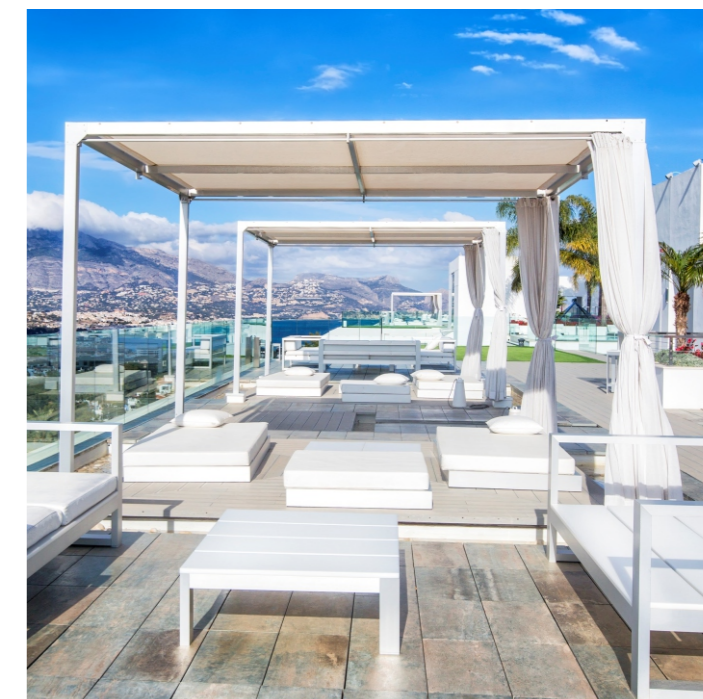

Możliwość zabudowy

Autoryzowany Partner Handlowy

Dane partnera:

Doskonały design, łączący
praktyczność z wysokim komfortem użytkowania

dowiedz się więcej →

Dlaczego warto
skorzystać?

www.fill.com.pl

- **Oświetlenie pergoli** sprawia, że spędzenie wieczorów staje się jeszcze bardziej przyjemne.
- **Komfort użytkowania** bez względu na warunki atmosferyczne.
- **Poczucie prywatności** zapewnia możliwość zabudowania boków pergoli.
- **Delikatne mechanizmy** niwelują ryzyko uszkodzenia materiału lub konstrukcji.
- **Inteligentne systemy zdalnego sterowania marki Somfy** - sterowanie pergolą przy pomocy smartfona z dowolnego miejsca na świecie.
- **Czujniki pogodowe** zapewniają dodatkowe bezpieczeństwo w prawidłowym funkcjonowaniu produktu.
- **Możliwość lakierowania konstrukcji** na dowolny kolor z palety RAL.
- **Dwa typy osłon** - tkaninowa oraz lamelowa.
- **Profesjonalny montaż** możliwy dzięki Naszym wykwalifikowanym montażystom.
- **Systemy dostosowane do potrzeb klienta** w opcji przyściennej oraz wolnostojącej.