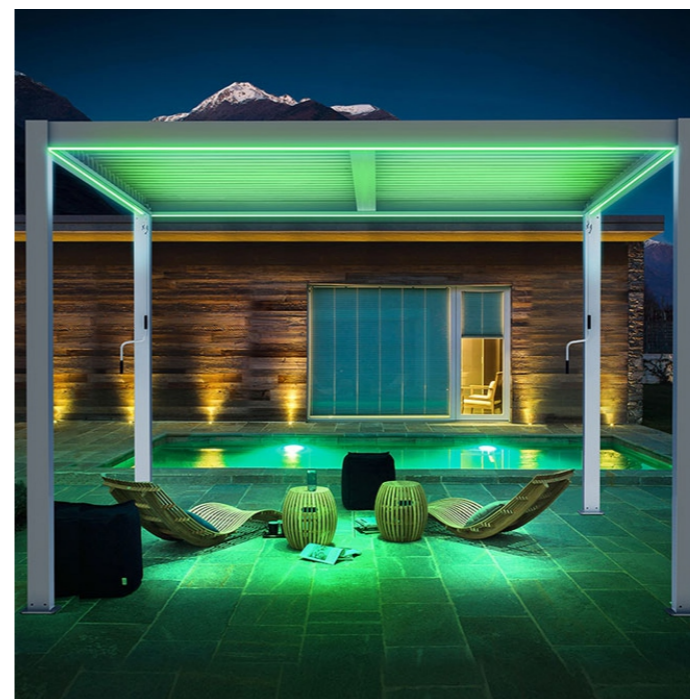

Możliwość zabudowy

Autoryzowany Partner Handlowy

Dane partnera:

Doskonały design, łączący
praktyczność z wysokim komfortem użytkowania

dowiedz się więcej →

Dlaczego warto
skorzystać?

www.fill.com.pl

- **Oświetlenie pergoli** sprawia, że spędzenie wieczorów staje się jeszcze bardziej przyjemne.
- **Komfort użytkowania** bez względu na warunki atmosferyczne.
- **Poczucie prywatności** zapewnia możliwość zabudowania boków pergoli.
- **Delikatne mechanizmy** niwelują ryzyko uszkodzenia materiału lub konstrukcji.
- **Inteligentne systemy zdalnego sterowania marki Somfy** - sterowanie pergolą przy pomocy smartfona z dowolnego miejsca na świecie.
- **Czujniki pogodowe** zapewniają dodatkowe bezpieczeństwo w prawidłowym funkcjonowaniu produktu.
- **Możliwość lakierowania konstrukcji** na dowolny kolor z palety RAL.
- **Dwa typy osłon** - tkaninowa oraz lamelowa.
- **Profesjonalny montaż** możliwy dzięki Naszym wykwalifikowanym montażystom.
- **Systemy dostosowane do potrzeb klienta** w opcji przyściennej oraz wolnostojącej.