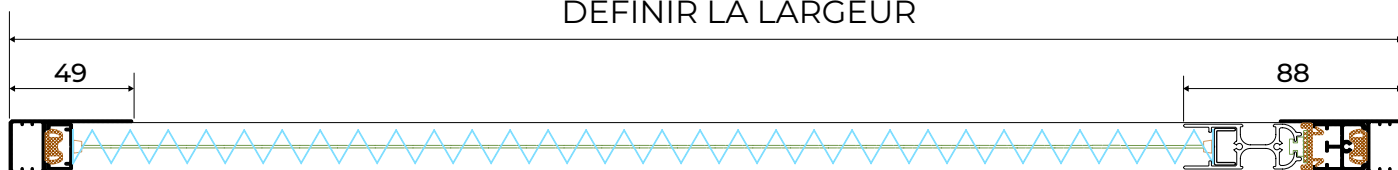

DÉFINIR LA LARGEUR