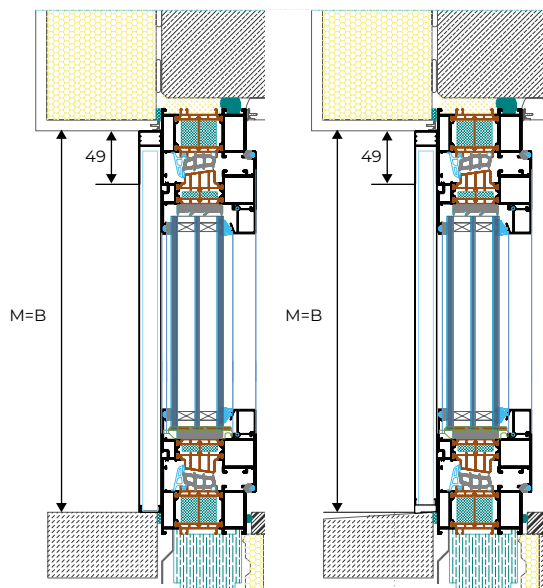

MOUSTIQUAIRE PLISSÉE HORIZONTALE MPH HARMONY

- » La structure de la moustiquaire est en aluminium extrudé, ce qui garantit une grande résistance aux intempéries.
- » Un avantage de la moustiquaire est la possibilité de régler séparément la tension de chaque corde de guidage de la moustiquaire, ce qui garantit un positionnement stable..
- » La moustiquaire de porte plissée se caractérise par son glissement en douceur et sa conception permet d'arrêter la moustiquaire dans n'importe quelle position..
- » L'utilisation d'un seuil bas facilite le passage de l'utilisateur.
- » Maille en fibre de verre enduite de PVC en standard.

MOUSTIQUAIRE PLISSÉE HORIZONTALE MPH HARMONY

MESURE

Montage par encastrement:

$$A = S \text{ [mm]}$$

$$B = M \text{ [mm]}$$

Signes:

S: largeur cavité [mm]

M: hauteur d'encastrement [mm]

A: Largeur des moustiquaires [mm]

B: hauteur de la moustiquaire [mm]

Fixation murale:

$$A = S + 98 \text{ [mm]}$$

$$B = M + 49 \text{ [mm]}$$

Signes:

S: largeur cavité [mm]

M: hauteur d'encastrement [mm]

A: Largeur des moustiquaires [mm]

B: hauteur de la moustiquaire [mm]

*surface minimale à monter 3 cm par côté

MOUSTIQUAIRE PLISSÉE HORIZONTALE MPH HARMONY

profil de glissement étroit [PPR/B 47 mm]

profil coulissant large [PPR/DMPH 80 mm]