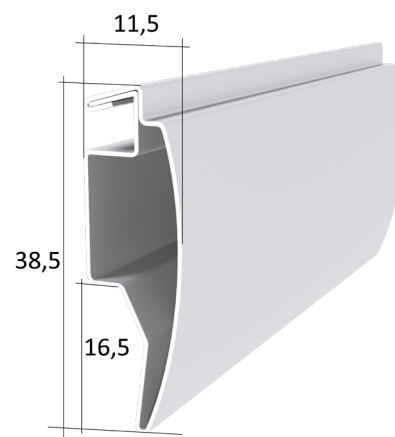

MOUSTIQUAIRE ENCADRÉE EXCLUSIVE

Compartiment	Cadres de surface en m²	Prix en zł/pcs.	
		PROFIL EXCLUSIVE	PROFIL EXCLUSIVE EXTRA
1	0,00 – 0,25	61,00	70,00
2	0,26 – 0,50	75,00	87,00
3	0,51 – 0,75	89,00	101,00
4	0,76 – 1,00	102,00	115,00
5	1,01 – 1,25	118,00	130,00
6	1,26 – 1,50	132,00	143,00
7	1,51 – 1,75	149,00	158,00
8	1,76 – 2,00	164,00	174,00

PROFIL EXCLUSIVE

Avec une largeur et/ou une hauteur de 140 cm, une tension plus faible sur le filet est acceptable, ce qui peut entraîner une ondulation du filet.

Couleurs de la maille: gris, noir

SUBVENTIONS

» Maille en aluminium	46,00 zł/m²
» Maille antiallergique [couleur: noir]	56,00 zł/m²
» Maille antiallergique [couleur: gris]	37,00 zł/m²
» Anti-pet [couleur: noir] Maille avec résistance renforcée aux animaux	46,00 zł/m²
» Coin intérieur [set pour 1 moustiquaire]	16,00 zł/r.m.
» Barre de couleur standard*	21,00zł/mb
» Barre de couleur grain de bois*	27,00 zł/mb
» Peinture en toute couleur RAL [calculée le long de la circonférence]	27,00 zł/mb

*Nous recommandons l'utilisation d'un croisillon dans le cas de moustiquaires plus hautes que 160 cm. De série, elle est montée à mi-hauteur de la moustiquaire. L'absence de barre transversale peut entraîner une courbure du profilé et une pose irrégulière de la moustiquaire, ce qui n'est pas une raison pour se plaindre..

NOTE! En couleurs EXTRA - sans barre transversale ! Coins intérieurs uniquement disponibles!!!

SPÉCIFICATION DE LA COMMANDE [les informations à fournir lors de la passation d'une commande]:

» indication de l'utilisation de la patte de fixation [sans subventions].

NOTE! Le profilé exclusif ne peut pas être utilisé sur des fenêtres encastrées..

Lors de l'installation d'une moustiquaire dans une fenêtre avec gouttière, il n'y a pas de crochets du côté de la gouttière.