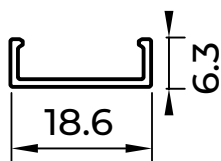

A: Largeur des moustiquaires [mm]

B: hauteur de la moustiquaire [mm]

*surface minimale à monter 3 cm par côté

MOUSTIQUAIRE PLISSÉE HORIZONTALE MPH HARMONY

profil de glissement étroit [PPR/B 47 mm]

profil coulissant large [PPR/DMPH 80 mm]