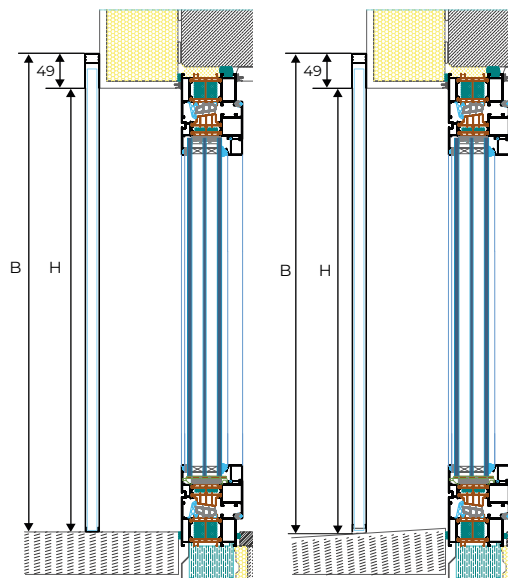

MOUSTIQUAIRE PLISSÉE HORIZONTALE MPH HARMONY

MESURE

Montage par encastrement:

$$A = S \text{ [mm]}$$

$$B = M \text{ [mm]}$$

Signes:

S: largeur cavité [mm]

M: hauteur d'encastrement [mm]

A: Largeur des moustiquaires [mm]

B: hauteur de la moustiquaire [mm]

Fixation murale:

$$A = S + 98 \text{ [mm]}$$

$$B = M + 49 \text{ [mm]}$$

Signes:

S: largeur cavité [mm]

M: hauteur d'encastrement [mm]

A: Largeur des moustiquaires [mm]

B: hauteur de la moustiquaire [mm]

*surface minimale à monter 3 cm par côté

MOUSTIQUAIRE PLISSÉE HORIZONTALE MPH HARMONY

profil de glissement étroit [PPR/B 47 mm]

profil coulissant large [PPR/DMPH 80 mm]