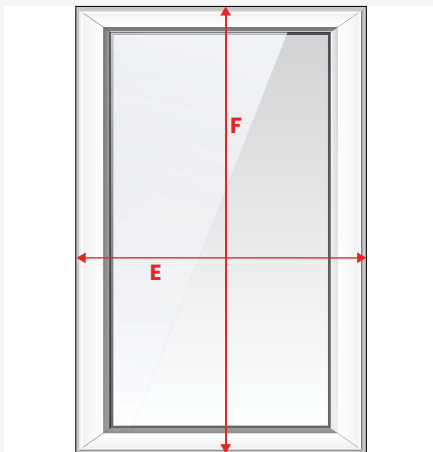

52 winchester

MOUSTIQUAIRE ENROULABLE MZH

- » Fabriqué en profilé d'aluminium avec une maille en fibre de verre revêtue de PVC.
- » Système de moustiquaire enroulée conçu pour être installé sur les deux fenêtres verticales, ainsi que sur le toit.
- » Ils sont équipés de série d'un frein.
- » Les moustiquaires enroulables ne peuvent pas être arrêtées à tout moment - se caractérisent par une ouverture ou une fermeture complète.

MOUSTIQUAIRE ENROULABLE MZH

MESURE

Fenêtres standard

- E** largeur cavité fenêtre = dimension globale de la moustiquaire
- F** hauteur d'encastrement fenêtre = dimension globale de la moustiquaire

*surface minimale à monter 3 cm par côté