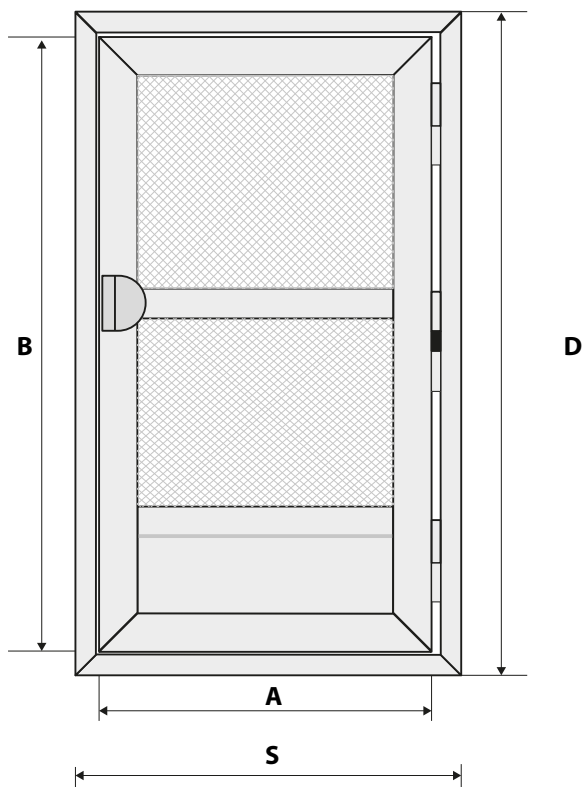

MOUSTIQUAIRE DE PORTE MRO

Plein cadre