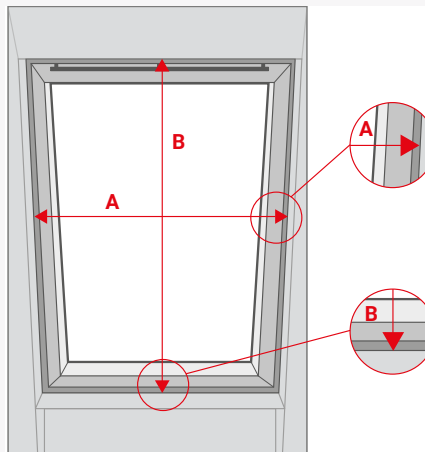

Fenêtres de toit
[monyage à l'intérieur de la pièce]

- **A** largeur cavité fenêtre [voir note ci-dessous]
- **B** hauteur d'encastrement fenêtre [voir note ci-dessous]

*surface minimale à monter 3 cm par côté

NOTE!

Lors de l'installation d'une moustiquaire à l'extérieur de la niche, les dimensions doivent être agrandies en conséquence. les dimensions doivent être agrandies à l'aide de guides et d'une boîte. Dimensions pour l'extension:

- A + 64 mm [2 x dimension du guide 32 mm]
- B + 79 mm [1 x dimension du guide 32 mm + boîte 47 mm]