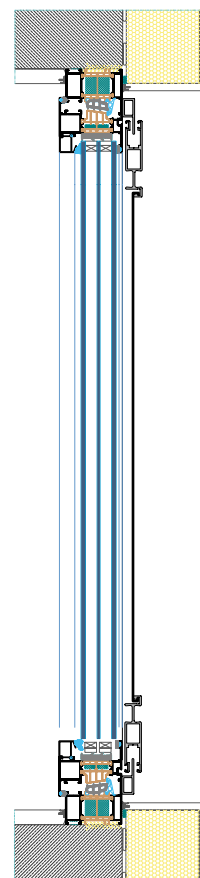

MOUSTIQUAIRE COULISSANTE

MOUSTIQUAIRE À UN VANTAIL SUR DES SUPPORTS SIMPLES

Profils supérieurs

Profils inférieurs

*La moustiquaire à 1 aile n'est pas incluse de série (en option).