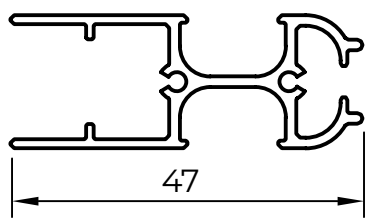

MOUSTIQUAIRE PLISSÉE HORIZONTALE MPH HARMONY

profil de glissement étroit [PPR/B 47 mm]