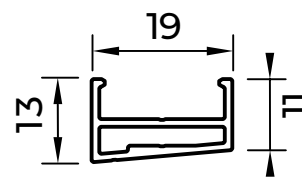

PROFIL DE FOND
oblique
[PDS/AMPH 13 mm]