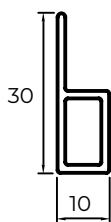

MOUSTIQUAIRE COULISSANTE

MOUSTIQUAIRE À UN VANTAIL SUR DES SUPPORTS SIMPLES

Profils supérieurs

Profils inférieurs

*La moustiquaire à 1 aile n'est pas incluse de série (en option).