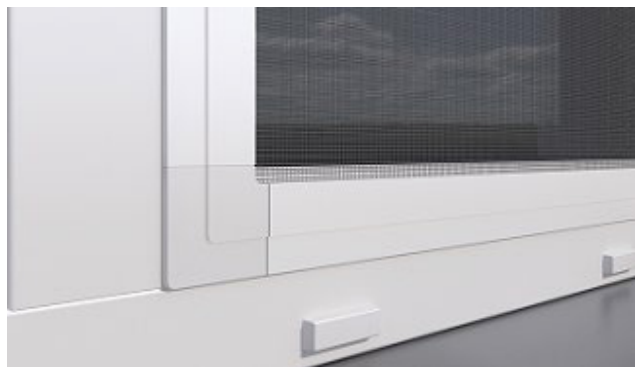

Fenêtre sans châssis