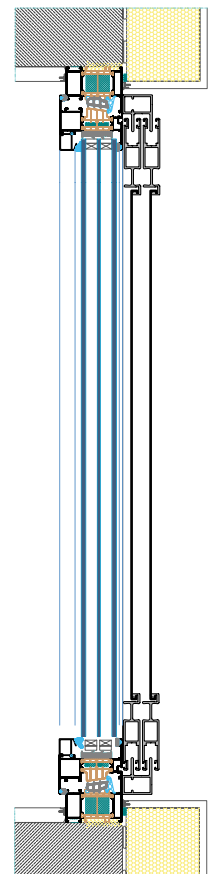

MOUSTIQUAIRE COULISSANTE

DOUBLE MOUSTIQUAIRE SUR DOUBLE SUPPORT

Profils supérieurs

Profils inférieurs