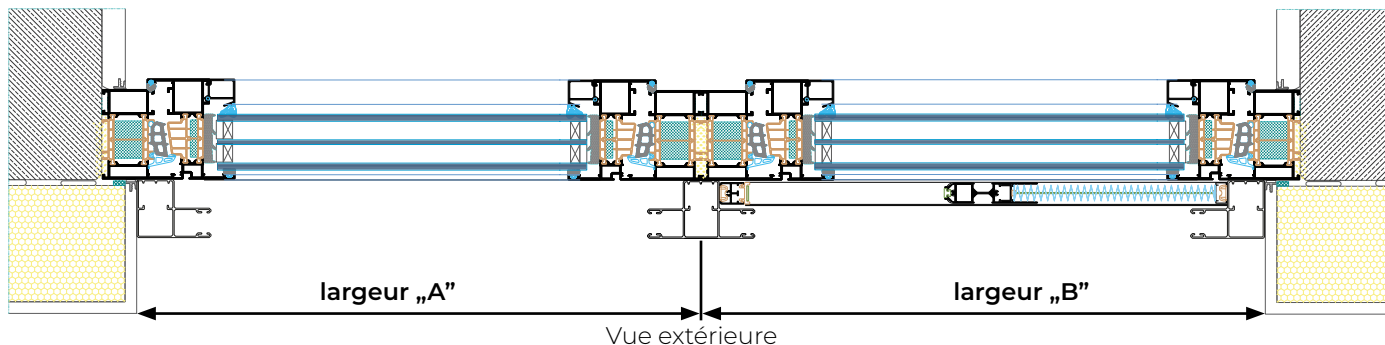

PPMO OBJECTIF + PPDMO79

largeur „A”

largeur „B”

Vue extérieure

la largeur du store „A” lub „B” - 40 mm = Largeur des moustiquaires
hauteur du guide = hauteur de la moustiquaire

*podając wysokość sugerujemy dołączenie luzu MONTAGEowego.