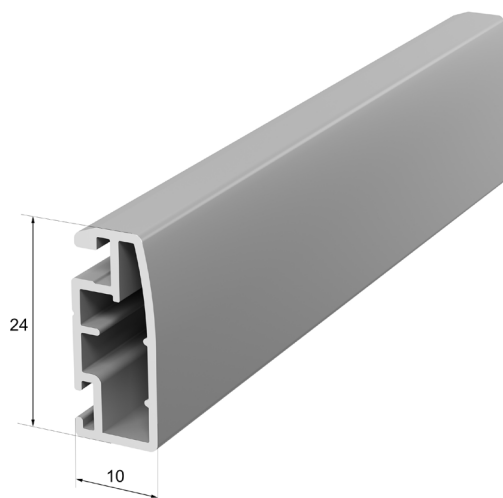

gris

noir

MOUSTIQUAIRE ENCADRÉE MRSZ

- Moustiquaires en profilé d'aluminium avec coins intérieurs, avec maille en fibre de verre revêtue de PVC.
- La solution est conçue pour être utilisée avec des fenêtres en aluminium affleurantes, les moustiquaires sont compatibles avec tous les types de fenêtres en aluminium ALUPROF.

MOUSTIQUAIRE ENCADRÉE MRSZ

MESURE

PROFIL PGMRSZ

MONTAGE

Moustiquaire de fenêtre : installation non invasive avec des fixations universelles.

TOP HOOK

SUPPORT INFÉRIEUR

SPÉCIFICATIONS TECHNIQUES

sans barre transversale

avec barre transversale

DIMENSIONS MAXIMALES DE LA MOUSTIQUAIRE [MM]

1500 x 1500

1500 x 2500

*Le bar n'est pas inclus dans le prix de base de la moustiquaire. Elle doit être ajoutée conformément au tableau des accessoires. En standard, elle est montée à mi-hauteur de la moustiquaire. L'absence de barre à une hauteur supérieure à 150 cm peut entraîner une courbure du profil et une position irrégulière de la moustiquaire, ce qui ne constitue pas un motif de réclamation.