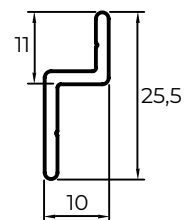

SZJP-1 MRP*