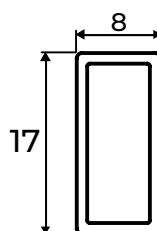

TRAVERSE CENTRALE