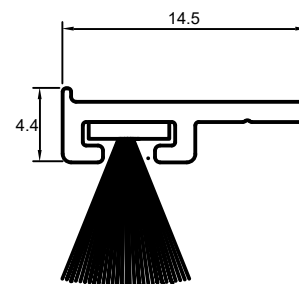

MOUSTIQUAIRE DE PORTE MRO

MESURE

SPÉCIFICATION DES MESURES:

- » Mesurer la plus petite quantité de lumière (largeur, hauteur) dans le montant de la porte après l'ouverture du logement. **NOTE! Pour les portes en bois avec des capots de hauteur, nous mesurons jusqu'au capot..**
 - » Aux dimensions mesurées, vous devez ajouter vous-même les dimensions de largeur et de hauteur. 4 cm. **NOTE! En fonction du cadre de fenêtre disponible, cette dimension est individuelle et doit être estimée lors de la mesure..**
 - » Lors de la prise de mesure, prévoyez de l'espace pour l'installation des charnières et des aimants : charnière à fermeture automatique - 2,5 cm, charnière plus petite - 1,5 cm, aimant standard - 1,5 cm. Dans les autres cas, la mesure doit être considérée individuellement et adaptée aux conditions existantes.
 - » Si une traverse est utilisée, il faut indiquer sa hauteur, qui est mesurée à partir de l'extrémité du cadre inférieur de la moustiquaire de la porte jusqu'au milieu de la traverse. de la moustiquaire de la porte jusqu'au milieu de la traverse. Normalement, un tiers de la hauteur de la moustiquaire est installé. La hauteur d'une traverse est de 3 cm.
 - » En cas d'utilisation d'un profilé de fond avec un joint, mesurer jusqu'au support et soustraire le 8mm.
- » **Lors de votre commande, veuillez indiquer la taille totale du cadre (sans les charnières) et la hauteur totale du cadre.**

PROFIL PRINCIPAL

PROFIL DE LIAISON

PROFIL PURMRO

NOTE!

S'il n'y a pas de place pour utiliser des aimants standard, ceux-ci peuvent être remplacés par une bande magnétique (disponible en acier ou en bronze). Vérifiez que le cadre de la fenêtre est droit. La bande magnétique ne prend pas de place sur le cadre de la fenêtre..