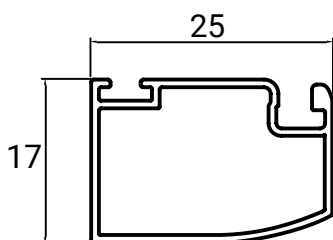

SPÉCIFICATION DES MESURES:

- Mesurer la plus petite quantité de lumière (largeur, hauteur) dans le montant de la porte après l'ouverture du logement.. **NOTE! Pour les portes en bois avec des capots de hauteur, nous mesurons jusqu'au capot..**
- Aux dimensions mesurées, vous devez ajouter vous-même les dimensions de largeur et de hauteur. 2 cm. **NOTE! En fonction du cadre de fenêtre disponible, cette dimension est individuelle et doit être estimée lors de la mesure..**
- Lors de la prise de mesure, il faut prévoir un espace pour l'installation des charnières et des aimants : charnière mineure - 1,5 cm, aimant standard - 1,5 cm. Dans les autres cas, la mesure doit être considérée individuellement et adaptée aux conditions existantes.
- Lors de votre commande, veuillez indiquer la taille totale du cadre (sans les charnières) et la hauteur totale du cadre.
- Si une barre transversale est utilisée, il faut préciser sa hauteur, qui est mesurée à partir de l'extrémité du cadre inférieur de la moustiquaire de porte jusqu'au milieu de la barre transversale. La hauteur de la barre transversale est de 17 mm. Normalement, un tiers de la hauteur de la moustiquaire est installé..
- La moustiquaire de porte est vissée au cadre ou au montant de la porte.

PROFIL PRINCIPAL