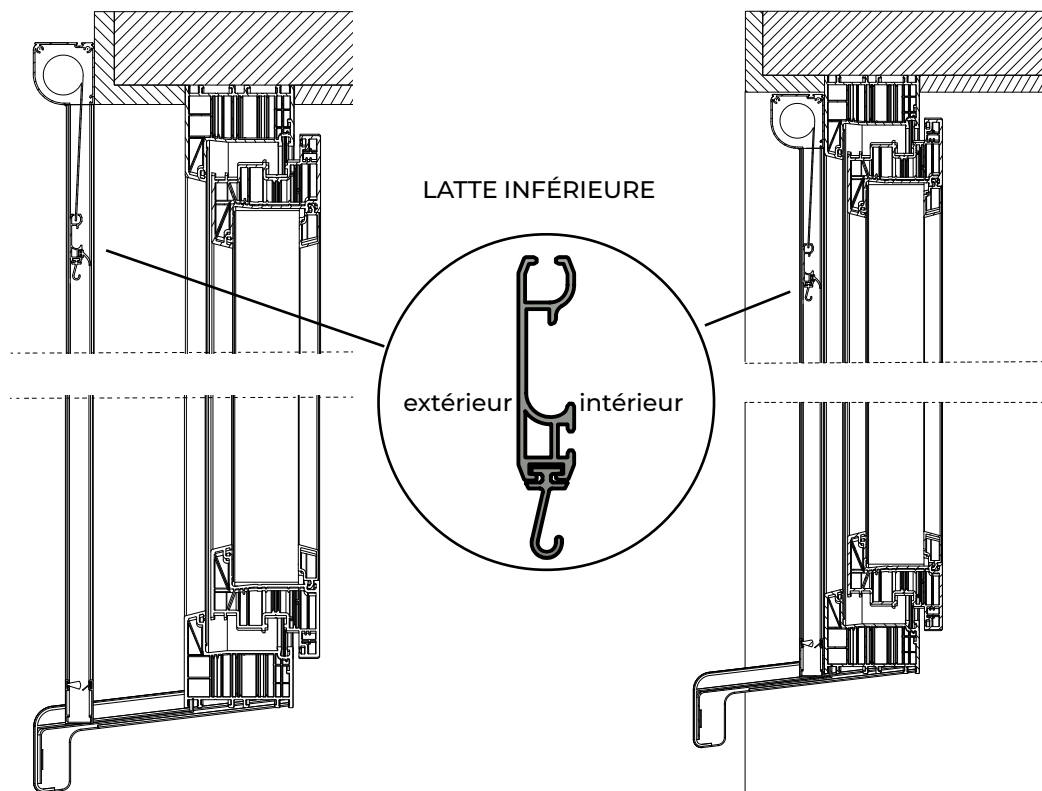

NOTE!

Lors de l'installation d'une moustiquaire à l'extérieur de la niche, les dimensions doivent être agrandies en conséquence. les dimensions doivent être agrandies à l'aide de guides et d'une boîte. Dimensions pour l'extension:

- A + 64 mm [2 x dimension du guide 32 mm]
- B + 79 mm [1 x dimension du guide 32 mm + boîte 47 mm]

MONTAGE

MOUSTIQUAIRE ENROULABLE: Montage invasif sur la fenêtre / sur le mur [Lors du montage de la moustiquaire sur la fenêtre, le matériel de montage comprend des vis de montage. Pour le montage au mur, les vis doivent être remplacées par des chevilles de montage (non incluses).].

PERÇAGE DES GUIDES DE MOUSTIQUAIRES [à cocher lors de la commande]:

A – sur le côté

A – du front

MOUSTIQUAIRE ENROULABLE MZH

EXEMPLES DE DÉVELOPPEMENT

MOUSTIQUAIRE ENROULABLE
[fenêtre standard, installation hors de la cavité]

MOUSTIQUAIRE ENROULABLE
[fenêtre standard, fixation au cadre de la fenêtre]

MOUSTIQUAIRE ENROULABLE
[lucarne, installation hors de la cavité]

MOUSTIQUAIRE ENROULABLE
[lucarne, fixation au cadre de la fenêtre]