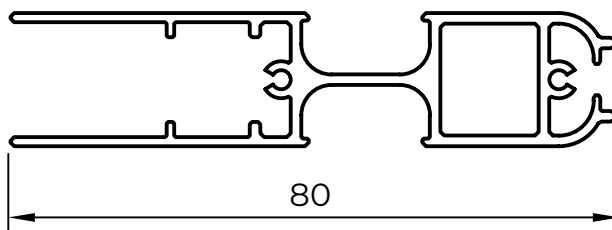

A: Largeur des moustiquaires [mm]

B: hauteur de la moustiquaire [mm]

*surface minimale à monter 3 cm par côté

MOUSTIQUAIRE PLISSÉE HORIZONTALE MPH HARMONY

profil de glissement étroit [PPR/B 47 mm]

profil coulissant large [PPR/DMPH 80 mm]