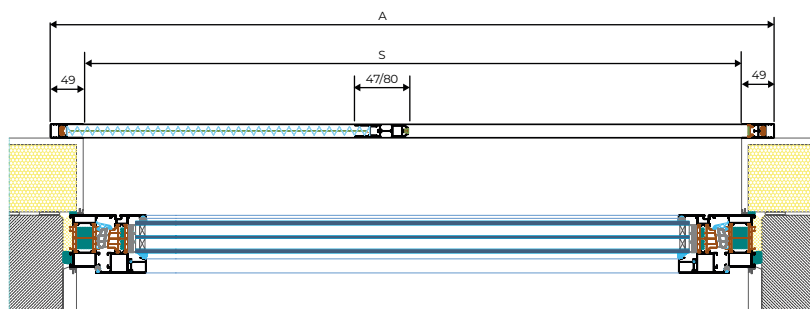

MOUSTIQUAIRE PLISSÉE HORIZONTALE MPH HARMONY

MESURE

Montage par encastrement:

$$A = S \text{ [mm]}$$

$$B = M \text{ [mm]}$$

Signes:

S: largeur cavité [mm]

M: hauteur d'encastrement [mm]

A: Largeur des moustiquaires [mm]

B: hauteur de la moustiquaire [mm]

Fixation murale:

$$A = S + 98 \text{ [mm]}$$

$$B = M + 49 \text{ [mm]}$$

Signes:

S: largeur cavité [mm]

M: hauteur d'encastrement [mm]

A: Largeur des moustiquaires [mm]

B: hauteur de la moustiquaire [mm]

*surface minimale à monter 3 cm par côté

MOUSTIQUAIRE PLISSÉE HORIZONTALE MPH HARMONY

profil de glissement étroit [PPR/B 47 mm]

profil coulissant large [PPR/DMPH 80 mm]