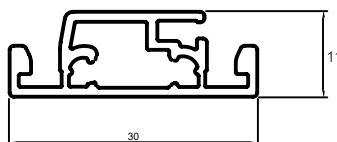

PROFIL DE LIAISON