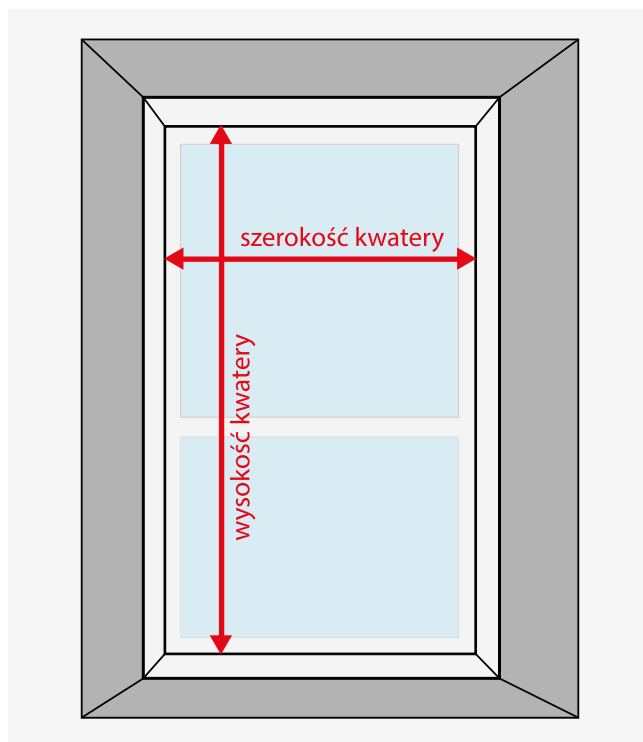

MOUSTIQUAIRE DE PORTE INSETO DM

MESURE