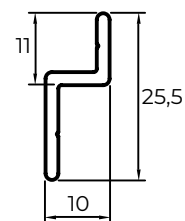

SZJP-1 MRP*

Profils inférieurs