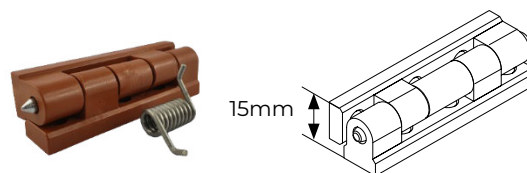

MOUSTIQUAIRE DE PORTE MRO

MONTAGE

Une charnière à fermeture automatique est installée de série à fermeture automatique.

(spécifier le côté charnière vu de l'extérieur de l'extérieur).

Il est possible d'utiliser des charnières plus petites.

(les charnières plus petites n'ont pas besoin de spécifier le côté de montage).

Dimensions de la petite charnière – 1,5 cm.

La moustiquaire de porte est vissée au cadre ou au montant de la porte.

AILE: couleurs standard [blanc, brun foncé RAL 8019, anthracite]