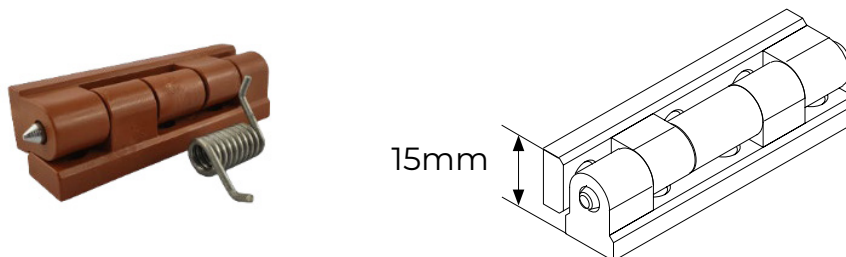

PROFIL PRINCIPAL

TRAVERSE CENTRALE

MOUSTIQUAIRE DE PORTE INSETO DM

MONTAGE

Les petites charnières sont montées en standard.

(les petites charnières n'ont pas besoin de spécifier le côté de montage).

Dimensions de la petite charnière – 1,5 cm.