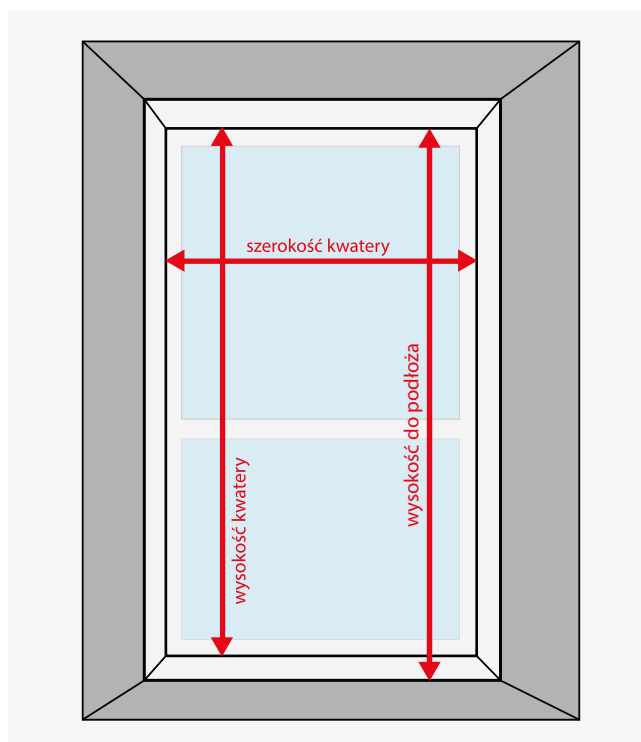

MOUSTIQUAIRE DE PORTE MRO

MESURE

SPÉCIFICATION DES MESURES:

1. » Mesurer la plus petite quantité de lumière (largeur, hauteur) dans le montant de la porte après l'ouverture du logement. **NOTE! Pour les portes en bois avec des capots de hauteur, nous mesurons jusqu'au capot..**
   - » Aux dimensions mesurées, vous devez ajouter vous-même les dimensions de largeur et de hauteur. 4 cm. **NOTE! En fonction du cadre de fenêtre disponible, cette dimension est individuelle et doit être estimée lors de la mesure..**
   - » Lors de la prise de mesure, prévoyez de l'espace pour l'installation des charnières et des aimants : charnière à fermeture automatique - 2,5 cm, charnière plus petite - 1,5 cm, aimant standard - 1,5 cm. Dans les autres cas, la mesure doit être considérée individuellement et adaptée aux conditions existantes.
   - » Si une traverse est utilisée, il faut indiquer sa hauteur, qui est mesurée à partir de l'extrémité du cadre inférieur de la moustiquaire de la porte jusqu'au milieu de la traverse. de la moustiquaire de la porte jusqu'au milieu de la traverse. Normalement, un tiers de la hauteur de la moustiquaire est installé. La hauteur d'une traverse est de 3 cm.
   - » En cas d'utilisation d'un profilé de fond avec un joint, mesurer jusqu'au support et soustraire le 8mm.
2. » **Lors de votre commande, veuillez indiquer la taille totale du cadre (sans les charnières) et la hauteur totale du cadre.**