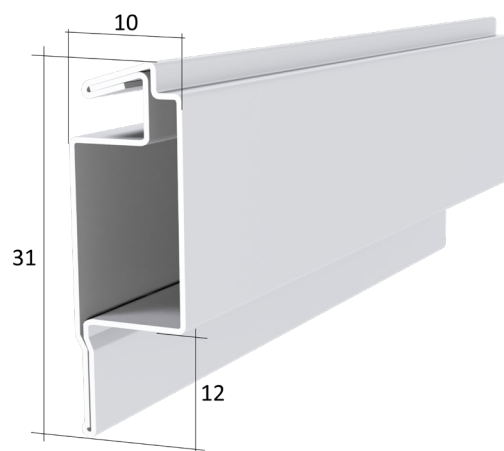

MOUSTIQUAIRE ENCADRÉE STANDARD

Compartiment	Cadres de surface en m²	Prix en zł/pcs.	
		PROFIL STANDARD	PROFIL STANDARD EXTRA
1	0,00 – 0,25	57,00	65,00
2	0,26 – 0,50	71,00	78,00
3	0,51 – 0,75	86,00	93,00
4	0,76 – 1,00	98,00	108,00
5	1,01 – 1,25	112,00	121,00
6	1,26 – 1,50	125,00	135,00
7	1,51 – 1,75	142,00	150,00
8	1,76 – 2,00	157,00	164,00

PROFIL STANDARD

Avec une largeur et/ou une hauteur de 140 cm, une tension plus faible sur le filet est acceptable, ce qui peut entraîner une ondulation du filet..

Couleurs de la maille: gris, noir

SUBVENTIONS

» Maille en aluminium	46,00 zł/m²
» Maille antiallergique [couleur: noir]	56,00 zł/m²
» Maille antiallergique [couleur: gris]	37,00 zł/m²
» Anti-pet [couleur: noir] Maille avec résistance renforcée aux animaux	46,00 zł/m²
» Coin intérieur [set pour 1 moustiquaire]	16,00 zł/r.m.
» Barre de couleur standard*	21,00zł/mb
» Barre de couleur grain de bois*	27,00 zł/mb
» Peinture en toute couleur RAL [calculée le long de la circonférence]	27,00 zł/mb

*Nous recommandons l'utilisation d'un croisillon dans le cas de moustiquaires plus hautes que 160 cm. De série, elle est montée à mi-hauteur de la moustiquaire. L'absence de barre transversale peut entraîner une courbure du profilé et une pose irrégulière de la moustiquaire, ce qui n'est pas une raison pour se plaindre..

NOTE! En couleurs EXTRA - sans barre transversale ! Coins intérieurs uniquement disponibles!!!

SPÉCIFICATION DE LA COMMANDE [les informations à fournir lors de la passation d'une commande]:

- » type de profil de fenêtre [affleurant ou non affleurant],
- » indication de l'utilisation de la patte de fixation [sans subventions].

Lors de l'installation d'une moustiquaire dans une fenêtre avec gouttière, il n'y a pas de crochets du côté de la gouttière.