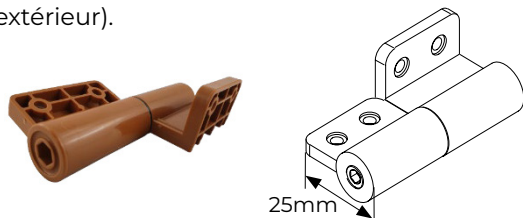

MOUSTIQUAIRE DE PORTE MRO

MONTAGE

Une charnière à fermeture automatique est installée de série à fermeture automatique.

(spécifier le côté charnière vu de l'extérieur de l'extérieur).