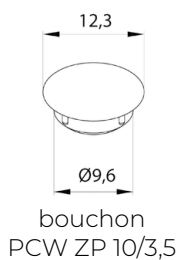

AKCESORIA

Option avec ou sans perçage frontal - bouchons disponibles en set.

Option avec perçage latéral - pas de bouchons d'obturation inclus.

couleurs des bouchn: blanc, brun foncé, gris anthracite, caramel, argent, oraz acajou, winchester i noyer (non structuré).