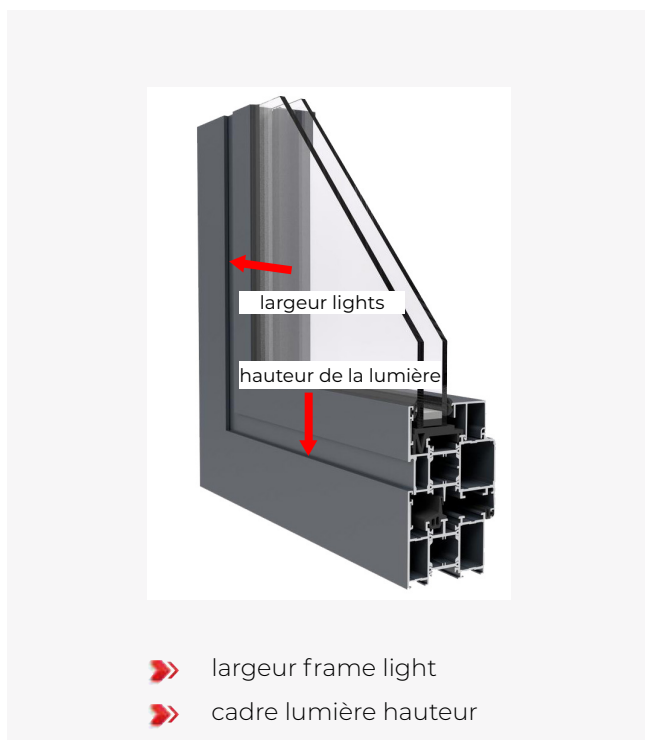

gris

noir

MOUSTIQUAIRE ENCADRÉE MRSZ

- Moustiquaires en profilé d'aluminium avec coins intérieurs, avec maille en fibre de verre revêtue de PVC.
- La solution est conçue pour être utilisée avec des fenêtres en aluminium affleurantes, les moustiquaires sont compatibles avec tous les types de fenêtres en aluminium ALUPROF.

MOUSTIQUAIRE ENCADRÉE MRSZ

MESURE

PROFIL PGMRSZ

MONTAGE

Moustiquaire de fenêtre : installation non invasive avec des fixations universelles.

TOP HOOK

SUPPORT INFÉRIEUR

SPÉCIFICATIONS TECHNIQUES

sans barre transversale

avec barre transversale

DIMENSIONS MAXIMALES DE LA MOUSTIQUAIRE [MM]

1500 x 1500

1500 x 2500

*Le bar n'est pas inclus dans le prix de base de la moustiquaire. Elle doit être ajoutée conformément au tableau des accessoires. En standard, elle est montée à mi-hauteur de la moustiquaire. L'absence de barre à une hauteur supérieure à 150 cm peut entraîner une courbure du profil et une position irrégulière de la moustiquaire, ce qui ne constitue pas un motif de réclamation.