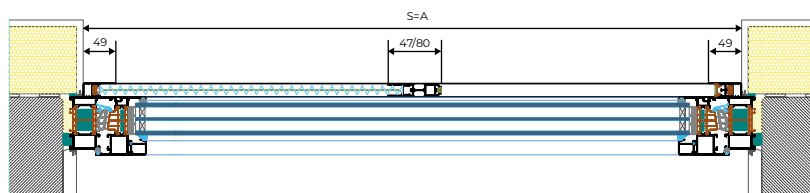

MOUSTIQUAIRE PLISSÉE HORIZONTALE MPH HARMONY

MESURE

Montage par encastrement:

$$A = S \text{ [mm]}$$

$$B = M \text{ [mm]}$$

Signes:

S: largeur cavité [mm]

M: hauteur d'encastrement [mm]

A: Largeur des moustiquaires [mm]

B: hauteur de la moustiquaire [mm]

Fixation murale:

$$A = S + 98 \text{ [mm]}$$

$$B = M + 49 \text{ [mm]}$$

Signes:

S: largeur cavité [mm]

M: hauteur d'encastrement [mm]

A: Largeur des moustiquaires [mm]

B: hauteur de la moustiquaire [mm]