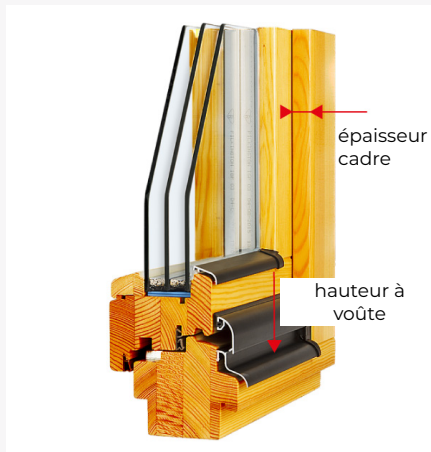

MOUSTIQUAIRES DE FENÊTRE ENCADRÉES

MESURE

Fenêtres en plastique

- » largeur frame light
- » cadre lumière hauteur
- » épaisseur du bord du cadre avec joint

Fenêtres en bois avec larmiers [à cocher lors de la commande]

- » largeur frame light (comme pour les fenêtres en plastique)
- » hauteur au sommet de la canopée
- » épaisseur du cadre

MONTAGE

Moustiquaire de fenêtre : installation non invasive à l'aide de crochets ou de ressorts.

CROCHET STANDARD

[nécessite la détermination l'épaisseur de la bride du cadre, y compris le joint]

CROCHET POUR FENÊTRES EN BOIS

[nécessite la détermination l'épaisseur du cadre]

PRINTEMPS

[ne nécessite pas la détermination l'épaisseur de la bride du cadre avec y compris le joint]

Pour les fenêtres affleurantes, les crochets sont montés à l'envers, c'est-à-dire sur la surface plane du profilé. Le ressort est exclusivement destiné aux fenêtres dont le profil n'est pas affleurant.