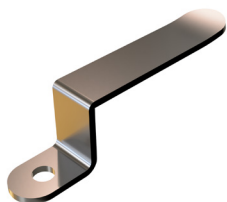

CROCHET STANDARD

[nécessite la détermination l'épaisseur de la bride du cadre, y compris le joint]