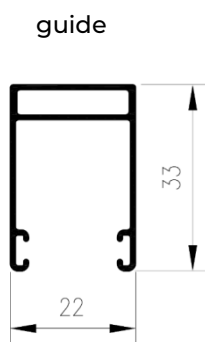

MOUSTIQUAIRE ENROULABLE MZH

MESURE

Fenêtres standard

- E** largeur cavité fenêtre = dimension globale de la moustiquaire
- F** hauteur d'encastrement fenêtre = dimension globale de la moustiquaire

*surface minimale à monter 3 cm par côté

NOTE!

Lors de l'installation d'une moustiquaire à l'extérieur de la niche, les dimensions doivent être agrandies en conséquence. les dimensions doivent être agrandies à l'aide de guides et d'une boîte. Dimensions pour l'extension:

- A + 64 mm [2 x dimension du guide 32 mm]
- B + 79 mm [1 x dimension du guide 32 mm + boîte 47 mm]

MONTAGE

MOUSTIQUAIRE ENROULABLE: Montage invasif sur la fenêtre / sur le mur [Lors du montage de la moustiquaire sur la fenêtre, le matériel de montage comprend des vis de montage. Pour le montage au mur, les vis doivent être remplacées par des chevilles de montage (non incluses).].