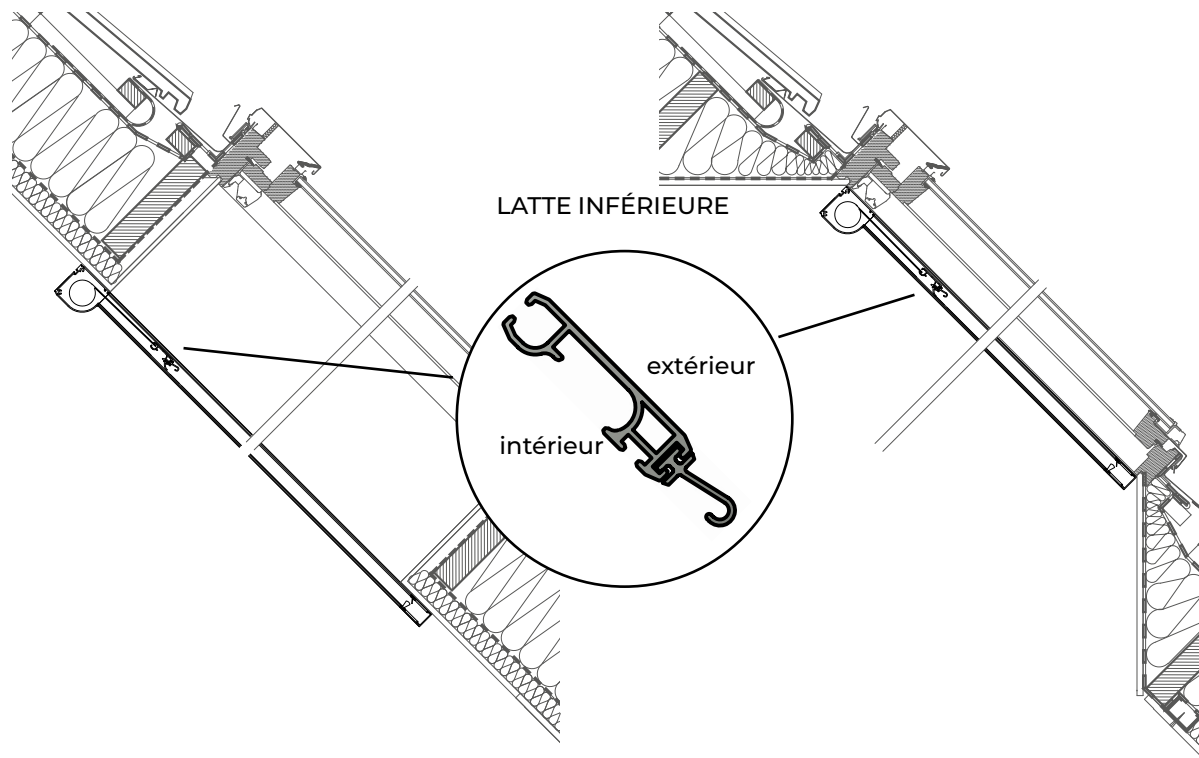

- A + 64 mm [2 x dimension du guide 32 mm]
- B + 79 mm [1 x dimension du guide 32 mm + boîte 47 mm]

MONTAGE

MOUSTIQUAIRE ENROULABLE: Montage invasif sur la fenêtre / sur le mur [Lors du montage de la moustiquaire sur la fenêtre, le matériel de montage comprend des vis de montage. Pour le montage au mur, les vis doivent être remplacées par des chevilles de montage (non incluses).].

PERÇAGE DES GUIDES DE MOUSTIQUAIRES [à cocher lors de la commande]:

A – sur le côté

A – du front

MOUSTIQUAIRE ENROULABLE MZH

EXEMPLES DE DÉVELOPPEMENT

MOUSTIQUAIRE ENROULABLE
[fenêtre standard, installation hors de la cavité]

MOUSTIQUAIRE ENROULABLE
[fenêtre standard, fixation au cadre de la fenêtre]

MOUSTIQUAIRE ENROULABLE
[lucarne, installation hors de la cavité]

MOUSTIQUAIRE ENROULABLE
[lucarne, fixation au cadre de la fenêtre]