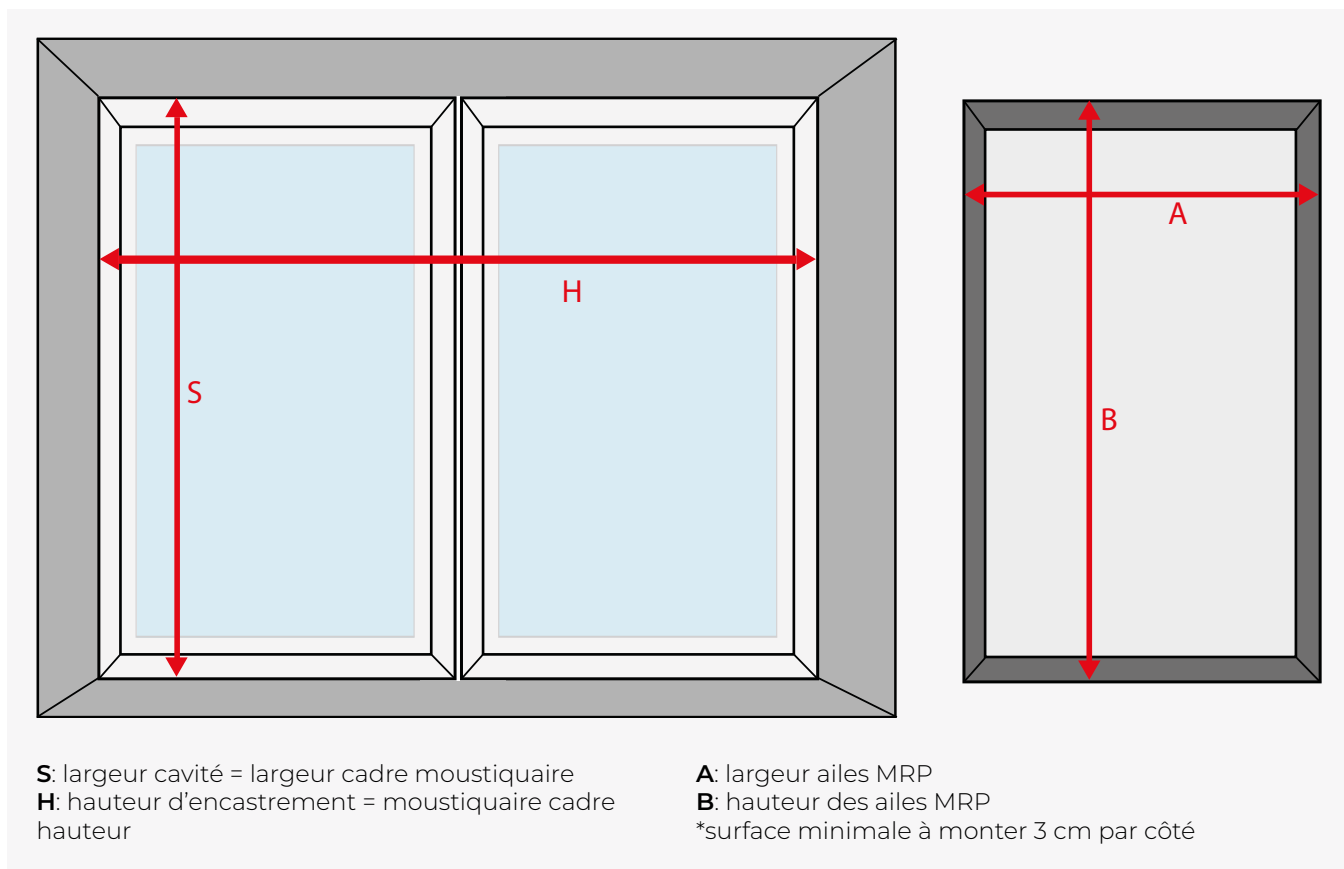

MOUSTIQUAIRE COULISSANTE

MESURE

NOTE!

L'information concernant la présence d'un poteau en retrait doit être mentionnée lors de la commande. Dans ce cas, nous recommandons également l'installation d'une moustiquaire à 2 feuilles ou d'une moustiquaire plissée.

MONTAGE

La moustiquaire coulissante est fixée de manière invasive au cadre ou au montant de la fenêtre.

Dimension maximale de l'ouvrant de la moustiquaire coulissante [couvert]			
	Largeur [mm]	Hauteur [mm]	Surface [m²]
sans profilé de raccordement	1500	2000	3
en utilisant profil de connexion	1700	2500	4,25
Surface totale maximale pour une moustiquaire à 1 aile [m²]			8,5
Surface totale maximale pour une moustiquaire à 2 ailes [m²]			8,5

Les dimensions dépassant la surface maximale font l'objet d'une tarification individuelle.

Le tableau arrière est monté en standard à 1/3 de la hauteur de la moustiquaire.