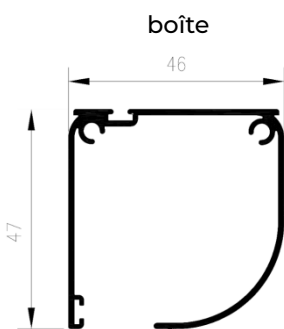

sans barre transversale

avec barre transversale

DIMENSIONS MAXIMALES DE LA MOUSTIQUAIRE [MM]

1500 x 1500

1500 x 2500

*Le bar n'est pas inclus dans le prix de base de la moustiquaire. Elle doit être ajoutée conformément au tableau des accessoires. En standard, elle est montée à mi-hauteur de la moustiquaire. L'absence de barre à une hauteur supérieure à 150 cm peut entraîner une courbure du profil et une position irrégulière de la moustiquaire, ce qui ne constitue pas un motif de réclamation.

MOUSTIQUAIRE ENROULABLE MZH

MESURE

Fenêtres standard

- E** largeur cavité fenêtre = dimension globale de la moustiquaire
- F** hauteur d'encastrement fenêtre = dimension globale de la moustiquaire

*surface minimale à monter 3 cm par côté

NOTE!

Lors de l'installation d'une moustiquaire à l'extérieur de la niche, les dimensions doivent être agrandies en conséquence. les dimensions doivent être agrandies à l'aide de guides et d'une boîte. Dimensions pour l'extension:

- A + 64 mm [2 x dimension du guide 32 mm]
- B + 79 mm [1 x dimension du guide 32 mm + boîte 47 mm]

MONTAGE

MOUSTIQUAIRE ENROULABLE: Montage invasif sur la fenêtre / sur le mur [Lors du montage de la moustiquaire sur la fenêtre, le matériel de montage comprend des vis de montage. Pour le montage au mur, les vis doivent être remplacées par des chevilles de montage (non incluses).].