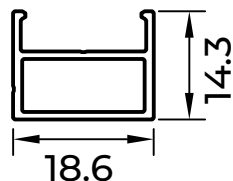

PROFIL DE FOND
standard
[PDP 14 MM]