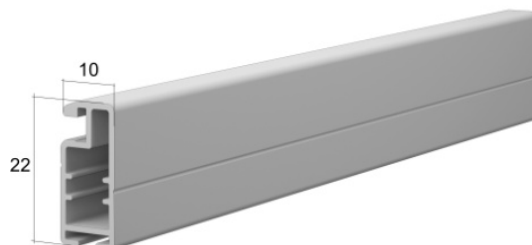

PROFIL MRS SANS FIN [PG/SHMRS].

Compartment	Cadres de surface en m²	Prix en zł/pcs.	
		COULEURS STANDARD	COULEURS TRÉSORIER
1	0,00 – 0,25	75,00	88,00
2	0,26 – 0,50	94,00	111,00
3	0,51 – 0,75	111,00	133,00
4	0,76 – 1,00	128,00	150,00
5	1,01 – 1,25	143,00	170,00
6	1,26 – 1,50	160,00	187,00
7	1,51 – 1,75	179,00	207,00
8	1,76 – 2,00	196,00	228,00

Couleurs de la maille: gris, noir

SUBVENTIONS

» Maille en aluminium	46,00 zł/m²
» Maille antiallergique [couleur: noir]	56,00 zł/m²
» Maille antiallergique [couleur: gris]	37,00 zł/m²
» Anti-pet [couleur: noir] Maille avec résistance renforcée aux animaux	46,00 zł/m²
» Coin intérieur [set pour 1 moustiquaire]	16,00 zł/r.m.
» Barre de couleur standard	21,00zł/mb
» Barre de couleur grain de bois	27,00 zł/mb
» Peinture en toute couleur RAL [calculée le long de la circonférence]	27,00 zł/mb

Lors de l'installation d'une moustiquaire dans une fenêtre avec gouttière, il n'y a pas de crochets du côté de la gouttière.