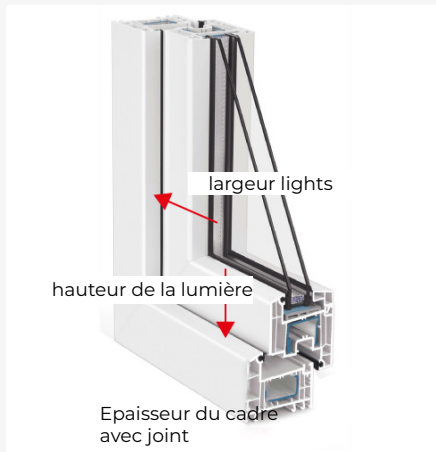

2024

MOSKITIERY
CENNIK

menu

moustiquaires de fenêtre encadrées	1
moustiquaire encadrée inseto fm	3
moustiquaire encadrée exclusive	5
moustiquaire encadrée standard	8
moustiquaire encadrée mrs	11
moustiquaire encadrée mrsz	14
moustiquaire enroulable MZH	17
moustiquaire de porte inseto dm	21
moustiquaire de porte mro	24
moustiquaire plissée horizontale mph harmony	30
moustiquaire coulissante	36
accessoires supplémentaires	44

MOUSTIQUAIRES DE FENÊTRE ENCADRÉES

MESURE

Fenêtres en plastique

- » largeur frame light
- » cadre lumière hauteur
- » épaisseur du bord du cadre avec joint

Fenêtres en bois avec larmiers [à cocher lors de la commande]

- » largeur frame light (comme pour les fenêtres en plastique)
- » hauteur au sommet de la canopée
- » épaisseur du cadre

MONTAGE

Moustiquaire de fenêtre : installation non invasive à l'aide de crochets ou de ressorts.