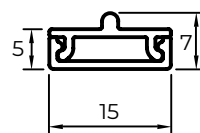

SZJN/G MRP
+ ASZJN MRP