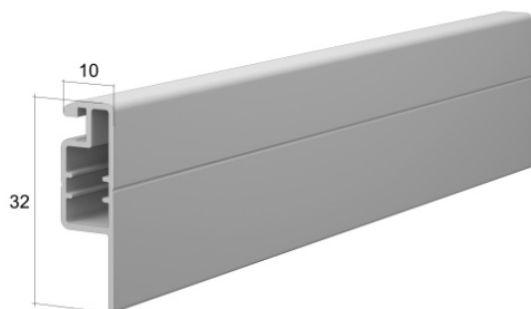

MOUSTIQUAIRE ENCADRÉE MRS

PROFIL DE MME AVEC FIN [PGMRS]