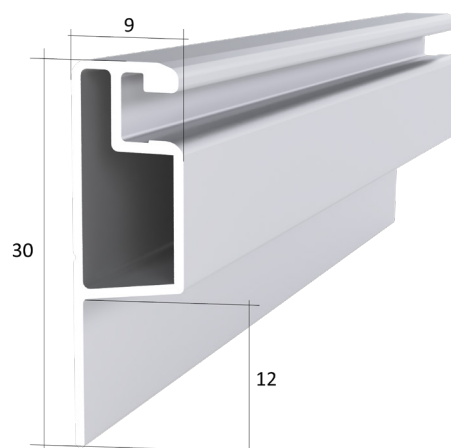

MOUSTIQUAIRE ENCADRÉE INSETO FM

Compartiment	Cadres de surface en m²	Prix en zł/pcs.
1	0,00 – 0,25	52,00
2	0,26 – 0,50	65,00
3	0,51 – 0,75	77,00
4	0,76 – 1,00	89,00
5	1,01 – 1,25	101,00
6	1,26 – 1,50	114,00
7	1,51 – 1,75	129,00
8	1,76 – 2,00	142,00

PROFIL INSETO

Avec une largeur et/ou une hauteur de 140 cm, une tension plus faible sur le filet est acceptable, ce qui peut entraîner une ondulation du filet..

Couleurs de la maille: gris, noir

SUBVENTIONS

» Maille en aluminium	46,00 zł/m²
» Maille antiallergique [couleur: noir]	56,00 zł/m²
» Maille antiallergique [couleur: gris]	37,00 zł/m²
» Anti-pet [couleur: noir] Maille avec résistance renforcée aux animaux	46,00 zł/m²
» Coin intérieur [set pour 1 moustiquaire]	16,00 zł/r.m.
» Barre de couleur standard*	21,00zł/mb
» Peinture en toute couleur RAL [calculée le long de la circonférence]	27,00 zł/mb

*Nous recommandons l'utilisation d'un croisillon dans le cas de moustiquaires plus hautes que 140 cm (lub Surface przekraczająca 1m² nawet jeśli wysokość jest poniżej 140cm). De série, elle est montée à mi-hauteur de la moustiquaire. L'absence de barre transversale peut entraîner une courbure du profilé et une pose irrégulière de la moustiquaire, ce qui n'est pas une raison pour se plaindre..

SPÉCIFICATION DE LA COMMANDE [les informations à fournir lors de la passation d'une commande]:

- » type de profil de fenêtre [affleurant ou non affleurant],
- » indication de l'utilisation de la patte de fixation [sans subventions].

COULEURS

Blanc

RAL 9016

Anthracite

RAL 7016

Brun foncé

RAL 8022

Chêne doré

Noyer

COULEURS DES FILETS

gris

noir

Lors de l'installation d'une moustiquaire dans une fenêtre avec gouttière, il n'y a pas de crochets du côté de la gouttière.