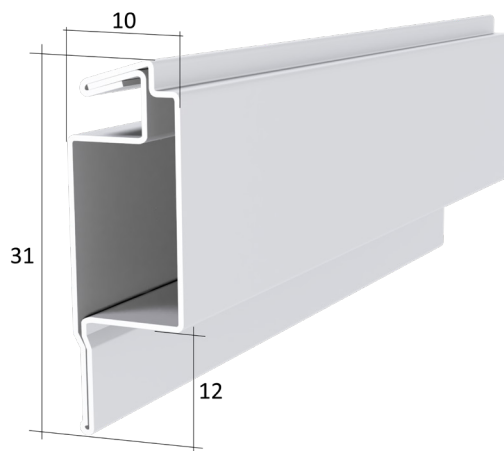

ZANZARIERA A TELAIO IN ALLUMINIO STANDARD

Scomparto	La superficie del telaio in m²	Prezzo in zł/pezzi.	
		PROFILO STANDARD	PROFILO STANDARD EXTRA
1	0,00 – 0,25	57,00	65,00
2	0,26 – 0,50	71,00	78,00
3	0,51 – 0,75	86,00	93,00
4	0,76 – 1,00	98,00	108,00
5	1,01 – 1,25	112,00	121,00
6	1,26 – 1,50	125,00	135,00
7	1,51 – 1,75	142,00	150,00
8	1,76 – 2,00	157,00	164,00

PROFILO STANDARD

Con una larghezza e/o un'altezza di 140 cm, è accettabile una tensione più debole sulla rete, che può risultare ondulata.

Colori delle maglie: grigio, nero

Supplementi

» Rete in alluminio	46,00 zł/m²
» Rete anallergica [colore: nero]	56,00 zł/m²
» Rete anallergica [colore: grigio]	37,00 zł/m²
» Anti-pet [colore: nero] Rete con resistenza rinforzata agli animali	46,00 zł/m²
» Angolo interno [set per 1 zanzariera]	16,00 zł/kpl.
» Barra colori standard*	21,00zł/mb
» Barra colori venatura del legno*	27,00 zł/mb
» Vernice nei colori RAL [calcolato lungo la circonferenza]	27,00 zł/mb

*Si consiglia l'utilizzo di una traversa nel caso di zanzariere di altezza superiore a 160 cm. Di serie, è montato a metà della zanzariera. L'assenza di una traversa può causare la flessione del profilo e l'allineamento irregolare della griglia, ma non è un motivo di reclamo.

ATTENZIONE: nella combinazione di colori EXTRA non c'è la barra trasversale! Sono disponibili solo angoli interni!!!

SPECIFICHE DELL'ORDINE [informazioni da fornire al momento dell'ordine]:

- » tipo di profilo della finestra [a filo o non a filo],
- » indicazione dell'uso della staffa di fissaggio [senza sovrapprezzo].

Se una zanzariera è installata in una finestra con gocciolatoio, non ci sono ganci sul lato del gocciolatoio.