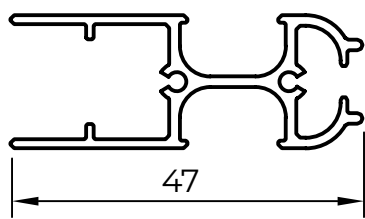

ZANZARIERA A PLISSÉ ORIZZONTALE MPH HARMONY

Profilo di scorrimento stretto [PPR/B 47 mm] Ampio profilo di scorrimento [PPR/DMPH 80 mm]