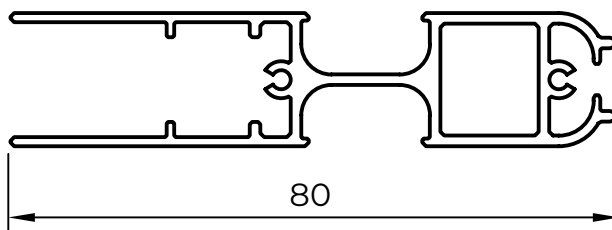

ZANZARIERA A PLISSÉ ORIZZONTALE MPH HARMONY

Profilo di scorrimento stretto [PPR/B 47 mm] Ampio profilo di scorrimento [PPR/DMPH 80 mm]