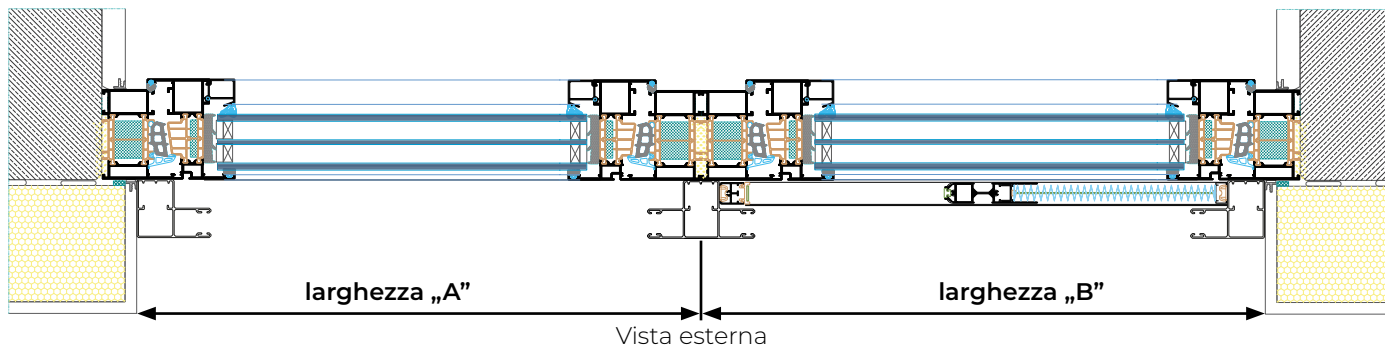

PPMO OBIETTIVO + PPDMO79

Vista esterna

larghezza tende „A" lub „B" - 40 mm = larghezza zanzariere

altezza guida = altezza zanzariere

*Quando si specifica l'altezza, si consiglia di aggiungere il gioco di montaggio.