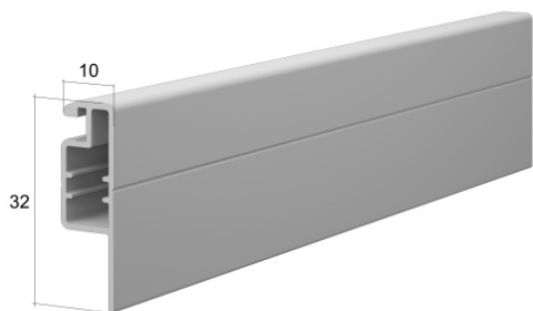

ZANZARIERA A TELAIO IN ALLUMINIO MRS

PROFILO DELLA SIGNORA CON PINNA [PGMRS]