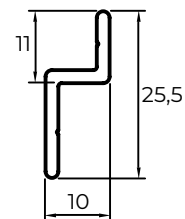

SZJP-1 MRP*

Profili inferiori