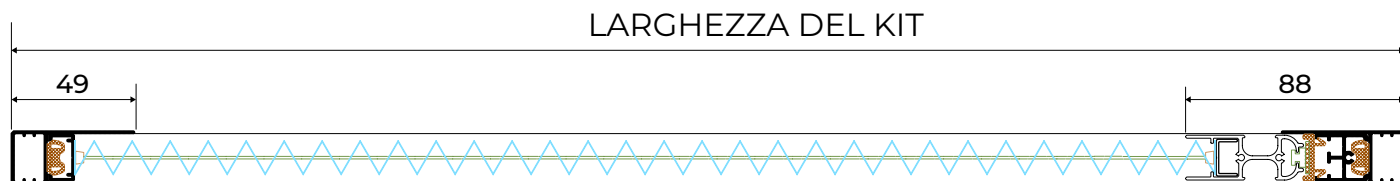

Przy zastosowaniu PPR/B MPH