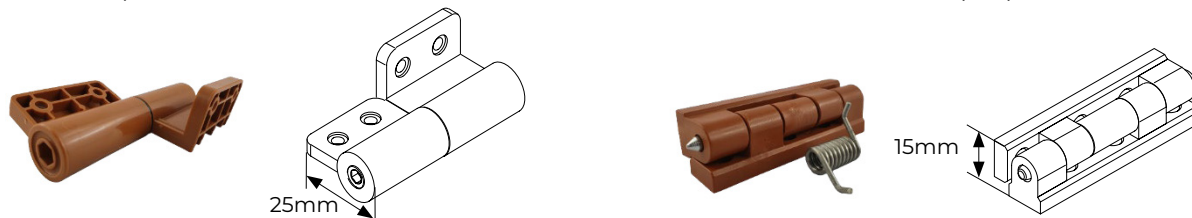

## MONTAGGIO

La cerniera a chiusura automatica è di serie autochiusura.

(specificare il lato cerniera visto dall'esterno dall'esterno).

È possibile utilizzare cerniere più piccole.

(Per le cerniere più piccole non è necessario specificare il lato di montaggio).

Dimensioni della cerniera più piccola – 1,5 cm.

La zanzariera della porta viene avvitata al telaio o allo stipite della porta.