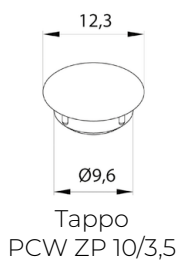

ACCESSORI

Opzione con preforatura sulla parte anteriore e senza preforatura - tappi inclusi.

Opzione con foratura laterale - senza tappi inclusi.

Colorazione tappi: Bianco, Marrone scuro, grigio Antracite, caramello, argento, oraz mogano, winchester i Noce (non strutturato).