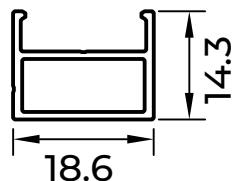

# ZANZARIERA A PLISSÉ ORIZZONTALE MPH HARMONY

Profilo di scorrimento stretto [PPR/B 47 mm] Ampio profilo di scorrimento [PPR/DMPH 80 mm]

Profilo inferiore appartamento [PD 6 mm]

Profilo inferiore standard [PDP 14 mm]