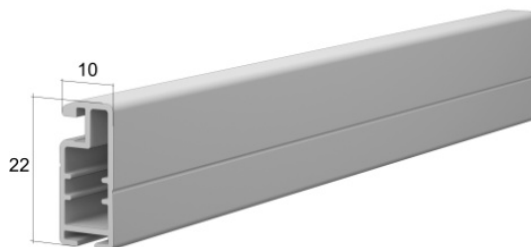

PROFILO DELLA SIGNORA SENZA PINNA [PG/SZMRS]

Scomparto	La superficie del telaio in m²	Prezzo in zł/pezzi.	
		COLORI STANDARD	COLORI VENATURA DEL LEGNO
1	0,00 – 0,25	75,00	88,00
2	0,26 – 0,50	94,00	111,00
3	0,51 – 0,75	111,00	133,00
4	0,76 – 1,00	128,00	150,00
5	1,01 – 1,25	143,00	170,00
6	1,26 – 1,50	160,00	187,00
7	1,51 – 1,75	179,00	207,00
8	1,76 – 2,00	196,00	228,00

Colori delle maglie: grigio, nero

Supplementi

» Rete in alluminio	46,00 zł/m²
» Rete anallergica [colore: nero]	56,00 zł/m²
» Rete anallergica [colore: grigio]	37,00 zł/m²
» Anti-pet [colore: nero] Rete con resistenza rinforzata agli animali	46,00 zł/m²
» Angolo interno [set per 1 zanzariera]	16,00 zł/kpl.
» Barra colori standard	21,00zł/mb
» Barra colori venatura del legno	27,00 zł/mb
» Vernice nei colori RAL [calcolato lungo la circonferenza]	27,00 zł/mb

Se una zanzariera è installata in una finestra con gocciolatoio, non ci sono gancioni sul lato del gocciolatoio.