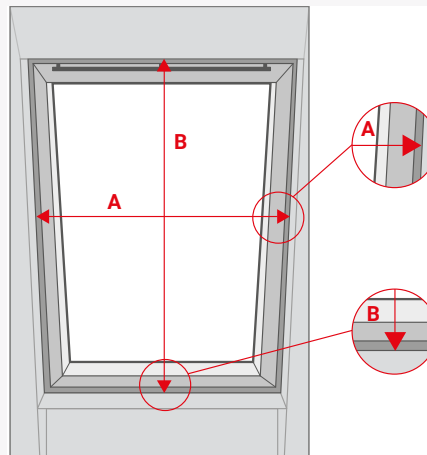

## MISURA

Finestre standard

- E** larghezza della finestra = dimensione totale della zanzariera
- F** altezza della finestra = dimensione totale della zanzariera

\*Area di montaggio minima 3 cm per lato

Finestre per tetti  
[installazione interna]