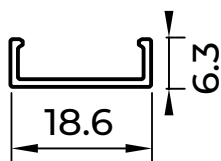

Profilo inferiore appartamento [PD 6 mm]