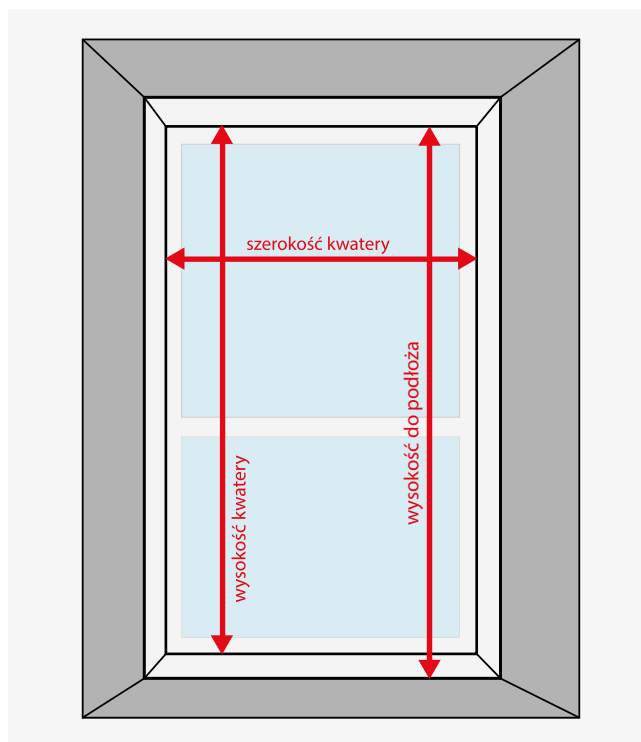

ZANZARIERA PER PORTA MRO

MISURA

SPECIFICHE DI MISURA:

1. » Misurare la minima quantità di luce (larghezza, altezza) nello stipite della porta dopo l'apertura dell'alloggio. **NOTA! Per le porte in legno con gocciolatoio, l'altezza si misura fino al gocciolatoio.**
   - » Do zmierzonych wymiarów należy samodzielnie dodać na larghezza i altezza wymiar 4 cm.
     NOTA! A seconda del telaio della finestra disponibile, questa dimensione è individuale e deve essere stimata al momento della misurazione..
   - » Durante la misurazione, è necessario prevedere uno spazio per l'installazione di cerniere e magneti.:
     Cerniera autobloccante – 2,5 cm, Cerniera più piccola - 1,5 cm, magnete standard - 1,5 cm.
     In altri casi, la misurazione deve essere considerata caso per caso e adattata alle condizioni esistenti..
   - » Se si utilizza una traversa, è necessario indicare la sua altezza, che si misura dall'estremità del telaio inferiore della della zanzariera della porta fino al centro della traversa. Di serie, viene installato 1/3 dell'altezza della zanzariera. L'altezza della traversa è di 3 cm.
   - » Se si utilizza un profilo inferiore con guarnizione, misurare fino al substrato e sottrarre 8 mm..
2. » **Al momento dell'ordine, specificare la larghezza complessiva del telaio (senza cerniere) e l'altezza complessiva del telaio.**