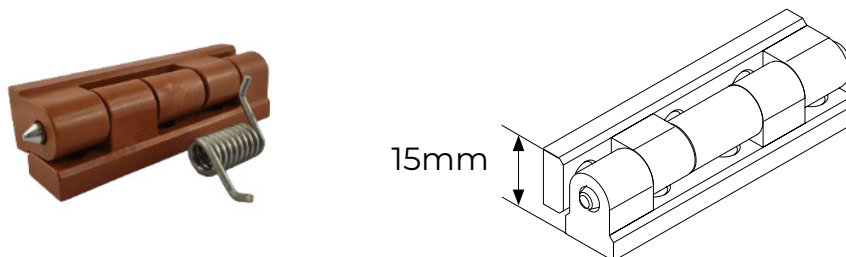

ZANZARIERA PER PORTA INSETO DM

MONTAGGIO

Le cerniere piccole sono montate di serie.
(per le cerniere di piccole dimensioni non è necessario specificare il lato di montaggio).
Wymiar zawiasu mafego – 1,5 cm.

La zanzariera della porta viene avvitata al telaio o allo stipite della porta.

ALA: colore standard [Bianco, Marrone scuro RAL 8019, Antracite]

altezza cm	larghezza cm			
	70	80	90	100
180	289	298	306	314
190	293	303	312	321
200	301	209	318	327
210	306	315	325	333
220	312	321	330	340
230	318	327	338	346

» Rete in alluminio	46,00 zł/m²
» Rete anallergica [colore: nero]	56,00 zł/m²
» Rete anallergica [colore: grigio]	37,00 zł/m²
» Anti-pet [colore: nero] Rete con resistenza rinforzata agli animali	46,00 zł/m²
» Supporto per zanzariera INSETO DM [mb]	21,00 zł/kpl.
» Vernice nei colori RAL / TIGER	27,00 zł/m²

*Si consiglia l'utilizzo di una traversa nel caso di zanzariere con altezza superiore a 200 cm o larghezze 70 cm. Il profilo di collegamento è posizionato in modo da ottenere una maggiore rigidità dell'anta. La zanzariera senza traversa per le condizioni sopra indicate è realizzata esclusivamente sotto la responsabilità del cliente.

Colorazione

Bianco

RAL 9016

grigio Antracite

RAL 7016

Marrone scuro

RAL 8022

Colori delle reti
grigio

nero