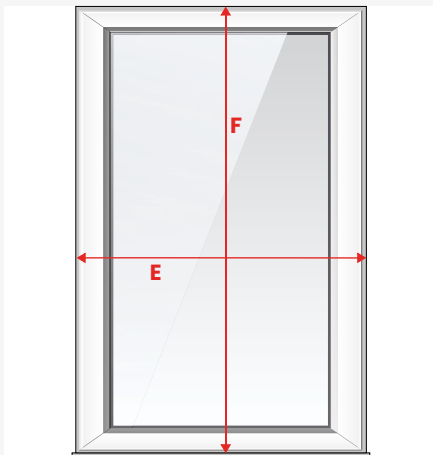

# ZANZARIERA AVVOLGIBILE MZH

- » In profilo di alluminio con rete in fibra di vetro rivestita in PVC.
- » Sistema di zanzariere avvolgibili progettato per essere installato sia sulle finestre verticali, e sul tetto.
- » Sono dotati di freno di serie.
- » Le zanzariere a rullo non possono essere fermate in qualsiasi momento - si caratterizzano per essere completamente aperte o chiuse.

## MISURA

Finestre standard

- E** larghezza della finestra = dimensione totale della zanzariera
- F** altezza della finestra = dimensione totale della zanzariera

\*Area di montaggio minima 3 cm per lato

Finestre per tetti  
[installazione interna]