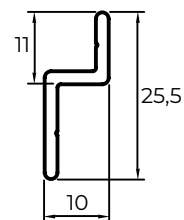

ZANZARIERA SCORREVOLE

ZANZARIERA MONOVALENTE SU STAFFE SINGOLE

Profili top

Profili inferiori

SZJ-1/10 MRP

*Nel caso della zanzariera a 1 ala, non è di serie (opzionale).