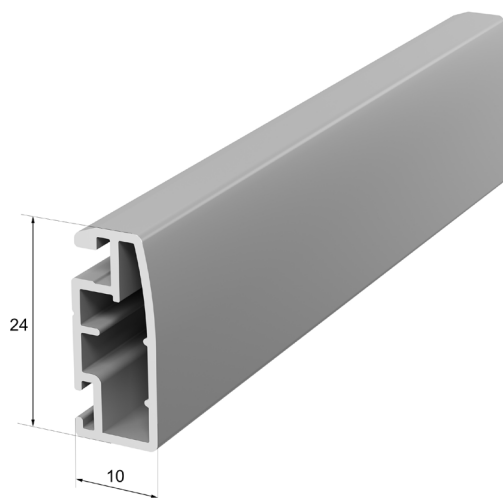

ZANZARIERA A TELAIO IN ALLUMINIO MRSZ

MISURA

PROFILO PGMRSZ

MONTAGGIO

Zanzariera a finestra : Installazione non invasiva con clip universali.

GANCIO SUPERIORE

STAFFA INFERIORE

SPECIFICHE TECNICHE

senza traversa
con traversa

DIMENSIONI MASSIME DELLA ZANZARIERA [MM]

1500 x 1500
1500 x 2500

*Il bar non è incluso nel prezzo base della zanzariera. Deve essere aggiunta secondo la tabella dei Supplementi. Di serie, è montata a metà della zanzariera. L'assenza della barra trasversale a un'altezza superiore a 150 cm può causare la flessione del profilo e la posa irregolare della rete, ma non è motivo di reclamo.