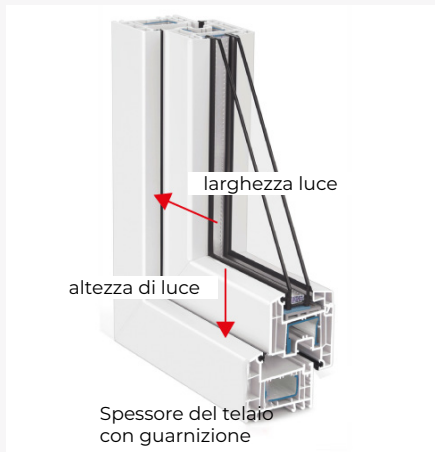

## MISURA

Finestre di plastica

- » Larghezza del telaio luce
- » altezza del telaio luminoso
- » spessore del telaio con guarnizione

Finestre in legno con gocciolatoio [spuntare al momento dell'ordine]

- » Larghezza del telaio luce (come per le finestre in plastica)
- » Altezza alla sommità del gocciolatoio
- » spessore del telaio

## MONTAGGIO

Zanzariera a finestra : installazione non invasiva con ganci o molle.