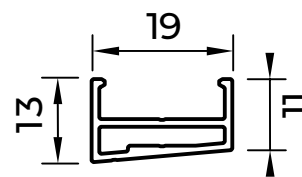

# ZANZARIERA A PLISSÉ ORIZZONTALE MPH HARMONY

Profilo di scorrimento stretto [PPR/B 47 mm] Ampio profilo di scorrimento [PPR/DMPH 80 mm]

Profilo inferiore appartamento [PD 6 mm]

Profilo inferiore standard [PDP 14 mm]