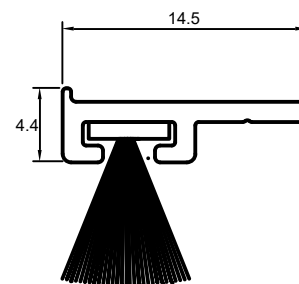

PROFILO PURMRO