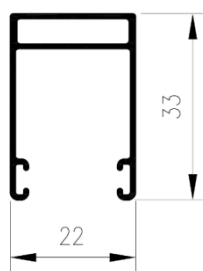

### NOTA!

Quando si monta una zanzariera all'esterno della nicchia, le dimensioni devono essere ingrandite di conseguenza, da sole le dimensioni devono essere ampliate per mezzo di guide e di un cassonetto. Dimensioni per l'estensione:

- » A + 64 mm [2 x dimensione guida 32 mm]
- » B + 79 mm [1 x dimensione guida 32 mm + scatola 47 mm]

SCATOLA

PROVIDER

SOTTOSCATOLA