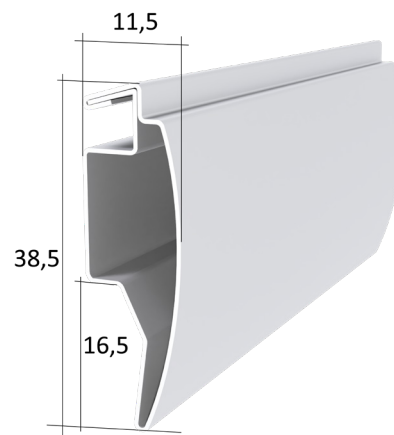

## MISURA

Finestre di plastica

- » Larghezza del telaio luce
- » altezza del telaio luminoso
- » spessore del telaio con guarnizione

Finestre in legno con gocciolatoio [spuntare al momento dell'ordine]

- » Larghezza del telaio luce (come per le finestre in plastica)
- » Altezza alla sommità del gocciolatoio
- » spessore del telaio

# ZANZARIERA A TELAIO IN ALLUMINIO EXCLUSIVE

- » Realizzato in profilo di alluminio laminato a freddo con angoli esterni in PVC.
- » Rete in fibra di vetro rivestita in PVC di serie.

# ZANZARIERA A TELAIO IN ALLUMINIO EXCLUSIVE

Scomparto	La superficie del telaio in m <sup>2</sup>	Prezzo in zł/pezzi.	
		PROFIL EXCLUSIVE	PROFIL EXCLUSIVE EXTRA
1	0,00 – 0,25	61,00	70,00
2	0,26 – 0,50	75,00	87,00
3	0,51 – 0,75	89,00	101,00
4	0,76 – 1,00	102,00	115,00
5	1,01 – 1,25	118,00	130,00
6	1,26 – 1,50	132,00	143,00
7	1,51 – 1,75	149,00	158,00
8	1,76 – 2,00	164,00	174,00

## PROFILO ESCLUSIVO

Con una larghezza e/o un'altezza di 140 cm, è accettabile una tensione più debole sulla rete, che può risultare ondulata.

Colori delle maglie: grigio, nero