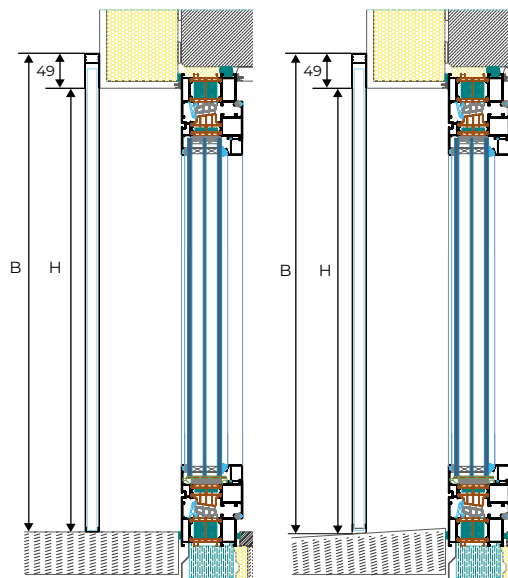

## MISURA

### Montaggio a incasso:

$$A = S \text{ [mm]}$$

$$B = M \text{ [mm]}$$

Oznaczenia:

- S:** larghezza recessi [mm]
- M:** altezza recessi [mm]
- A:** larghezza zanzariere [mm]
- B:** altezza zanzariere [mm]

### Montaggio a parete:

$$A = S + 98 \text{ [mm]}$$

$$B = M + 49 \text{ [mm]}$$

Oznaczenia:

- S:** larghezza recessi [mm]
- M:** altezza recessi [mm]
- A:** larghezza zanzariere [mm]
- B:** altezza zanzariere [mm]