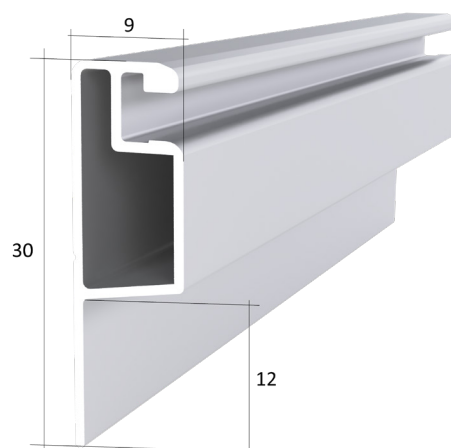

ZANZARIERA A TELAIO IN ALLUMINIO INSE-TO FM

Scomparto	La superficie del telaio in m²	zł/pezzi.
1	0,00 – 0,25	52,00
2	0,26 – 0,50	65,00
3	0,51 – 0,75	77,00
4	0,76 – 1,00	89,00
5	1,01 – 1,25	101,00
6	1,26 – 1,50	114,00
7	1,51 – 1,75	129,00
8	1,76 – 2,00	142,00

PROFILO INSETO

Con una larghezza e/o un'altezza di 140 cm, è accettabile una tensione più debole sulla rete, che può risultare ondulata.

Colori delle maglie: grigio, nero

Supplementi

» Rete in alluminio	46,00 zł/m²
» Rete anallergica [colore: nero]	56,00 zł/m²
» Rete anallergica [colore: grigio]	37,00 zł/m²
» Anti-pet [colore: nero] Rete con resistenza rinforzata agli animali	46,00 zł/m²
» Angolo interno [set per 1 zanzariera]	16,00 zł/kpl.
» Barra colori standard*	21,00zł/mb
» Vernice nei colori RAL [calcolato lungo la circonferenza]	27,00 zł/mb

*Si consiglia l'utilizzo di una traversa nel caso di zanzariere di altezza superiore a 140 cm (o un'area superiore a 1m² anche se l'altezza è inferiore a 140cm). Di serie, è montato a metà della zanzariera. L'assenza di una traversa può causare la flessione del profilo e l'allineamento irregolare della griglia, ma non è un motivo di reclamo.

SPECIFICHE DELL'ORDINE [informazioni da fornire al momento dell'ordine]:

- » tipo di profilo della finestra [a filo o non a filo],
- » indicazione dell'uso della staffa di fissaggio [senza sovrapprezzo].

Colorazione

Bianco

RAL 9016

Antracite

RAL 7016

Marrone scuro

RAL 8022

Quercia dorata

Noce

Colori delle reti
grigio

nero

Se una zanzariera è installata in una finestra con gocciolatoio, non ci sono ganci sul lato del gocciolatoio.