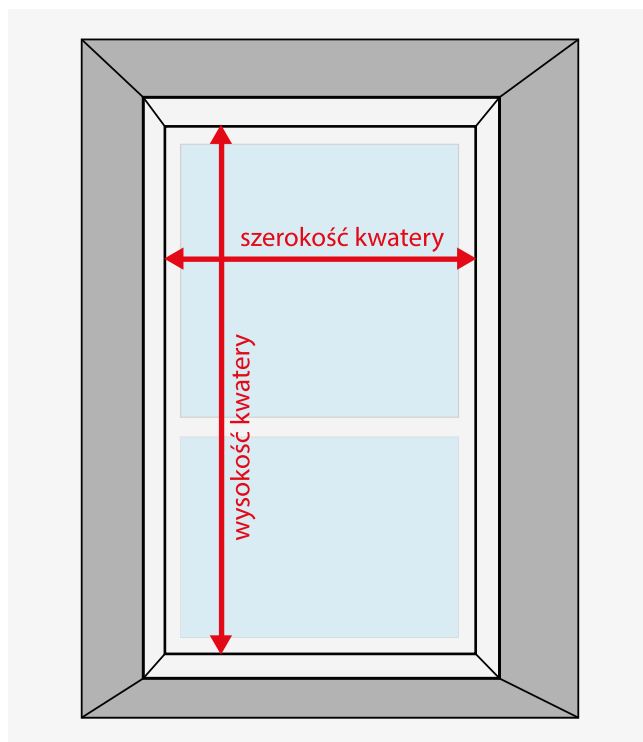

ZANZARIERA PER PORTA INSETO DM

MISURA