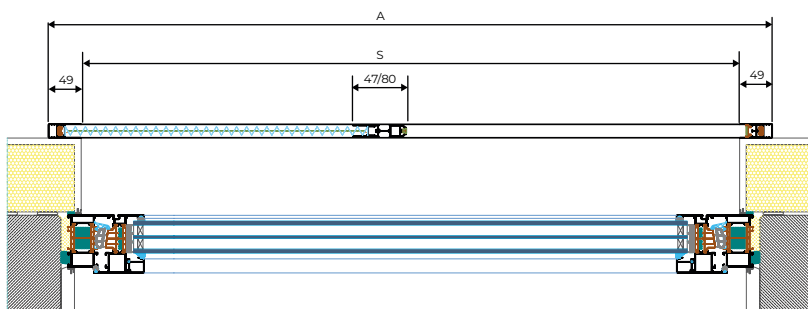

### Montaggio a incasso:

$$A = S \text{ [mm]}$$

$$B = M \text{ [mm]}$$

Oznaczenia:

- S:** larghezza recessi [mm]
- M:** altezza recessi [mm]
- A:** larghezza zanzariere [mm]
- B:** altezza zanzariere [mm]

### Montaggio a parete:

$$A = S + 98 \text{ [mm]}$$

$$B = M + 49 \text{ [mm]}$$

Oznaczenia:

- S:** larghezza recessi [mm]
- M:** altezza recessi [mm]
- A:** larghezza zanzariere [mm]
- B:** altezza zanzariere [mm]