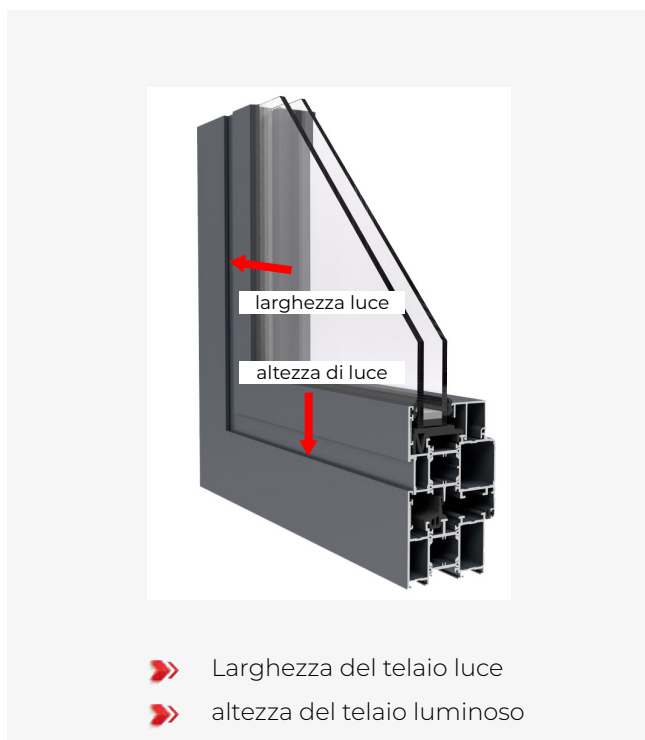

# TELAIO ZANZARIERA MRSZ

- » Zanzariere in profilo di alluminio con angoli interni, con rete in fibra di vetro rivestita in PVC.
- » La soluzione è progettata per essere utilizzata con finestre in alluminio a filo, le zanzariere sono compatibili con tutti i tipi di finestre in alluminio ALUPROF.

# ZANZARIERA A TELAIO IN ALLUMINIO MRSZ

## MONTAGGIO

Zanzariera a finestra : Installazione non invasiva con clip universali.

**GANCIO SUPERIORE**

**STAFFA INFERIORE**