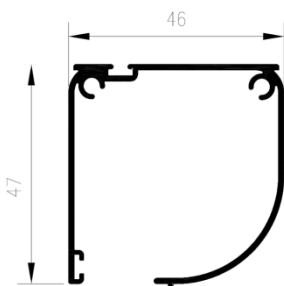

NOTA!

Quando si monta una zanzariera all'esterno della nicchia, le dimensioni devono essere ingrandite di conseguenza, da sole le dimensioni devono essere ampliate per mezzo di guide e di un cassonetto. Dimensioni per l'estensione:

- » A + 64 mm [2 x dimensione guida 32 mm]
- » B + 79 mm [1 x dimensione guida 32 mm + scatola 47 mm]

SCATOLA