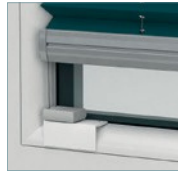

auf die Glasleiste geklebt