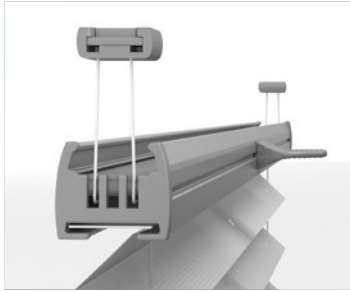

# ARTEN VON PROFILEN

**Cosimo Pleat-Profile im Cosimo-System werden beim Anbringen der Schnur in die Haken eingeklickt, was eine perfekte Haftung der Abdeckung am Fensterrahmen und keine Lücken garantiert.**