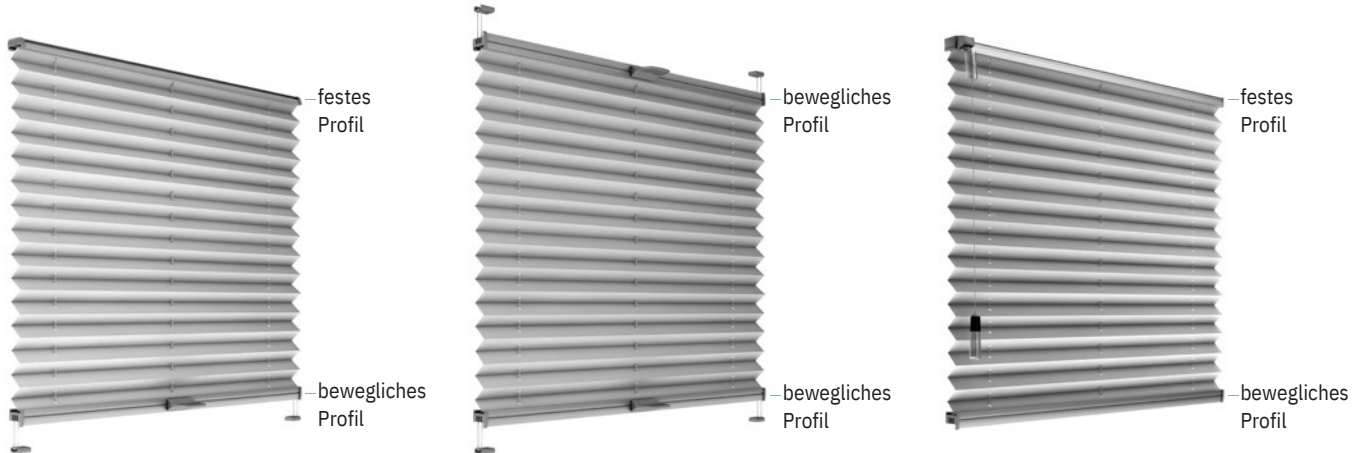

## ANGREIFEND

mit der Glasleiste verschraubt

# KONTROLLE

- fester Profilhalter,
- beweglicher Profilhalter mit Griff,
- Schnur,
- elektrische Steuerung

Elektrische Steuerung **somfy.**

Automatischer Betrieb der Falten bedeutet Komfort bei der Benutzung deckt jeden Tag. Die Falten lassen sich per Schalter, Fernbedienung oder jedem mobilen Gerät, beispielsweise einem Smartphone, steuern. Wenn Sie die Steuerungsoption über ein mobiles Gerät wählen, können Sie die Falten von überall auf der Welt steuern. Elektrisch gesteuerte Plissees können auch zu gleichzeitig gesteuerten Gruppen zusammengefasst werden.

# EINZELNE FALTE

Eine einzelne Falte besteht aus einem Stoff und zwei Profilen. Dies ist eine traditionelle Lösung, mit der Sie jeden Teil des Fensters abdecken können.

# DOPPELTE FALTEN

Das Doppelplissee, d. h. das Cosimo-Geometrie-System, besteht aus zwei Stoffen und bis zu drei Profilen, was größere Möglichkeiten zur Abdeckung des Fensters bietet. Dadurch können verschiedene Funktionalitäten und visuelle Effekte in einem Cover kombiniert werden. Sie können das Fenster ganz oder teilweise mit einem von zwei Stoffen abdecken oder beide gleichzeitig verwenden.