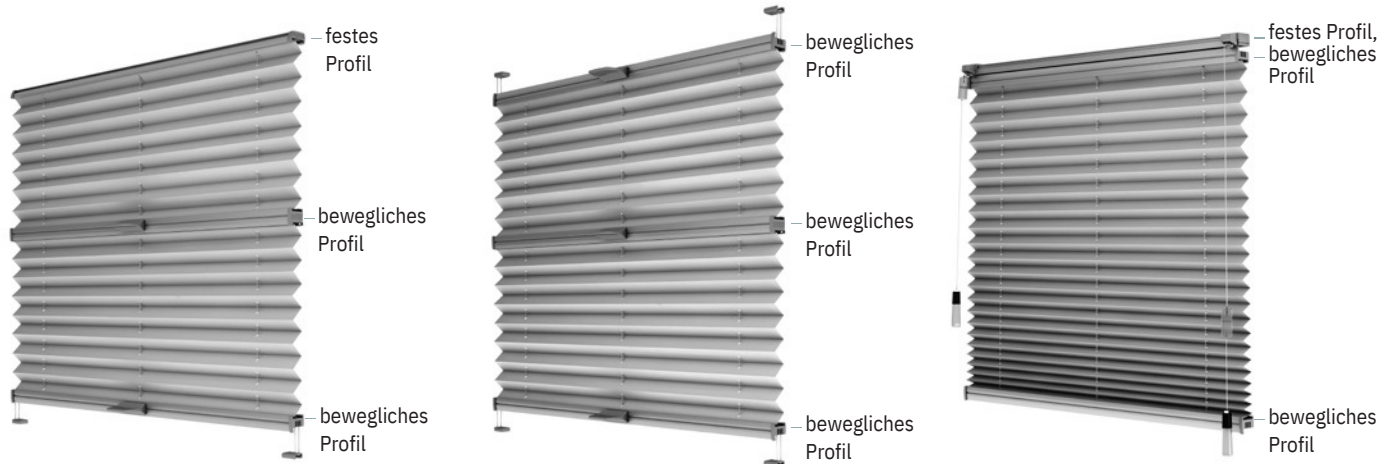

# KONTROLLE

- fester Profilhalter,
- beweglicher Profilhalter mit Griff,
- Schnur,
- elektrische Steuerung

Elektrische Steuerung **somfy.**

Automatischer Betrieb der Falten bedeutet Komfort bei der Benutzung deckt jeden Tag. Die Falten lassen sich per Schalter, Fernbedienung oder jedem mobilen Gerät, beispielsweise einem Smartphone, steuern. Wenn Sie die Steuerungsoption über ein mobiles Gerät wählen, können Sie die Falten von überall auf der Welt steuern. Elektrisch gesteuerte Plissees können auch zu gleichzeitig gesteuerten Gruppen zusammengefasst werden.

# EINZELNE FALTE

Eine einzelne Falte besteht aus einem Stoff und zwei Profilen. Dies ist eine traditionelle Lösung, mit der Sie jeden Teil des Fensters abdecken können.

# DOPPELTE FALTEN

Das Doppelplissee, d. h. das Cosimo-Geometrie-System, besteht aus zwei Stoffen und bis zu drei Profilen, was größere Möglichkeiten zur Abdeckung des Fensters bietet. Dadurch können verschiedene Funktionalitäten und visuelle Effekte in einem Cover kombiniert werden. Sie können das Fenster ganz oder teilweise mit einem von zwei Stoffen abdecken oder beide gleichzeitig verwenden.

## FÜR FENSTER MIT UNGEWÖHNLICHEN FORMEN

Eine große Auswahl an Mechanismen und Profilen ermöglicht die Anpassung des Plissees an nahezu jede Form ungewöhnlicher Fenster, darunter: für runde, trapezförmige oder dreieckige Fenster. Bei Abdeckungen für diese Art von Fenstern sind nur Einzelplissees erhältlich.