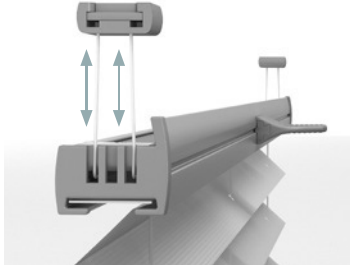

# ARTEN VON PROFILEN

**Cosimo Pleat-Profile im Cosimo-System werden beim Anbringen der Schnur in die Haken eingeklickt, was eine perfekte Haftung der Abdeckung am Fensterrahmen und keine Lücken garantiert.**

**Cosimo One Das Cosimo One-System verwendet ein Easy Click-Magnetschloss. Nach dem Schließen der Falte schließen die Magnete diese automatisch und verbinden so das Profil und die Schnurbefestigung. Dank dieser Lösung garantieren wir eine dichte Abdeckung des Fensters.**