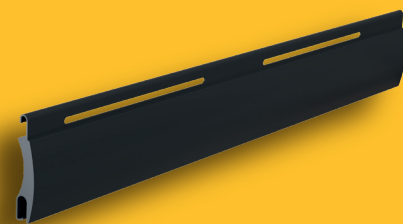

CARATTERISTICHE

- Un'alternativa al classico sistema adattivo SK45.
- Realizzato in alluminio di alta qualità.
- Struttura della tapparella più leggera ed eccellente isolamento termico e acustico.
- Possibilità di realizzare un set su una guida comune.
- Controllo manuale o automatico.
- Dimensioni delle cassette (mm): 125, 137, 165, 180.

PREZZI

LA 39* - 292,00 zł / m²

LA 32* - 364,00 zł / m²

LA 43* - 313,00 zł / m²

Prezzo dell'armatura LA32: 299,0 zł / m²
(la striscia inferiore è inclusa nel prezzo)

La superficie minima della tapparella per il calcolo del prezzo è di 1 m².

Per il calcolo viene utilizzata la dimensione totale della tapparella.

SUPPLEMENTI

(I supplementi si applicano ai colori effetto legno)

Armatura (LA39)	3%
Guide (PH53)	6,9%
Striscia inferiore	3%
Cassetta	1,5%
Lati***	nessuno**

* Tapparella completa in colore standard, guide PH53, controllo manuale - avvolgitore (fino a 3,5 m² di superficie)

** Colore caramello come standard (i lati non sono disponibili nel colore rovere dorato)

*** Colore marrone chiaro come standard (i lati non sono disponibili nel colore noce)