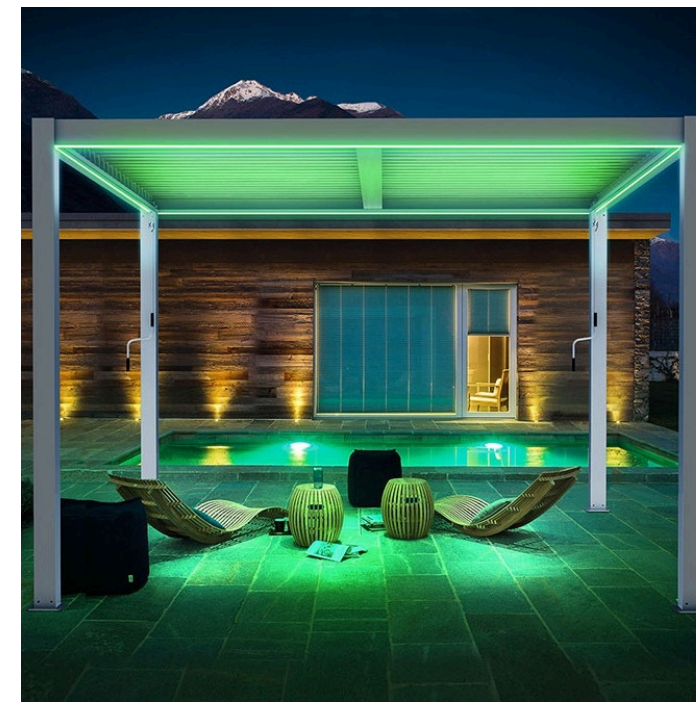

[www.fill.com.pl](http://www.fill.com.pl)

- L'éclairage de la pergola rend les soirées encore plus agréables.
- Commodité d'utilisation quelles que soient les conditions météorologiques.
- Un sentiment d'intimité est donné par la possibilité de construire les côtés de la pergola.
- Des mécanismes délicats éliminent le risque de dommages au matériau ou à la structure.
- Systèmes de télécommande intelligents Somfy : contrôlez votre pergola grâce à la lubrification depuis n'importe où dans le monde.
- Les capteurs météorologiques offrent une sécurité supplémentaire dans le bon fonctionnement du produit.
- Possibilité de peindre la structure dans n'importe quelle couleur de la palette RAL.
- Deux types de couvertures : en tissu et à lattes.
- Installation professionnelle possible grâce à nos installateurs qualifiés.
- Systèmes adaptés aux besoins des clients dans des options murales et autoportantes.