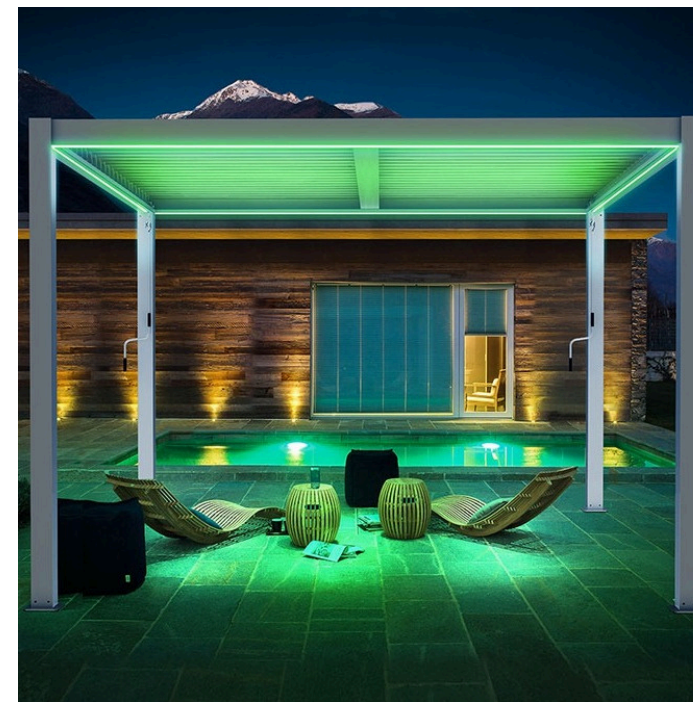

[www.fill.com.pl](http://www.fill.com.pl)

- L'illuminazione del pergolato rende il trascorrere delle serate ancora più piacevole.
- Comodità di utilizzo indipendentemente dalle condizioni atmosferiche.
- Un senso di privacy è dato dalla possibilità di edificare i lati del pergolato.
- Meccanismi delicati eliminano il rischio di danni al materiale o alla struttura.
- Sistemi di controllo remoto intelligenti di Somfy: controlla la tua pergola utilizzando la lubrificazione da qualsiasi parte del mondo.
- I sensori meteorologici forniscono ulteriore sicurezza nel corretto funzionamento del prodotto.
- Possibilità di verniciare la struttura in qualsiasi colore della tavolozza RAL.
- Due tipi di coperture: tessuto e lamella.
- Installazione professionale possibile grazie ai nostri installatori qualificati.
- Sistemi su misura per le esigenze del cliente nelle opzioni a parete e free-standing.