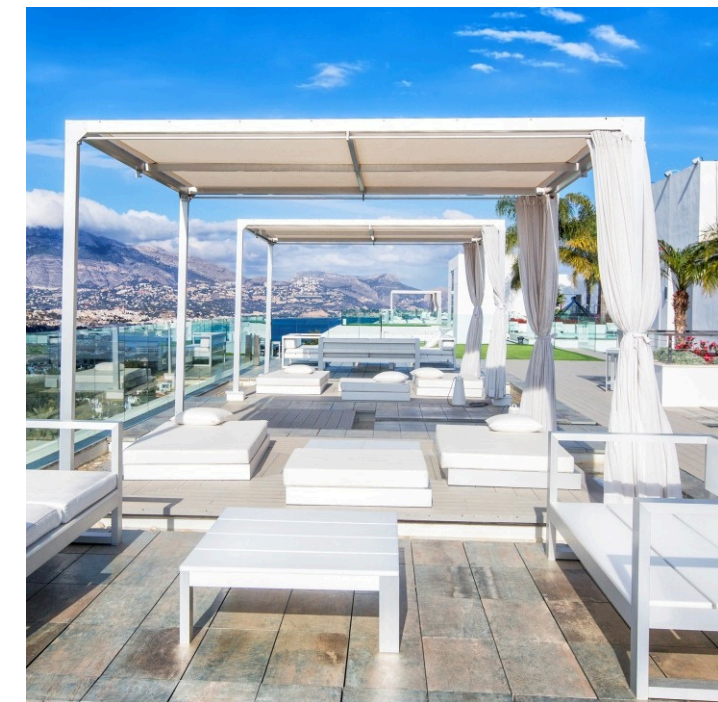

[www.fill.com.pl](http://www.fill.com.pl)

- L'illuminazione del pergolato rende il trascorrere delle serate ancora più piacevole.
- Comodità di utilizzo indipendentemente dalle condizioni atmosferiche.
- Un senso di privacy è dato dalla possibilità di edificare i lati del pergolato.
- Meccanismi delicati eliminano il rischio di danni al materiale o alla struttura.
- Sistemi di controllo remoto intelligenti di Somfy: controlla la tua pergola utilizzando la lubrificazione da qualsiasi parte del mondo.
- I sensori meteorologici forniscono ulteriore sicurezza nel corretto funzionamento del prodotto.
- Possibilità di verniciare la struttura in qualsiasi colore della tavolozza RAL.
- Due tipi di coperture: tessuto e lamella.
- Installazione professionale possibile grazie ai nostri installatori qualificati.
- Sistemi su misura per le esigenze del cliente nelle opzioni a parete e free-standing.