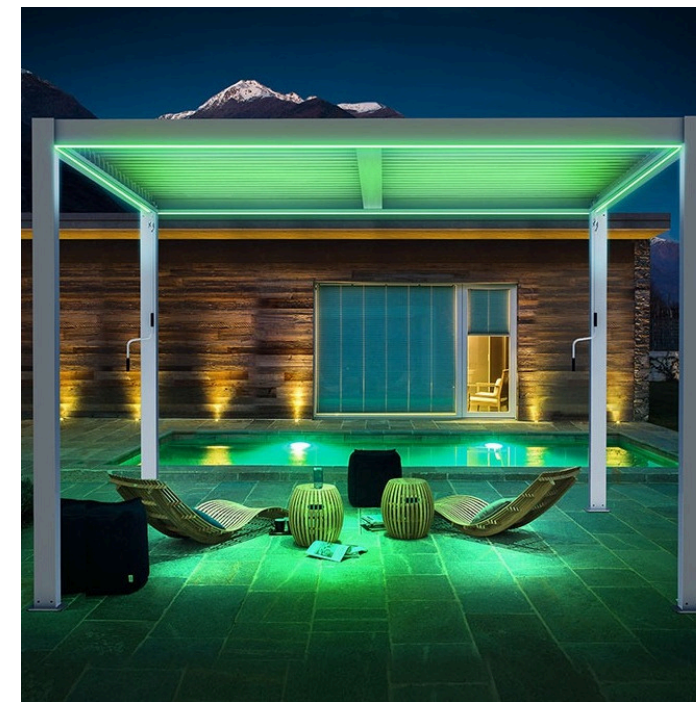

www.fill.com.pl

- **L'éclairage de la pergola** rend les soirées encore plus agréables.
- **Commodité d'utilisation** quelles que soient les conditions météorologiques.
- **Un sentiment d'intimité** est donné par la possibilité de construire les côtés de la pergola.
- **Des mécanismes délicats** éliminent le risque de dommages au matériau ou à la structure.
- **Systèmes de télécommande intelligents Somfy** : contrôlez votre pergola grâce à la lubrification depuis n'importe où dans le monde.
- **Les capteurs météorologiques** offrent une sécurité supplémentaire dans le bon fonctionnement du produit.
- **Possibilité de peindre la structure dans n'importe quelle** couleur de la palette RAL.
- **Deux types de couvertures** : en tissu et à lattes.
- **Installation professionnelle** possible grâce à nos installateurs qualifiés.
- **Systèmes adaptés aux besoins des clients dans des options murales et autoportantes.**