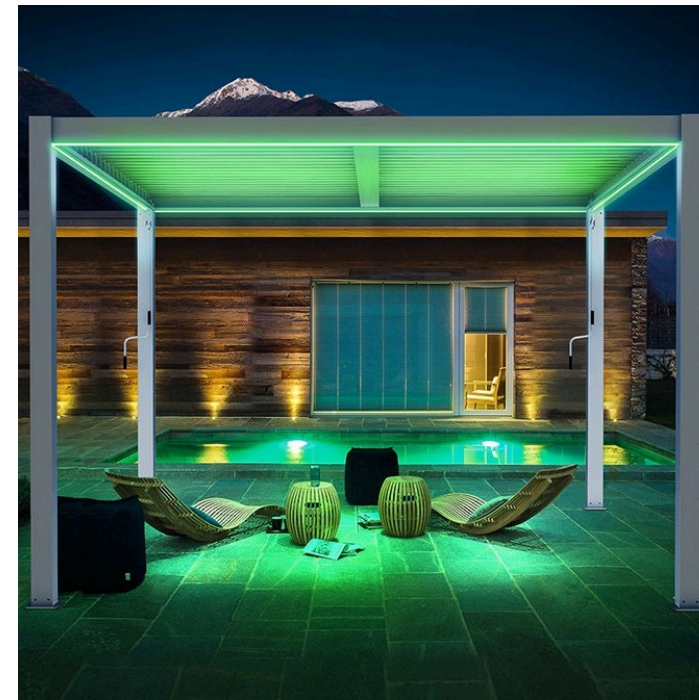

Herstellergarantie

Automatische oder manuelle Steuerung

Smart-Home-Automatisierung

Modernes Design

Wetterschutz

Eine breite Palette von

LED-Beleuchtung

Wettersensoren

www.fill.com.pl

- Pergola-Beleuchtung macht die Abende noch angenehmer.
- Bequeme Nutzung unabhängig von den Wetterbedingungen.
- Ein Gefühl von Privatsphäre entsteht durch die Möglichkeit, die Seiten der Pergola zu bauen.
- Feine Mechanismen eliminieren das Risiko einer Beschädigung des Materials oder der Struktur.
- Intelligente Fernbedienungssysteme von Somfy: Steuern Sie Ihre Pergola mit Schmierung von überall auf der Welt.
- Wettersensoren sorgen für zusätzliche Sicherheit im ordnungsgemäßen Betrieb des Produkts.
- Möglichkeit, die Struktur in jeder Farbe aus der RAL-Palette zu streichen.
- Zwei Arten von Bezügen: Stoff und Lattenrost.
- Fachgerechte Montage durch unsere qualifizierten Installateure möglich.
- Maßgeschneiderte Systeme in wandmontierter und freistehender Ausführung.