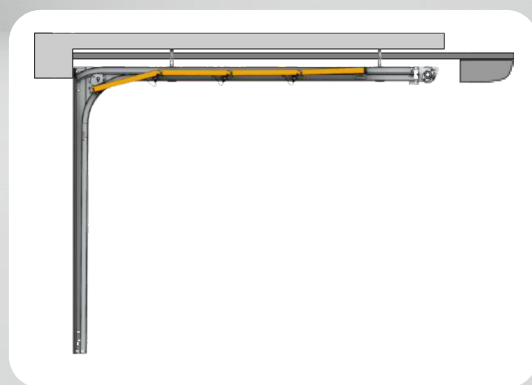

SRF70	SRF 200	SRF 350	RSN
*moyennant un supplément	standard	standard	*moyennant un supplément

Tableau des majorations:
Page 76

fourniture fixe: 396,00 zł

PORTES SECTIONNELLES SRF 70

- Ressorts de torsion montés à l'arrière de la porte, doubles guides supérieurs.
- Dimensions maximales: Largeur: 5000 mm* Hauteur: 3250 mm*
*solution individuelle