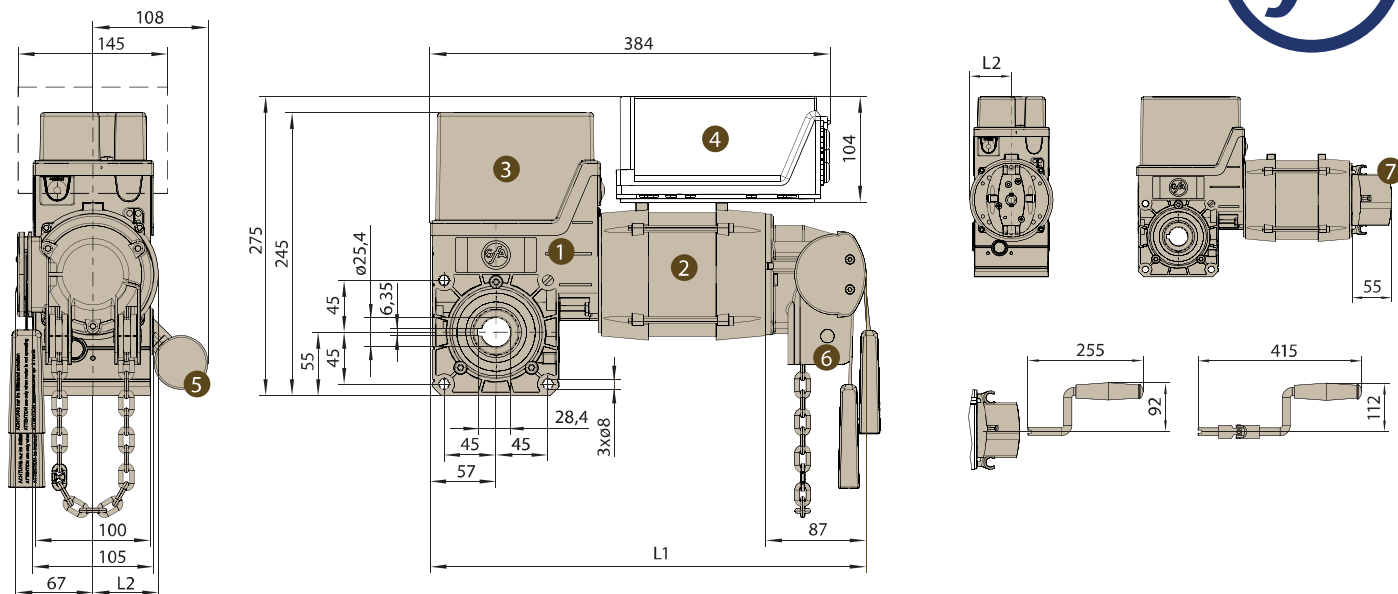

ENTRAÎNEMENTS GFA Dimensionnement

SE 5

1. Réducteur à vis sans fin.
2. Moteur.
3. Interrupteur de fin de course.
4. Option : contrôleur de portail WS 900, amovible, avec câble de 0,8 m.
5. Condensateur.
6. Fonctionnement manuel d'urgence. Chaîne à grande vitesse SK.
7. Commande manuelle d'urgence. Manivelle NHK.

Moteur	L1 MM	L2 MM
SE 5	379	57