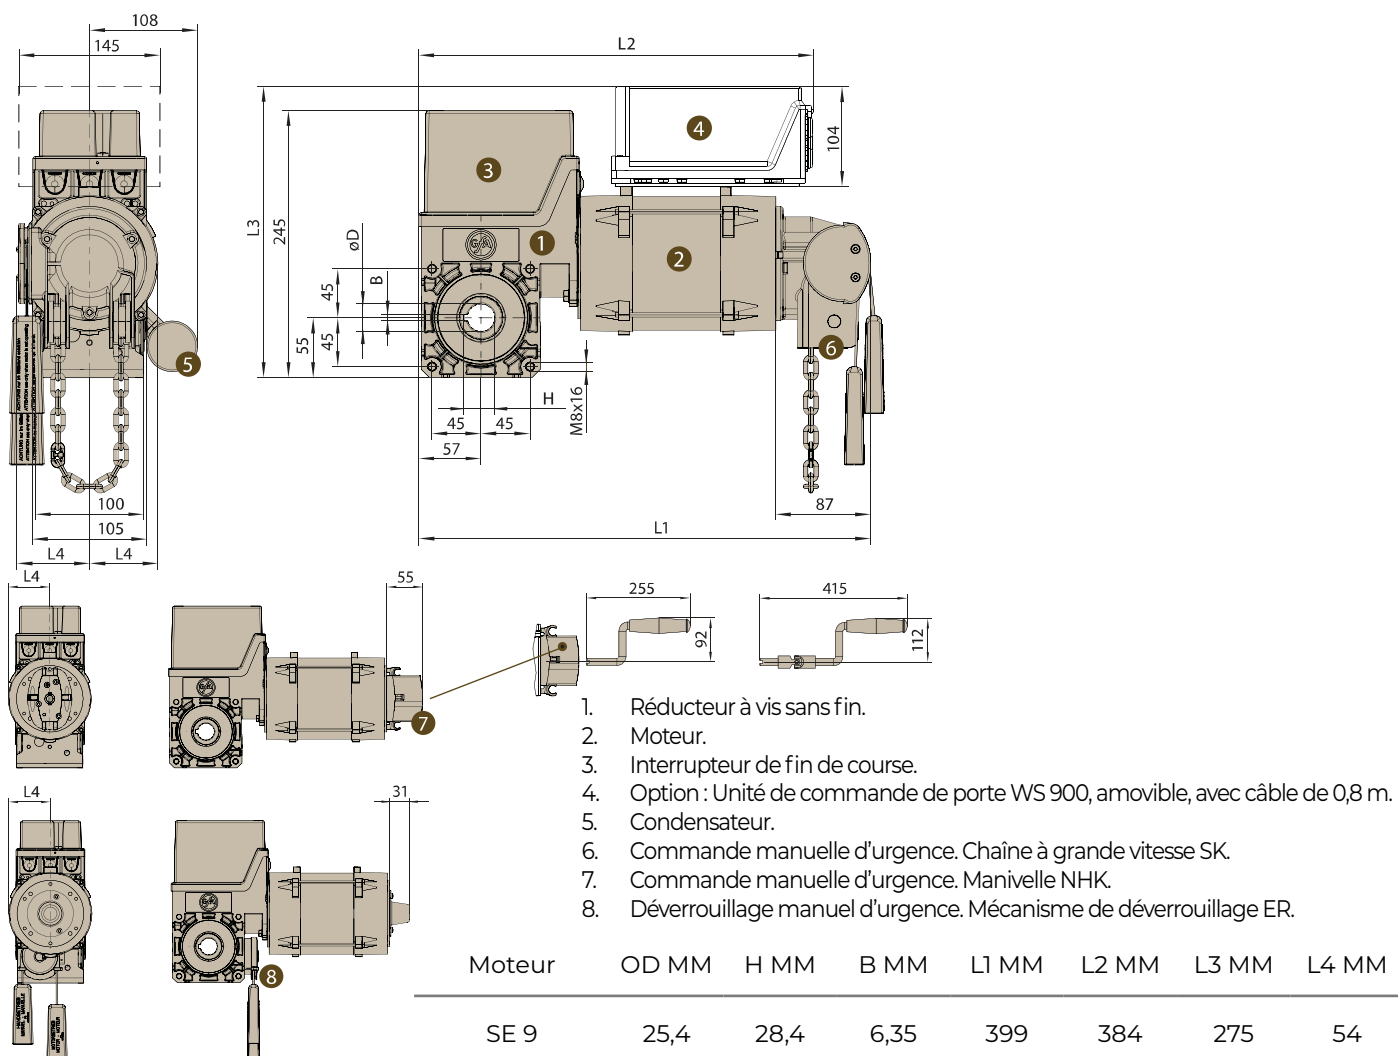

SE 9

1. Réducteur à vis sans fin.
2. Moteur.
3. Interrupteur de fin de course.
4. Option : Unité de commande de porte WS 900, amovible, avec câble de 0,8 m.
5. Condensateur.
6. Commande manuelle d'urgence. Chaîne à grande vitesse SK.
7. Commande manuelle d'urgence. Manivelle NHK.
8. Déverrouillage manuel d'urgence. Mécanisme de déverrouillage ER.

Moteur	OD MM	H MM	B MM	L1 MM	L2 MM	L3 MM	L4 MM
SE 9	25,4	28,4	6,35	399	384	275	54