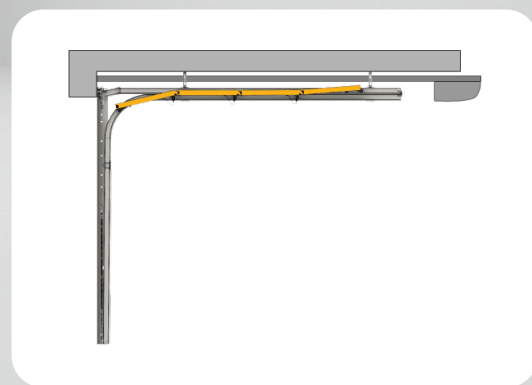

- » Pannelli V2 in altezza: 500 mm, 530 mm, 562 mm, 610 mm,
- » Elemento a pannello dedicato al portone industriale disponibile nelle altezze di 500 mm e 610 mm,
- » Varietà di colori e strutture delle ante [possibilità di laccatura e impiallacciatura],
- » Ampia gamma di goffratura dei pannelli,
- » Comodo funzionamento della porta del garage, sia manuale che con azionamento elettrico. Controllo tramite smartphone (app del produttore) e unità di controllo smart home disponibile,

# PORTE SEZIONALI SRF 350

- » Molle di torsione montate nella parte anteriore della porta, binario superiore singolo
- » Dimensioni massime: Larghezza: 5750 mm, Altezza: 3250 mm

Dimensioni di installazione (mm)	Controllo manuale	Controllo automatico
Architrave	min. 350 mm	min. 350 mm
Carboni	100 mm	100 mm
Profondità del garage	Altezza del foro + 600 mm	lunghezza della rotaia utilizzata + 500 mm
Altezza libera dopo l'installazione della porta	Altezza del foro	Altezza del foro
Larghezza dell'area di ingresso dopo l'installazione della porta	larghezza del foro	larghezza del foro

# PORTE SEZIONALI RSN

- Molle di tensione montate lungo le guide verticali, doppie guide superiori
- Dimensioni massime: Larghezza: 3200 mm, Altezza: 2375 mm

Dimensioni di installazione (mm)	Controllo manuale	Controllo automatico
Architrave	min. 120 mm	min. 120 mm
Carboni	100 mm	100 mm
Profondità del garage	Altezza del foro + 600 mm	lunghezza della rotaia utilizzata + 500 mm
Altezza libera dopo l'installazione della porta	Altezza del foro - 100 mm	Altezza del foro
Larghezza dell'area di ingresso dopo l'installazione della porta	larghezza del foro	larghezza del foro