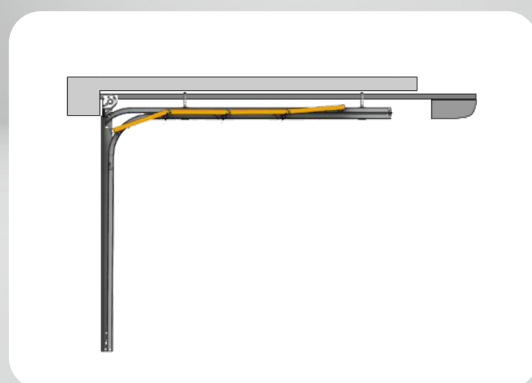

PORTE SEZIONALI SRF 200

- » Molle di torsione montate nella parte anteriore della porta, doppio binario superiore
- » Dimensioni massime: Larghezza: 5750 mm, Altezza: 3250 mm

Dimensioni di installazione (mm)	Controllo manuale	Controllo automatico
Architrave	min. 200 mm	min. 200 mm
Carboni	100 mm	100 mm
Profondità del garage	Altezza del foro + 600 mm	lunghezza della rotaia utilizzata + 500 mm
Altezza libera dopo l'installazione della porta	Altezza del foro - 100 mm	Altezza del foro / -60 mm
Larghezza dell'area di ingresso dopo l'installazione della porta	larghezza del foro	larghezza del foro

* per porte di larghezza superiore a 4500 mm, l'altezza si riduce di 60 mm.