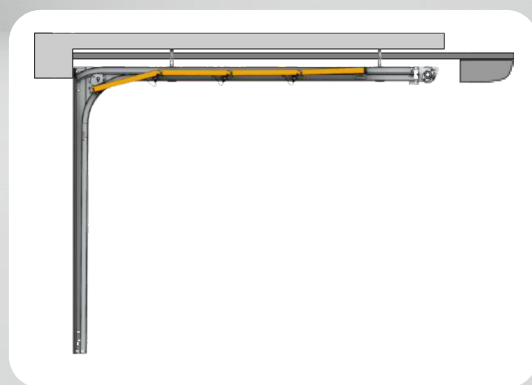

PORTE SEZIONALI SRF 70

- » Molle di torsione montate sul retro della porta, doppie guide superiori.
- » Dimensioni massime: Larghezza: 5000 mm* Altezza: 3250 mm*
  *soluzione individuale

Dimensioni di installazione (mm)	Controllo manuale	Controllo automatico
Architrave	min. 120 mm	min. 120 mm
Carboni	100 mm	100 mm
Profondità del garage	Altezza del foro + 600 mm	lunghezza della rotaia utilizzata + 500 mm
Altezza libera dopo l'installazione della porta	Altezza del foro - 150 mm	Altezza del foro / -60 mm*
Larghezza dell'area di ingresso dopo l'installazione della porta	larghezza del foro	larghezza del foro

* per porte di larghezza superiore a 4500 mm, l'altezza si riduce di 60 mm.