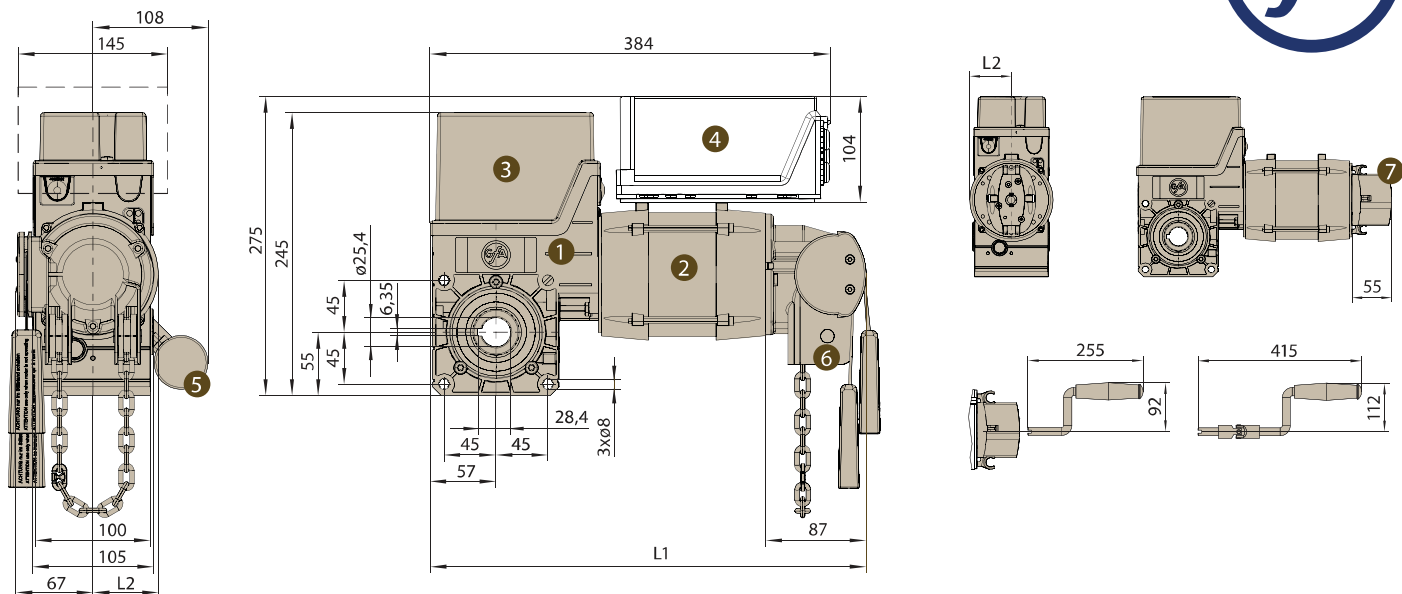

UNITÀ GFA Dimensionamento

SE 5

1. Riduttore a vite senza fine.
2. Motore.
3. Interruttore di fine corsa.
4. Opzione: controller per cancelli WS 900, rimovibile, con cavo da 0,8 m.
5. Condensatore.
6. Funzionamento manuale di emergenza. Catena ad alta velocità SK.
7. Funzionamento manuale di emergenza. Manovella NHK.

Attuatore	L1 MM	L2 MM
SE 5	379	57