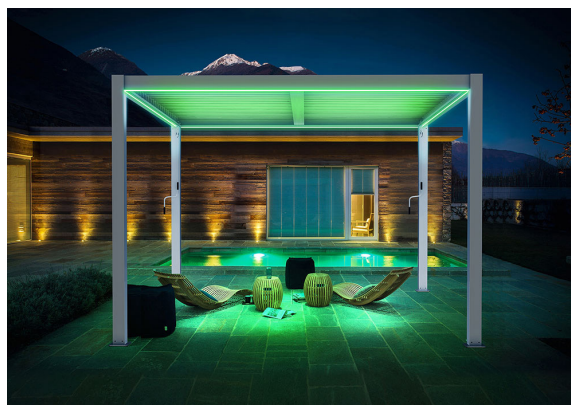

SONO - LAMELLARE PERGOLA AUTOPORTANTE, MANUALE + LED

ILLUMINAZIONE LED

elementi strutturali

nome	trave di costruzione	palo	lamella
disegno