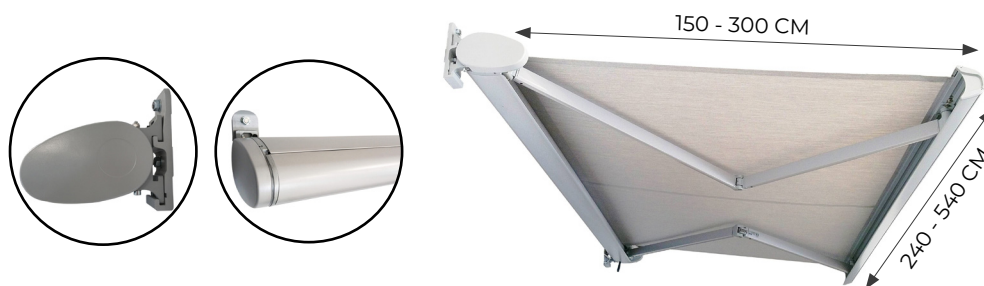

MARQUETTE ELEGANTE FILL - CASSETTA

CARATTERISTICHE

Come standard	Con un sovrapprezzo	Colori di costruzione
Azionamento manuale – Manovella* Manovella di vostra scelta: 1000mm, 1500mm, 1800mm, 2000mm, 2500mm <i>(Lati del vassoio in plastica)</i>	Staffe per puntoni	▶ Tiger Antracite [029/71334] ▶ Grigio Bronzo [RAL 8019] ▶ Bianco [RAL 9016] ▶ Argento [RAL 9006] ▶ Nero [RAL 9005]
	Azionamento elettrico <i>(Fianchi della cassetta in metallo)</i>	
	Supporto anteriore 840 zł / coppia [anodizzato a colori]	
Staffe a parete, soffitto	verniciatura costruzioni (Pagina 9)	Attenzione! Il colore effettivo delle costruzioni può variare leggermente rispetto alla stampa.
Angolo regolabile 15%		

SPECIFICA

		Raggiungere [cm]			
		150	200	250	300
Larghezza [cm]	240	3378	-	-	-
	300	3976	4153	4504	-
	360	4197	4398	4775	-
	420	-	4997	5399	5636
	480*	-	5145	5573	5835
	540*	-	5847	5943	6231

Utilizzo di
numero di braccia

2 Armi

*Przy zamkniętej markizie może pojawić się delikatna szczelina.