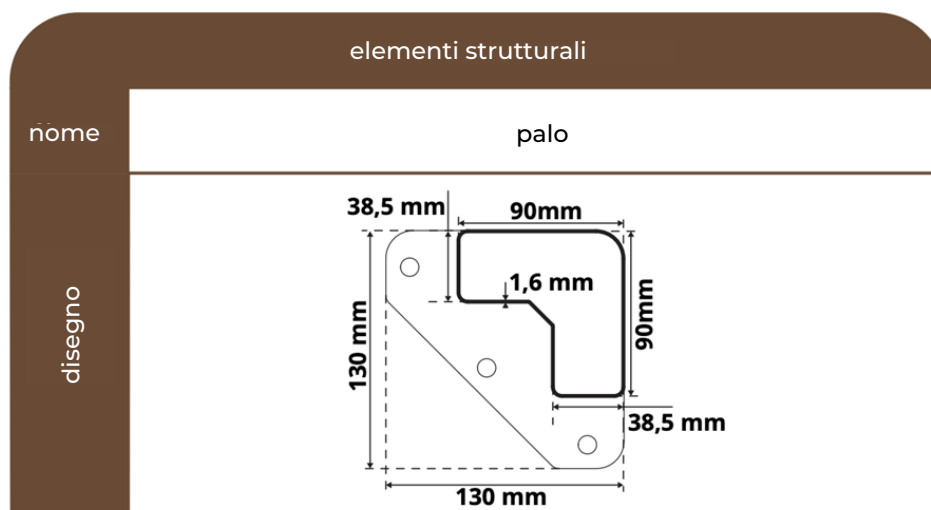

Controllo: Motore + telecomando

Illuminazione: LED bianco

Altezza della pergola: 245 [cm]

** Colore grafite non disponibile

*La larghezza specificata, l'altezza è la dimensione della terrazza..

*Deducete 6 cm da queste dimensioni: la dimensione dopo la sottrazione sarà la dimensione della struttura..

**PERGOLA ESCLUSIVA - PIANTANA IN TESSUTO,
ELETTRICA + LED**

PERGOLA ESCLUSIVA - PIANTANA IN TESSUTO, ELETTRICA + LED

Colore della pergola:
PG3314 Grafite strutturale,
Tessuto PA1018 Antracite

Raggiungere [cm]	Larghezza [cm]	
	300	400
300	9298	10226
400	-	11363

Controllo: Motore + telecomando

Illuminazione: LED bianco

Altezza della pergola: 230 [cm]

*La larghezza specificata, l'altezza è la dimensione della terrazza..

*Deducete 6 cm da queste dimensioni: la dimensione dopo la sottrazione sarà la dimensione della struttura..