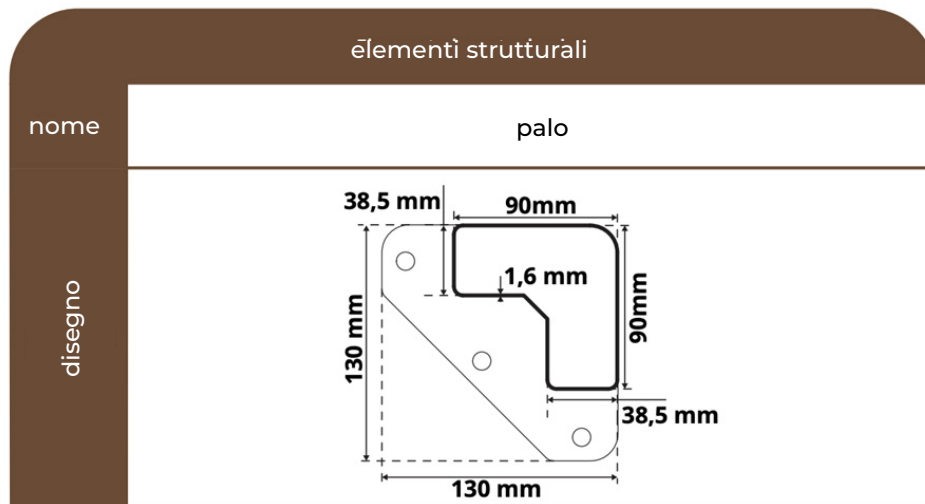

Controllo: Motore + telecomando

Illuminazione: LED bianco

Altezza della pergola: 245 [cm]

** Colore grafite non disponibile

*La larghezza specificata, l'altezza è la dimensione della terrazza..

*Deducete 6 cm da queste dimensioni: la dimensione dopo la sottrazione sarà la dimensione della struttura..