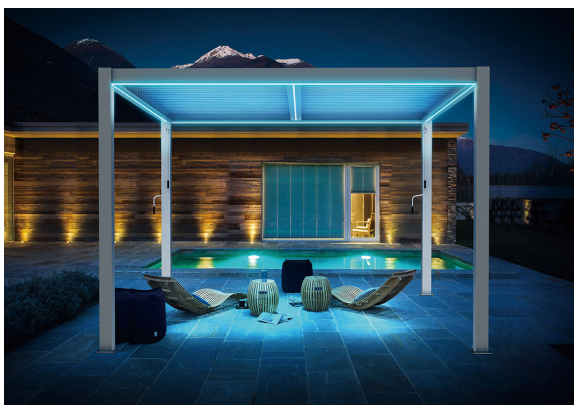

SONO - LAMELLARE PERGOLA AUTOPORTANTE, MANUALE + LED

ILLUMINAZIONE LED

elementi strutturali

nome	trave di costruzione	palo	lamella
disegno