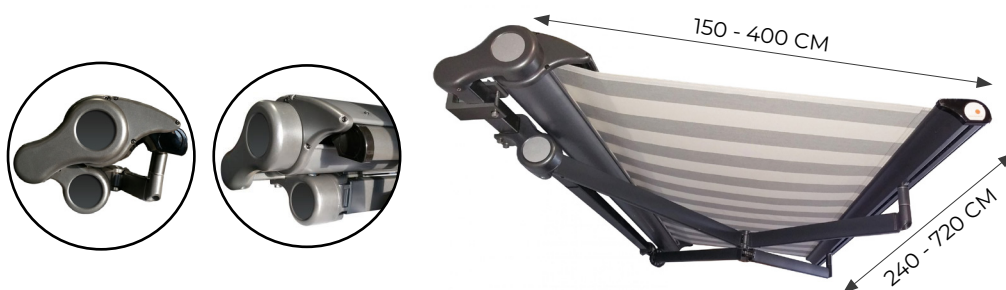

MARQUETTE ESTILO FILL - SEMICASSETTA

CARATTERISTICHE

Come standard	Con un sovrapprezzo	Colori di costruzione
Azionamento manuale – Manovella Manovella di vostra scelta: 1000mm, 1500mm, 1800mm, 2000mm, 2500mm	Staffe per puntoni	▶ Tiger Antracite [029/71334] ▶ Grigio Bronzo [RAL 8019] ▶ Bianco [RAL 9016] ▶ Argento [RAL 9006] ▶ Nero [RAL 9005]
	Azionamento elettrico	
	Supporto anteriore 840 zł / coppia [anodizzato a colori]	
Staffe a parete, soffitto	verniciatura costruzioni (Pagina 9)	Attenzione! Il colore effettivo delle costruzioni può variare leggermente rispetto alla stampa.
Falbany		
Angolo regolabile 15%		

SPECIFICA