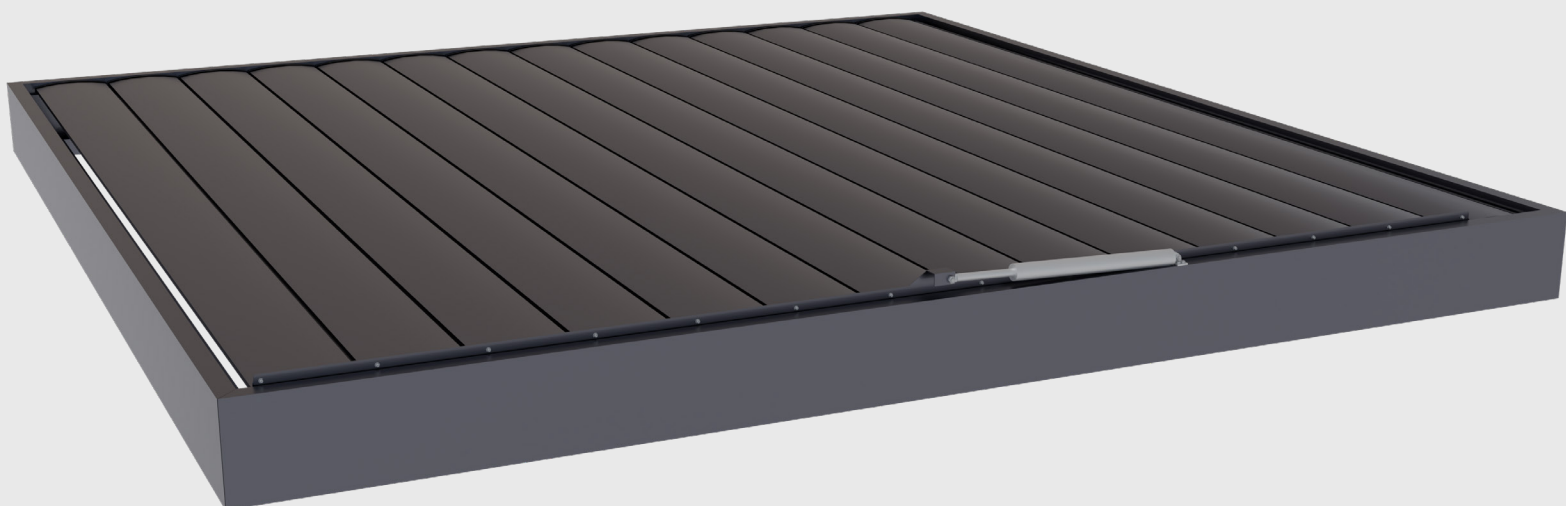

TETTO PERGOLI FILL

- » Colore della costruzione : Tiger Antracite [029/71334], RAL
- » Altri colori con un supplemento del 10 % o del 20 %. [prezzi delle polveri individuali]

TETTO PERGOLI FILL

	Larghezza [cm]						
	100	150	200	250	300	350	400
240	11105	12384	14262	15542	17032	18927	20427
260	11584	12942	14929	16290	17862	19866	21452
280	12063	13498	15597	17039	18692	20807	22475
300	12540	14058	16265	17784	19523	21747	23498
320	13019	14617	16932	18532	20355	22687	24521
340	13498	15173	17600	19281	21183	23628	25546
360	13975	15731	18269	20027	22015	24568	26567
380	14454	16291	18935	20774	22846	25507	27592
400	14933	16847	19604	21523	23674	26448	28615
420	15410	17406	20272	22269	24506	27388	29637
440	15889	17964	20938	23017	25336	28327	30661
460	16368	18522	21607	23765	26166	29268	31685
480	16845	19080	22274	24511	26997	30210	32707
500	17824	20606	22941	25260	27828	31148	33731
520	18287	21162	23609	26007	28657	32089	34755
540	20453	22923	25786	28265	30746	34053	36541
560	20928	23479	26456	29016	31577	34998	37552
580	21404	24032	27128	29767	32406	35946	38580
600	21877	24588	27799	30518	33237	36894	39605

Prezzo include: costruzioni, penne, meccanismo di trasmissione, maniglie

Raggiungere viene effettuata a intervalli co 20 cm.

L'altezza libera del sistema è al massimo coppie a 280 cm.

GUIDATORI

» Unità cablata Elero	2880/pz
» SOMFY Ricevitore – Pergola Slim receiver io + plug [1811584]	814/pz
» Telecomando mobile Situo A 1 canale io II Pure	242/pz
» Telecomando mobile Situo A 5 canali io II Pure	384/pz
» Telecomando mobile Situo 1 Var io Pure II	385/pz
» Telecomando mobile Situo 5 Var A/M io Pure II	512/pz
» Manovella Cardan 45° con orecchio*	390/pz
» Manovella Cardan 45° con campana*	490/pz

SUPPLEMENTI

» Illuminazione Tetto a LED(calcolato intorno al perimetro del tetto)	133 zł/mb
» Alimentazione a LED (calcolato come 1 per tetto)	400 zł/pz
» Ricevitore per l'illuminazione - WHITE LED receiver io, con dimmer, 4 canali di connessione dei diodi LED	767 zł/pz
» Drenaggio personalizzato	100 zł/pz
» Foro aggiuntivo nella trave	50 zł/pz
» Connettore di montaggio OM011 40x100x100**	95 zł/pz

*Dimensione massima della pergola o del set di pergole 3m x 3m.

** Il numero di elementi di fissaggio dipende dalla larghezza della pergola, a 20 cm dal bordo e con una distanza tra le staffe non superiore a 150 cm.