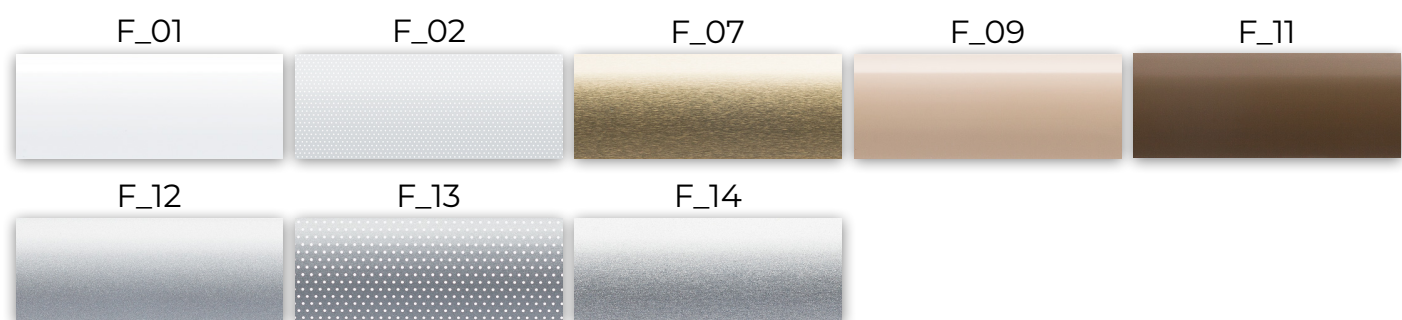

LARGHEZZA MINIMA DELLE TENDE

» con guida in linea 23cm

» senza guida di linea 23cm

COLORI DELLE LAMELLE

25MM

16MM

TENDE ORIZZONTALI

LINEA FIT IN ALLUMINIO 25mm