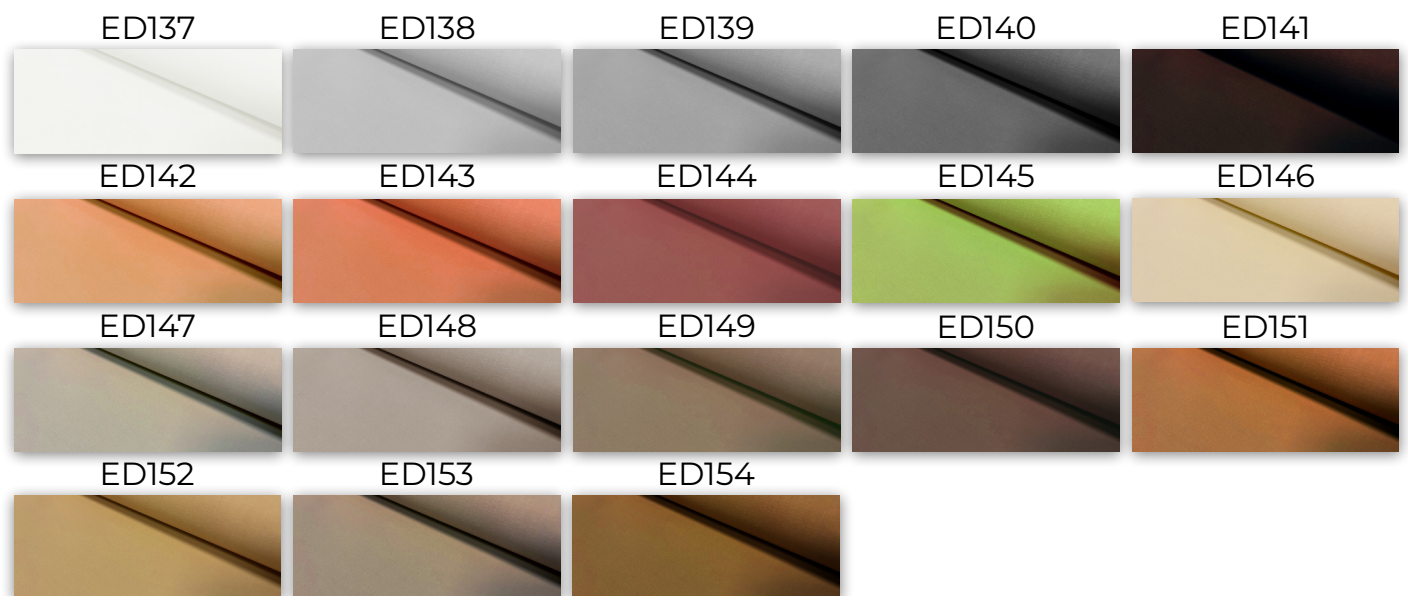

SERVIZI

- accorciare la lamella 4,00 zł/pezzi.

COLORI DEI TESSUTI

EDEN I

EDEN II

EDEN II

COLORI DEI TESSUTI

CAPRI