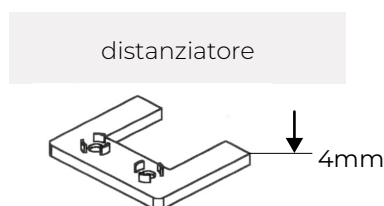

larghezza																
		40	50	60	70	80	90	100	110	120	130	140	150	160	170	180	190	200
altezza	40	76	81	85	89	100	104	109	119	125	129	139	143	147	151	160	164	168
	60	83	89	95	100	112	117	124	135	142	147	159	164	170	175	186	191	196
	80	93	99	106	113	127	133	141	155	161	168	181	189	195	202	213	220	227
	100	99	107	115	124	139	147	155	170	178	187	202	210	218	226	238	247	254
	120	109	118	127	136	154	163	173	189	198	207	224	234	243	253	266	275	285
	140	115	126	136	147	165	176	187	205	216	237	244	255	266	277	292	302	313
	160	125	136	148	160	180	192	205	223	235	247	268	280	292	303	319	331	343
	180	131	145	158	171	193	207	220	240	254	267	289	302	316	329	346	360	373
	200	141	156	170	185	208	223	237	258	273	288	312	327	341	356	374	389	404
	220	147	163	179	194	221	236	252	274	290	307	332	348	364	379	400	416	431
240	157	174	191	208	235	252	269	294	311	328	355	372	389	406	427	445	462	
250	178	194	209	224	251	266	281	303	319	334	361	376	391	407	428	445	460	

Si consiglia di realizzare le tende in base alle dimensioni massime delle stesse.

Le tende che superano la superficie massima vengono realizzate esclusivamente su richiesta del cliente - non siamo responsabili del loro funzionamento..

» larghezza minima delle tende: 33 cm

» Superficie massima: 3 m²

» Colori delle grondaie superiori e inferiori disponibili: bianco, bronzo, vaniglia, oro, oro rame, argento e antracite)

SUPPLEMENTI

» distanziatori 3,00 zł/set

» Colori disponibili dei distanziatori: bianco, bronzo, vaniglia, oro, oro rame, argento e antracite)

I distanziatori possono essere raggruppati per allontanare il cassonetto della tenda dalla finestra. I distanziatori sono utilizzati principalmente nelle finestre con triplo vetro.

I distanziatori possono essere raggruppati in base a un esempio: