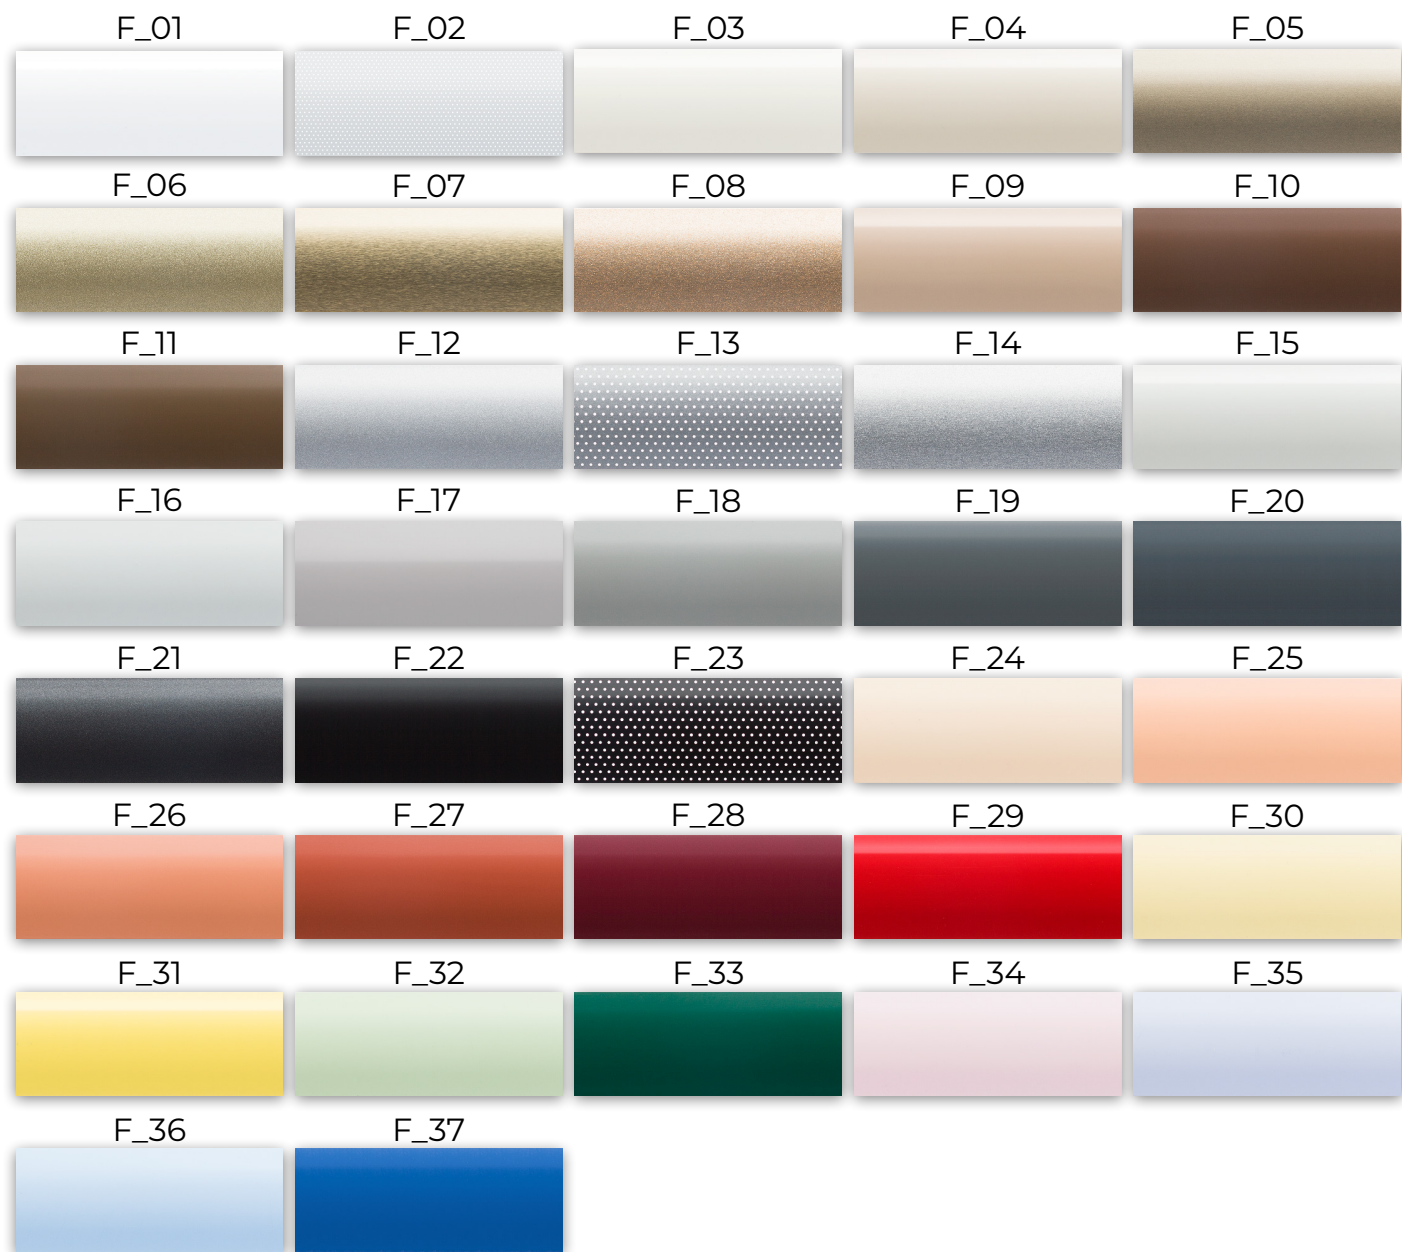

TENDE ORIZZONTALI

ALLUMINIO TRADIZIONALE 25mm, 16mm

GRUPPO I 25mm

Superficie massima della tenda coperta dalla garanzia 6,5 [m2] che corrisponde a un peso della tenda di circa 4 [kg].

		larghezza													
		40	60	80	100	120	140	160	180	200	220	240	260	280	300
altezza	40	92	100	113	129	137	150	166	178	187	202	215	224	239	248
	60	96	106	121	138	149	164	181	195	205	223	238	248	266	276
	80	100	112	129	148	160	177	197	212	224	244	261	273	292	304
	100	112	126	144	165	179	198	219	237	251	272	291	304	326	340
	120	116	132	152	175	190	212	235	254	270	293	313	329	352	368
	140	127	145	167	192	209	233	257	278	296	321	343	361	386	403
	160	132	151	175	201	221	246	273	295	315	341	366	385	412	431
	180	136	157	182	211	232	260	288	312	334	362	389	410	438	460
	200	147	170	198	228	251	281	311	337	360	390	419	442	472	495
	220	152	176	205	238	262	294	326	354	379	411	441	466	498	523
	240	163	190	221	255	281	315	349	378	405	439	471	498	532	559
	260	167	196	228	264	293	329	364	395	424	460	494	523	558	587
	280	171	202	236	274	304	342	380	413	443	481	517	547	585	615
	300	183	215	251	291	323	363	403	437	469	509	547	579	618	651
	320	187	221	259	301	335	377	418	454	488	529	569	603	645	679
	340	199	234	274	318	353	398	441	478	514	557	599	635	678	714
360	203	240	282	327	365	411	456	496	533	578	622	660	705	742	

GRUPPO I 16mm

		larghezza																					
		40	50	60	70	80	90	100	110	120	130	140	150	160	170	180	190	200	210	220	230	240	250
altezza	40	86	68	72	77	85	90	95	103	105	113	118	126	131	137	143	147	153	159	165	172	177	185
	60	95	75	85	90	99	108	116	122	130	138	147	153	163	170	177	185	194	202	209	217	225	231
	80	105	86	95	104	116	126	134	146	153	165	174	185	194	202	212	222	231	241	250	261	270	281
	100	116	98	108	118	133	146	156	168	177	191	203	213	225	235	248	261	273	285	296	309	320	330
	120	126	105	118	133	148	163	174	190	202	213	230	244	256	270	285	298	312	326	341	352	367	380
	140	137	116	131	147	165	181	195	211	228	241	257	276	291	306	322	335	352	369	384	400	415	432
	160	147	127	146	163	181	200	217	231	250	267	286	304	322	341	355	372	391	411	426	443	462	478
	180	156	137	156	174	196	217	234	255	274	291	313	334	352	371	389	410	429	449	469	489	508	527
	200	166	147	169	190	213	234	255	277	298	320	342	364	386	407	426	449	471	493	515	536	556	579
	220	177	157	181	203	230	254	276	298	321	343	368	391	415	439	463	486	510	534	556	580	602	625
	240	189	169	195	218	248	272	296	321	346	371	397	425	449	473	499	524	551	579	602	627	651	677
260	196	177	205	231	261	289	316	342	369	395	425	451	480	508	533	559	588	619	645	672	699	725	

SUPPLEMENTI

» fissaggio delle tende (da aggiungere al prezzo della tenda a seconda del metodo di montaggio scelto)

	con guida in linea	30,00
Invasivo nella luce del vetro	senza guida di linea	13,00
	con guida in linea	36,00
Invasivo sui fermavetri	senza guida di linea	13,00
	con guida in linea	52,00
Premio non invasivo (colore dei fissaggi: bianco, bronzo o antracite)	senza guida di linea	19,00

LARGHEZZA MINIMA DELLE TENDE

» con guida in linea 23cm

» senza guida di linea 23cm

COLORI DELLE LAMELLE

25MM