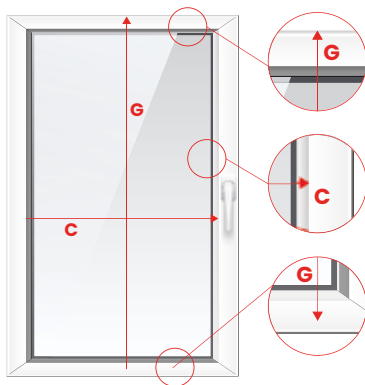

COLORI DELLE LAMELLE

25MM

TENDE ORIZZONTALI

LEGNO, BAMBÙ 25mm

- » La griglia è realizzata su una grondaia in acciaio con lamelle di 25 mm di larghezza,
- » di serie, la presa d'aria da 25 mm è realizzata con una copertura superiore della grondaia e una trave inferiore in legno dello stesso colore delle lamelle,
- » Possibilità di utilizzare una guida in vena,
- » Il peso medio di 1 m2 di tenda in bambù/legno è di circa 1,3 kg,
- » Fino a una larghezza di 37 cm, il comando e la corda si trovano su lati opposti, mentre oltre i 40 cm si trovano sullo stesso lato,
- » I colori delle corde e delle scalette sono simili a quelli delle lamelle,
- » Lamelle ad azionamento manuale: retrazione ed estensione con cordicelle, regolazione dell'inclinazione delle lamelle con manopola.
- » È possibile ordinare una tenda con azionamento elettrico,

**LEGNO
BAMBÙ**

TENDE ORIZZONTALI

LEGNO, BAMBÙ 25mm

MISURA

invasivo nella luce del vetro

A larghezza del vetro con guarnizione
B altezza del vetro con guarnizione

invasivo sui fermavetri

C larghezza del vetro con i fermavetro
 perline di vetro
D larghezza del vetro con i fermavetro
 perline di vetro

non invasivo

C larghezza del vetro con i fermavetro
 perline di vetro
G altezza dall'alto del telaio della
 finestra

invasivo al muro o alle cavità

E larghezza complessiva della
 feritoia
F altezza totale delle tende

montaggio nel vetro della finestra

montaggio superiore

attacco inferiore

montaggio su fermavetro

montaggio superiore

attacco inferiore

non invasivo ➤ persiana montata sull'anta della finestra per mezzo di ganci non invasivi