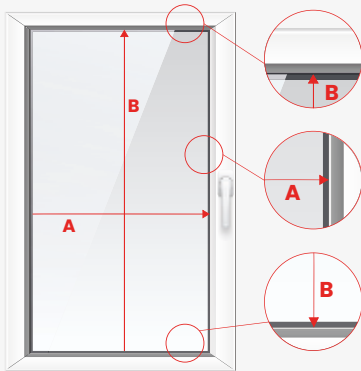

COLORI DELLE LAMELLE

25MM

TENDE ORIZZONTALI

LEGNO, BAMBÙ 25mm

- » La griglia è realizzata su una grondaia in acciaio con lamelle di 25 mm di larghezza,
- » di serie, la presa d'aria da 25 mm è realizzata con una copertura superiore della grondaia e una trave inferiore in legno dello stesso colore delle lamelle,
- » Possibilità di utilizzare una guida in vena,
- » Il peso medio di 1 m2 di tenda in bambù/legno è di circa 1,3 kg,
- » Fino a una larghezza di 37 cm, il comando e la corda si trovano su lati opposti, mentre oltre i 40 cm si trovano sullo stesso lato,
- » I colori delle corde e delle scalette sono simili a quelli delle lamelle,
- » Lamelle ad azionamento manuale: retrazione ed estensione con cordicelle, regolazione dell'inclinazione delle lamelle con manopola.
- » È possibile ordinare una tenda con azionamento elettrico,

**LEGNO
BAMBÙ**

TENDE ORIZZONTALI

LEGNO, BAMBÙ 25mm

MISURA

invasivo nella luce del vetro

A larghezza del vetro con guarnizione
B altezza del vetro con guarnizione

invasivo sui fermavetri

C larghezza del vetro con i fermavetro
 perline di vetro
D larghezza del vetro con i fermavetro
 perline di vetro

non invasivo

C larghezza del vetro con i fermavetro
 perline di vetro
G altezza dall'alto del telaio della
 finestra

invasivo al muro o alle cavità

E larghezza complessiva della
 feritoia
F altezza totale delle tende