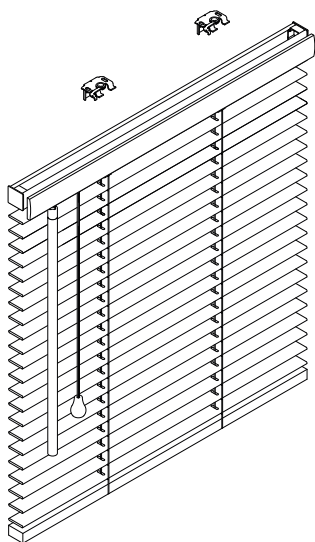

CIECO IN LEGNO

scala
corda
130 mm

trogolo superiore 25 mm
trogolo inferiore 10 mm

CIECO BAMBÙ

scala
corda
125 mm

trogolo superiore 25 mm
trogolo inferiore 10 mm

ALTEZZE DEI PACCHETTI DI LAMELLE QUANDO SONO PIEGATI | LAMA 50mm