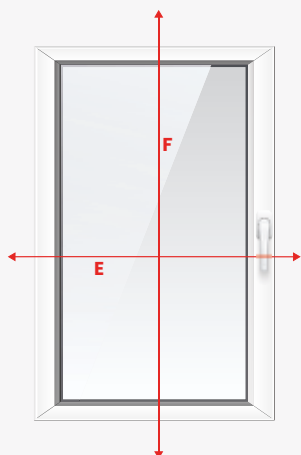

COLORI DELLE LAMELLE

LEGNO 50MM

BAMBÙ 50MM

TENDE ORIZZONTALI IN ALLUMINIO 50mm

- » La presa d'aria è realizzata su una grondaia in acciaio con lamelle di 50 mm di larghezza e stringhe (esiste la possibilità di utilizzare una scala a nastro di 25 mm),
- » I raccordi della presa d'aria (grondaie e corde) sono di colore simile a quello delle lamelle di serie,
- » Non è possibile utilizzare guide monofilamento.
- » La larghezza minima della tenda è di 40 cm,
- » Per larghezze fino a 50 cm, il comando della corda si trova su lati opposti, sopra i 50 cm sono sullo stesso lato,
- » Sono ammesse piccole variazioni nella tonalità delle lamelle,
- » Le dimensioni massime sono specificate nella tabella,
- » L'avvolgimento e l'abbassamento delle tende per mezzo di cordicelle,
- » Il peso medio di 1 m² di tende in alluminio è di circa 1 kg,
Su richiesta individuale è possibile produrre un set di tende - due pacchetti separati montati in una guida superiore.
- » due pacchetti separati montati su una guida superiore.
- » È possibile ordinare un set di tende - due pacchetti separati montati su un binario superiore.

**ELEGANZA
NEL VOSTRO
UFFICIO E CASA**

MISURA

invasivo per la parete o il soffitto

E larghezza complessiva della feritoia
F altezza totale delle tende

La differenza tra l'altezza di apertura e quella di chiusura delle tende può essere di 1,5 - 2 cm e di questo si deve tener conto quando si misura