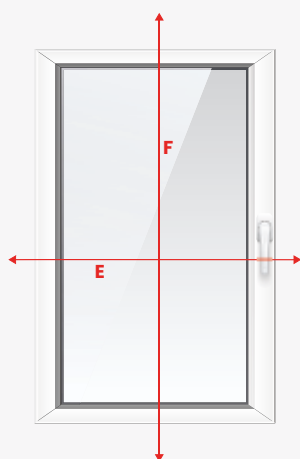

COLORI DELLE LAMELLE

LEGNO 25MM

BAMBÙ 25MM

TENDE ORIZZONTALI 50mm

LEGNO, BAMBÙ

- » La persiana è realizzata su una grondaia in acciaio e con lamelle larghe 50 mm e una scala a listelli da 25 mm o 38 mm con un sovrapprezzo.
- » Di serie, la persiana è dotata di una fascia con lati e di una trave inferiore in legno (in colori simili a quelli delle lamelle).
- » I colori delle corde e delle scale sono simili a quelli delle lamelle di serie,
- » La persiana non è dotata di guida di linea come standard,
- » Il peso medio di 1 m² di tenda in bambù è di circa 1,5 kg, la larghezza minima della tenda è di 40 cm,
- » Il peso medio di 1 m² di tenda in legno è di circa 2,3 kg, la larghezza minima della tenda è di 40 cm,
- » fino a una larghezza di 50 cm, il comando e il cavo si trovano su lati opposti
oltre i 50 cm si trovano sullo stesso lato,
- » Tenda controllata manualmente con le corde.
- » Le dimensioni massime delle tende sono 6,5 m² per le tende in bambù e 4,5 m² per le tende in legno.
- » Su richiesta individuale è possibile produrre un set di tende - due pacchetti separati montati in una guida superiore.
- » due pacchetti separati montati su un'unica guida superiore.
- » È possibile ordinare tende a comando elettrico.

**LEGNO
BAMBÙ**

MISURA

invasivo per la parete o il soffitto

E larghezza complessiva della feritoia

F altezza totale delle tende

La differenza tra l'altezza di apertura e quella di chiusura delle tende può essere di 1,5 - 2 cm e di questo si deve tener conto quando si misura