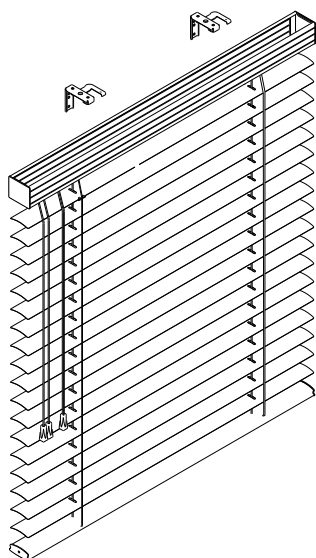

CIECO IN LEGNO

scala
corda
130 mm

trogolo superiore 25 mm
trogolo inferiore 10 mm

CIECO BAMBÙ

scala
corda
125 mm

trogolo superiore 25 mm
trogolo inferiore 10 mm

ALTEZZE DEI PACCHETTI DI LAMELLE QUANDO SONO PIEGATI | LAMA 50mm

IN LEGNO

scala
corda
75 mm

scala
cintura
100 mm

trogolo superiore 52 mm
trogolo inferiore 18 mm

BAMBÙ

scala
corda
55 mm

scala
cintura
80 mm

trogolo superiore 52 mm
trogolo inferiore 18 mm