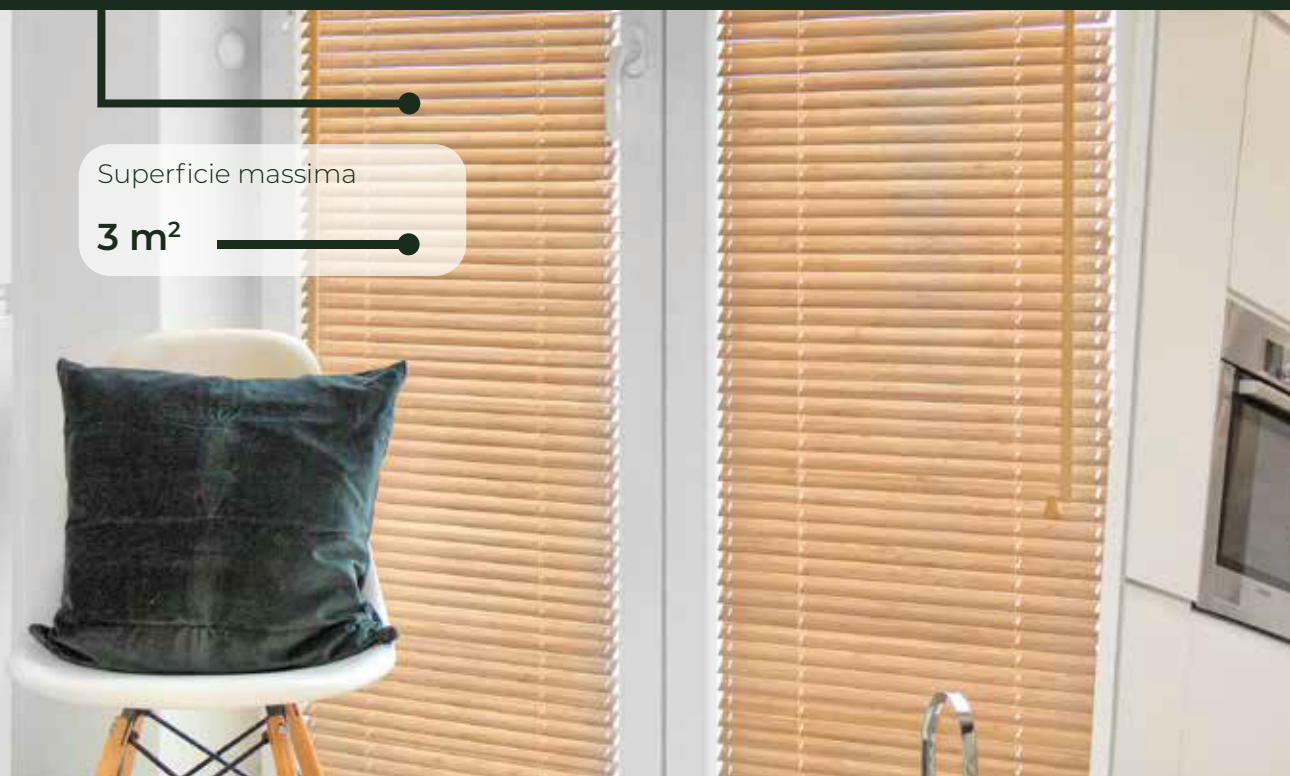

Si consiglia di realizzare le tende in base alle dimensioni massime delle stesse.

Le tende che superano la superficie massima vengono realizzate esclusivamente su richiesta del cliente - non siamo responsabili del loro funzionamento.

larghezza minima: 25cm per il controllo manuale

Superficie massima

3 m²