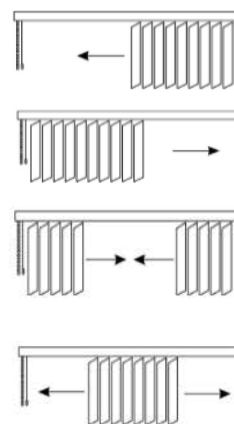

TIPI DI CONTROLLO

» TYP 1 - Le lamelle vengono coperte in direzione del meccanismo di comando fino alla loro completa estensione..

» TYP 2 - Le tende sono coperte dal lato del meccanismo di comando fino alla loro completa estensione..

» TYP 3 - Il rivestimento delle lamelle avviene dai bordi esterni della guida verso il centro. Questo tipo di installazione consente di utilizzare il meccanismo di comando sul lato destro o sinistro della tenda. Il numero di lamelle deve essere uguale su entrambi i lati..

» TYP 4 - Il rivestimento delle lamelle avviene dal centro della guida fino ai bordi esterni. Questo tipo di montaggio consente di utilizzare il meccanismo di comando sul lato destro o sinistro della tenda..