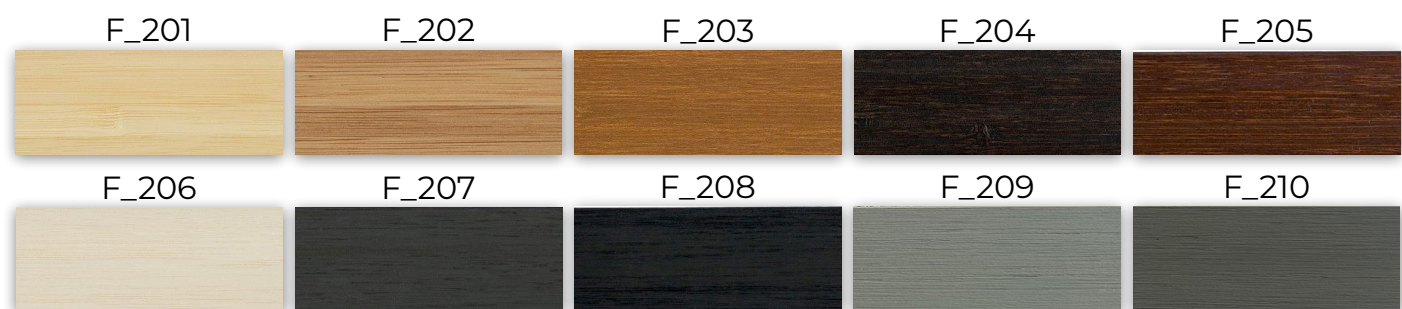

COLORI DELLE LAMELLE

LEGNO 25MM

BAMBÙ 25MM

TENDE ORIZZONTALI 50mm

LEGNO, BAMBÙ

- » La persiana è realizzata su una grondaia in acciaio e con lamelle larghe 50 mm e una scala a listelli da 25 mm o 38 mm con un sovrapprezzo.
- » Di serie, la persiana è dotata di una fascia con lati e di una trave inferiore in legno (in colori simili a quelli delle lamelle).
- » I colori delle corde e delle scale sono simili a quelli delle lamelle di serie,
- » La persiana non è dotata di guida di linea come standard,
- » Il peso medio di 1 m² di tenda in bambù è di circa 1,5 kg, la larghezza minima della tenda è di 40 cm,
- » Il peso medio di 1 m² di tenda in legno è di circa 2,3 kg, la larghezza minima della tenda è di 40 cm,
- » fino a una larghezza di 50 cm, il comando e il cavo si trovano su lati opposti
oltre i 50 cm si trovano sullo stesso lato,
- » Tenda controllata manualmente con le corde.
- » Le dimensioni massime delle tende sono 6,5 m² per le tende in bambù e 4,5 m² per le tende in legno.
- » Su richiesta individuale è possibile produrre un set di tende - due pacchetti separati montati in una guida superiore.
- » due pacchetti separati montati su un'unica guida superiore.
- » È possibile ordinare tende a comando elettrico.