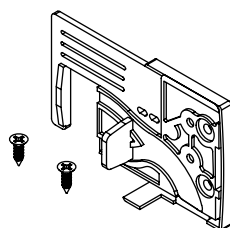

MISURA

A larghezza del vetro (senza guarnizioni)

B altezza del vetro (senza guarnizioni)

Le dimensioni delle tende sono realizzate in base a specifiche tecniche:

- » Larghezza della vetrata= larghezza delle lamelle
- » Larghezza della vetrata+ 58mm = larghezza del binario superiore con tappi di chiusura
- » Altezza del vetro + 20 mm = altezza totale delle tende
Tolleranza del passo della scala [+] 20 mm

INSTALLAZIONE

non invasivo

L'ottica viene avvitata al fermavetro con le viti di montaggio (disponibili nel set).
(disponibili nel set).

metodo di installazione

montaggio superiore

attacco inferiore

standard

premio

TENDE ORIZZONTALI

LINEA FIT IN ALLUMINIO 25mm

		larghezza																
		40	50	60	70	80	90	100	110	120	130	140	150	160	170	180	190	200
altezza	40	76	81	85	89	100	104	109	119	125	129	139	143	147	151	160	164	168
	60	83	89	95	100	112	117	124	135	142	147	159	164	170	175	186	191	196
	80	93	99	106	113	127	133	141	155	161	168	181	189	195	202	213	220	227
	100	99	107	115	124	139	147	155	170	178	187	202	210	218	226	238	247	254
	120	109	118	127	136	154	163	173	189	198	207	224	234	243	253	266	275	285
	140	115	126	136	147	165	176	187	205	216	237	244	255	266	277	292	302	313
	160	125	136	148	160	180	192	205	223	235	247	268	280	292	303	319	331	343
	180	131	145	158	171	193	207	220	240	254	267	289	302	316	329	346	360	373
	200	141	156	170	185	208	223	237	258	273	288	312	327	341	356	374	389	404
	220	147	163	179	194	221	236	252	274	290	307	332	348	364	379	400	416	431
240	157	174	191	208	235	252	269	294	311	328	355	372	389	406	427	445	462	
250	178	194	209	224	251	266	281	303	319	334	361	376	391	407	428	445	460	