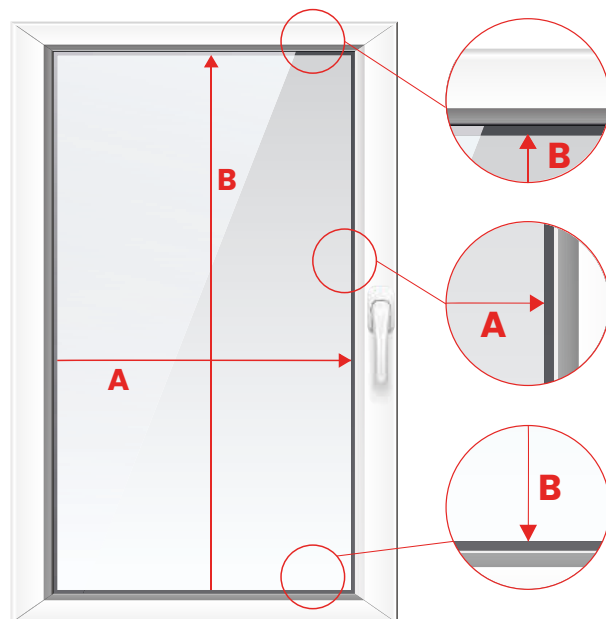

LARGHEZZA MINIMA DELLE TENDE

» con guida in linea 23cm

» senza guida di linea 23cm

COLORI DELLE LAMELLE

25MM

16MM

TENDE ORIZZONTALI

LINEA FIT IN ALLUMINIO 25mm

- » L'ottica è realizzata in alluminio resistente,
- » Montato in modo invasivo sul fermavetroj,
- » Dotata di serie di una guida a veletta che mantiene la tenda in posizione quando la finestra è inclinata
- » Caratteristiche del BLACKOUT - la lamella non ha fori nelle lamelle, quindi non passa la luce.,
- » Le lamelle funzionano alla luce del vetro, in modo che la lamella sporga solo leggermente dalla finestra.,
- » La regolazione dell'inclinazione delle lamelle (angolo di entrata della luce) e l'apertura e chiusura delle tende avvengono tramite una catena di trasmissione.,
- » L'utilizzo di distanziali consente di installare le tende in pacchetti a triplo vetro.

MISURA

A larghezza del vetro (senza guarnizioni)

B altezza del vetro (senza guarnizioni)

Le dimensioni delle tende sono realizzate in base a specifiche tecniche:

- » Larghezza della vetrata= larghezza delle lamelle
- » Larghezza della vetrata+ 58mm = larghezza del binario superiore con tappi di chiusura
- » Altezza del vetro + 20 mm = altezza totale delle tende
Tolleranza del passo della scala [+] 20 mm

INSTALLAZIONE

non invasivo

L'ottica viene avvitata al fermavetro con le viti di montaggio (disponibili nel set).
(disponibili nel set).

metodo di installazione

montaggio superiore

attacco inferiore

standard