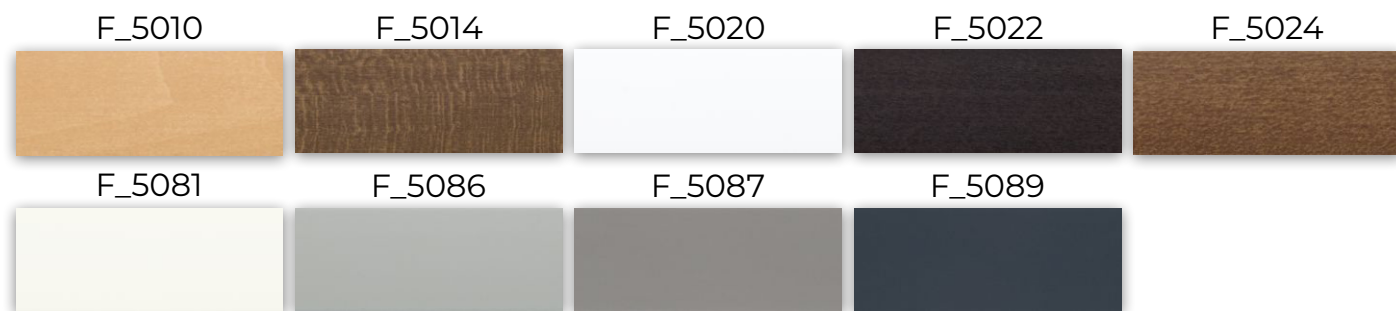

COLORI DELLE LAMELLE

LEGNO 50MM

BAMBÙ 50MM

TENDE ORIZZONTALI IN ALLUMINIO 50mm

- » La presa d'aria è realizzata su una grondaia in acciaio con lamelle di 50 mm di larghezza e stringhe (esiste la possibilità di utilizzare una scala a nastro di 25 mm),
- » I raccordi della presa d'aria (grondaie e corde) sono di colore simile a quello delle lamelle di serie,
- » Non è possibile utilizzare guide monofilamento.
- » La larghezza minima della tenda è di 40 cm,
- » Per larghezze fino a 50 cm, il comando della corda si trova su lati opposti, sopra i 50 cm sono sullo stesso lato,
- » Sono ammesse piccole variazioni nella tonalità delle lamelle,
- » Le dimensioni massime sono specificate nella tabella,
- » L'avvolgimento e l'abbassamento delle tende per mezzo di cordicelle,
- » Il peso medio di 1 m² di tende in alluminio è di circa 1 kg,
Su richiesta individuale è possibile produrre un set di tende - due pacchetti separati montati in una guida superiore.
- » due pacchetti separati montati su una guida superiore.
- » È possibile ordinare un set di tende - due pacchetti separati montati su un binario superiore.