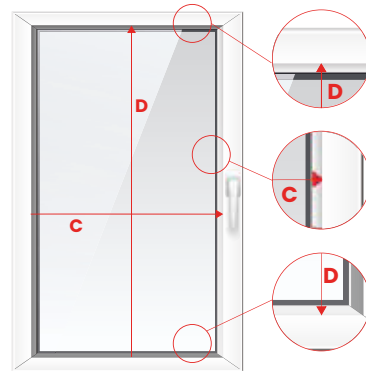

MISURA

A larghezza del vetro (senza guarnizioni)

B altezza del vetro (senza guarnizioni)

Le dimensioni delle tende sono realizzate in base a specifiche tecniche:

- » Larghezza della vetrata= larghezza delle lamelle
- » Larghezza della vetrata+ 58mm = larghezza del binario superiore con tappi di chiusura
- » Altezza del vetro + 20 mm = altezza totale delle tende
Tolleranza del passo della scala [+] 20 mm

**LEGNO
BAMBÙ**

TENDE ORIZZONTALI

LEGNO, BAMBÙ 25mm

MISURA

invasivo nella luce del vetro

A larghezza del vetro con guarnizione
B altezza del vetro con guarnizione

invasivo sui fermavetri

C larghezza del vetro con i fermavetro
 perline di vetro
D larghezza del vetro con i fermavetro
 perline di vetro

non invasivo

C larghezza del vetro con i fermavetro
 perline di vetro
G altezza dall'alto del telaio della
 finestra

invasivo al muro o alle cavità

E larghezza complessiva della
 feritoia
F altezza totale delle tende

montaggio nel vetro della finestra

montaggio superiore

attacco inferiore

montaggio su fermavetro

montaggio superiore

attacco inferiore

non invasivo ➤ persiana montata sull'anta della finestra per mezzo di ganci non invasivi