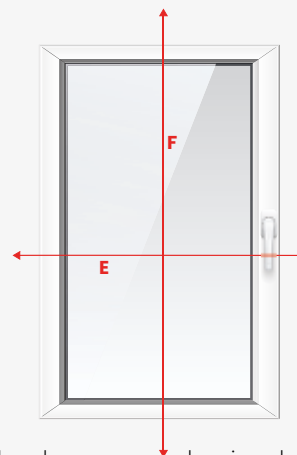

MISURA

A larghezza del vetro (senza guarnizioni)

B altezza del vetro (senza guarnizioni)

Le dimensioni delle tende sono realizzate in base a specifiche tecniche:

- » Larghezza della vetrata= larghezza delle lamelle
- » Larghezza della vetrata+ 58mm = larghezza del binario superiore con tappi di chiusura
- » Altezza del vetro + 20 mm = altezza totale delle tende
Tolleranza del passo della scala [+] 20 mm

COLORI DELLE LAMELLE

25MM

TENDE ORIZZONTALI

LEGNO, BAMBÙ 25mm

- » La griglia è realizzata su una grondaia in acciaio con lamelle di 25 mm di larghezza,
- » di serie, la presa d'aria da 25 mm è realizzata con una copertura superiore della grondaia e una trave inferiore in legno dello stesso colore delle lamelle,
- » Possibilità di utilizzare una guida in vena,
- » Il peso medio di 1 m2 di tenda in bambù/legno è di circa 1,3 kg,
- » Fino a una larghezza di 37 cm, il comando e la corda si trovano su lati opposti, mentre oltre i 40 cm si trovano sullo stesso lato,
- » I colori delle corde e delle scalette sono simili a quelli delle lamelle,
- » Lamelle ad azionamento manuale: retrazione ed estensione con cordicelle, regolazione dell'inclinazione delle lamelle con manopola.
- » È possibile ordinare una tenda con azionamento elettrico,

**LEGNO
BAMBÙ**

TENDE ORIZZONTALI

LEGNO, BAMBÙ 25mm

MISURA

invasivo nella luce del vetro

A larghezza del vetro con guarnizione
B altezza del vetro con guarnizione

invasivo sui fermavetri

C larghezza del vetro con i fermavetro
 perline di vetro
D larghezza del vetro con i fermavetro
 perline di vetro

non invasivo

C larghezza del vetro con i fermavetro
 perline di vetro
G altezza dall'alto del telaio della
 finestra

invasivo al muro o alle cavità

E larghezza complessiva della
 feritoia
F altezza totale delle tende