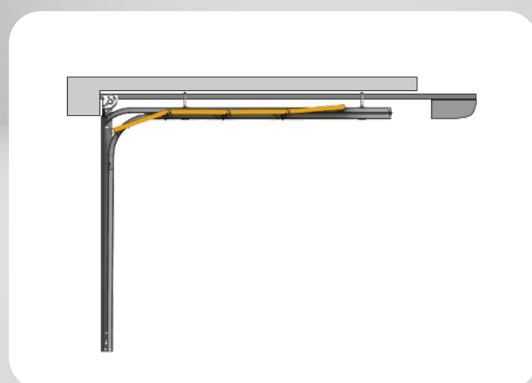

PORTE SEZIONALI SRF 200

- » Molle di torsione montate nella parte anteriore della porta, doppio binario superiore
- » Dimensioni massime: Larghezza: 5750 mm, Altezza: 3250 mm

Dimensioni di installazione (mm)	Controllo manuale	Controllo automatico
Architrave	min. 200 mm	min. 200 mm
Carboni	100 mm	100 mm
Profondità del garage	Altezza del foro + 600 mm	lunghezza della rotaia utilizzata + 500 mm
Altezza libera dopo l'installazione della porta	Altezza del foro - 100 mm	Altezza del foro / -60 mm
Larghezza dell'area di ingresso dopo l'installazione della porta	larghezza del foro	larghezza del foro

* per porte di larghezza superiore a 4500 mm, l'altezza si riduce di 60 mm.