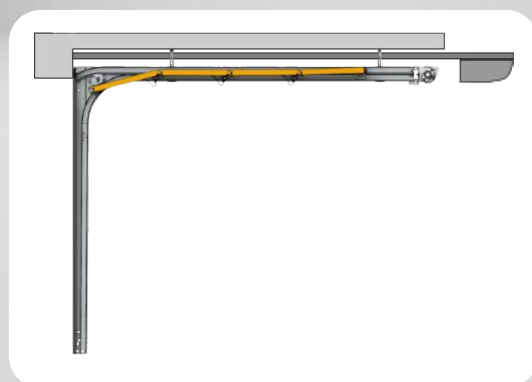

# PORTE SEZIONALI SRF 70

- » Molle di torsione montate sul retro della porta, doppie guide superiori.
- » Dimensioni massime: Larghezza: 5000 mm\* Altezza: 3250 mm\*  
\*soluzione individuale

Dimensioni di installazione (mm)	Controllo manuale	Controllo automatico
Architrave	min. 120 mm	min. 120 mm
Carboni	100 mm	100 mm
Profondità del garage	Altezza del foro + 600 mm	lunghezza della rotaia utilizzata + 500 mm
Altezza libera dopo l'installazione della porta	Altezza del foro - 150 mm	Altezza del foro / -60 mm*
Larghezza dell'area di ingresso dopo l'installazione della porta	larghezza del foro	larghezza del foro